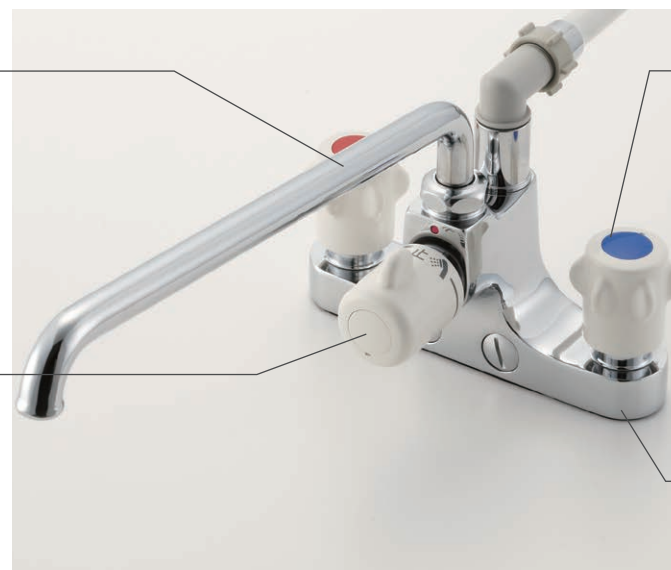

01 使いやすさへの配慮

すっきりデザインで操作性がよく、スプレーシャワーも付いた、デッキタイプの2ハンドル混合水栓。安心・快適にお使いいただけます。

【回転式吐水口】

洗い場でも使いやすい30cmの吐水口

【一時止水タイプ】

一時止水できるから吐水の調整がカンタン

【吐水ハンドル】

突起と径が大きいので操作しやすい

【湯水表示】

湯水表示がくっきりで見やすい

【台座4cm】

浴槽フランジにすっきり納まるスリムなデザイン

02 ホールインワン専用浴槽もご用意

ゆったり形状のアームレストや、またぎやすい500mmの浴槽深さなど、快適入浴を実現するやさしい機能の浴槽です。 ※給湯器本体はご用意しておりません。

ホールインワン(ガスふろ給湯器壁貫通タイプ)専用浴槽との組み合わせで広い浴槽が実現できます

【機能・価格一覧】

ホールインワン専用浴槽水栓	地域	品番	価格	シャワーセット
	一般地	BF-M607-GA	¥ 21,100	スプレーシャワー 
	寒冷地	BF-M607N-GA	¥ 22,800	
	一般地【一時止水タイプ】	BF-M607H-GA	¥ 29,800	

【FRP浴槽】(浅型)
PB-1112VWAR/L11

小さなお子様からお年寄りまで使いやすい、深さ500mmの親切設計。

【FRP浴槽】
PB-1102WAR/L11

軽くて丈夫な素材。サビや腐食の心配がなく、耐久性に優れお手入れもかんたんなFRP浴槽。

【FRP(高齢者配慮)浴槽】(浅型)
PB-1122VWAR/N86

【グラスティN浴槽】(浅型)
ABN-1112VWAR/P91

美しい光沢をもち高級感のあるグラスティN。クリアな色調が浴室を明るくします。