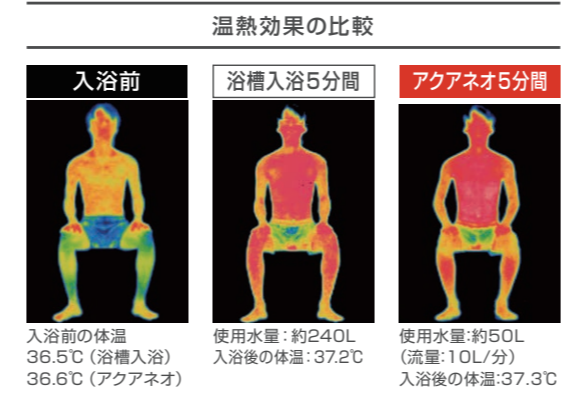

01 3つの機能シャワーが、質の高い入浴を実現

大ボリュームのオーバーヘッドシャワー

散水板は角度調節可能

ハンドシャワーの7倍の大きさの散水板。空気とお湯を混合して吐水するため、ボリューム感がありながら肌あたりは柔らか。

「面」で温めるボディシャワー

首・上胸部：大粒径
温まり感と顔への飛沫低減重視
胸部：中粒径
心臓に近いため圧迫感のない浴び心地
腹部・大腿部：小粒径
デリケートな部分のためソフトな浴び心地

8カ所のノズルからシャワーを出し「面」で体を温めます。シャワーの粒の大きさを部位によって変えることで快適な浴び心地を実現。

しっかり温めるフットシャワー

従来のシャワーでは届きにくく温まりにくかった足元を狙い、効果的に温まり感が得られます。

02 入浴を快適にする便利な機能

浴び始めの「ヒヤッ」を軽減

【冷水排出機構】

本体内に残った水と配管内の初期冷水を排出する機能を搭載。シャワー浴び始めの「ヒヤッ」を軽減して快適に。

便利なハンドシャワー

【ハンドシャワー】

体の部分洗いはもちろん、お掃除にも便利なハンドシャワーを標準装備。

座り洗いにも便利

【風呂桶用吐水口】

「吐水口」を装備しているため、別途洗い場用水栓を設置する必要がありません。

03 全身を効率よく温めるシャワーで、しっかりエコ

少ないお湯でも湯船につかるように全身を効率よく温めます