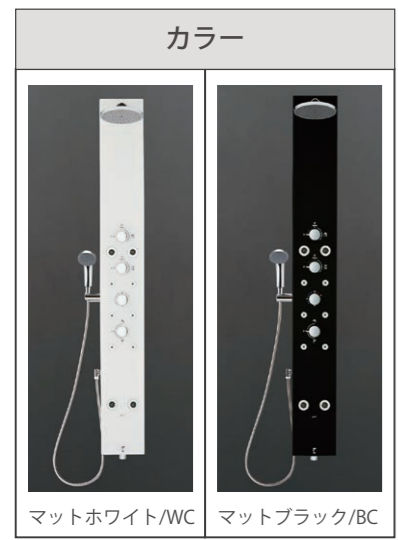

※画像はイメージです。

短時間で手軽に心地よく温まる
スクエアデザインの最高級シャワーパネル

【タイプ別価格一覧】

タイプ	品番	価格 (税抜)	仕様		
			本体長さ	点検口	
住宅向け	一般地用 BF-W11TLSCB/色番	¥ 364,000	1718 mm	-	
	寒冷地用 BF-W11TNLSCB/色番	¥ 366,000			
パブリック 向け	一般地用 BF-W12TLSCB/色番	¥ 364,000			ストッパー付
	寒冷地用 BF-W12TNLSCB/色番	¥ 366,000			

01 3つの機能シャワーが、質の高い入浴を実現

大ボリュームのオーバーヘッドシャワー

散水板は角度調節可能

ハンドシャワーの7倍の大きさの散水板。空気とお湯を混合して吐水するため、ボリューム感がありながら肌あたりは柔らか。

「面」で温めるボディシャワー

首・上胸部：大粒径
温まり感と顔への飛沫低減重視
胸部：中粒径
心臓に近いため圧迫感のない浴び心地
腹部・大腿部：小粒径
デリケートな部分のためソフトな浴び心地

8カ所のノズルからシャワーを出し「面」で体を温めます。シャワーの粒の大きさを部位によって変えることで快適な浴び心地を実現。

しっかり温めるフットシャワー

従来のシャワーでは届きにくく温まりにくかった足元を狙い、効果的に温まり感が得られます。

02 入浴を快適にする便利な機能

浴び始めの「ヒヤッ」を軽減

【冷水排出機構】

本体内に残った水と配管内の初期冷水を排出する機能を搭載。シャワー浴び始めの「ヒヤッ」を軽減して快適に。

便利なハンドシャワー

【ハンドシャワー】

体の部分洗いはもちろん、お掃除にも便利なハンドシャワーを標準装備。

座り洗いにも便利

【風呂桶用吐水口】

「吐水口」を装備しているため、別途洗い場用水栓を設置する必要がありません。

03 全身を効率よく温めるシャワーで、しっかりエコ

少ないお湯でも湯船につかるように全身を効率よく温めます