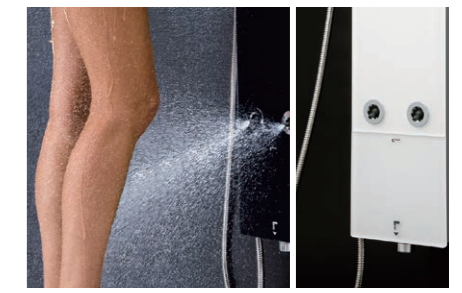

01 3つの機能シャワーが、質の高い入浴を実現

大ボリュームのオーバーヘッドシャワー

散水板は角度調節可能

ハンドシャワーの7倍の大きさの散水板。空気とお湯を混合して吐水するため、ボリューム感がありながら肌あたりは柔らか。

「面」で温めるボディシャワー

首・上胸部：大粒径
温まり感と顔への飛沫低減重視
胸部：中粒径
心臓に近いため圧迫感のない浴び心地
腹部・大腿部：小粒径
デリケートな部分のためソフトな浴び心地

8カ所のノズルからシャワーを出し「面」で体を温めます。シャワーの粒の大きさを部位によって変えることで快適な浴び心地を実現。

しっかり温めるフットシャワー

従来のシャワーでは届きにくく温まりにくかった足元を狙い、効果的に温まり感が得られます。

02 入浴を快適にする便利な機能

浴び始めの「ヒヤッ」を軽減

【冷水排出機構】

本体内に残った水と配管内の初期冷水を排出する機能を搭載。シャワー浴び始めの「ヒヤッ」を軽減して快適に。

便利なハンドシャワー

【ハンドシャワー】

体の部分洗いはもちろん、お掃除にも便利なハンドシャワーを標準装備。

座り洗いにも便利

【風呂桶用吐水口】

「吐水口」を装備しているため、別途洗い場用水栓を設置する必要がありません。

03 全身を効率よく温めるシャワーで、しっかりエコ

少ないお湯でも湯船につかるように全身を効率よく温めます