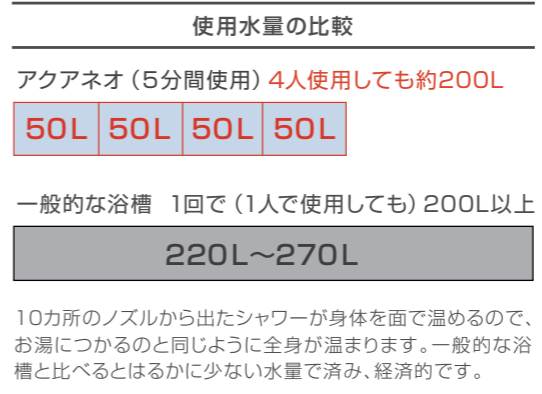

便利なハンドシャワー

【ハンドシャワー】

体の部分洗いはもちろん、お掃除にも便利なハンドシャワーを標準装備。

座り洗いにも便利

【風呂桶用吐水口】

「吐水口」を装備しているため、別途洗い場用水栓を設置する必要がありません。

03 全身を効率よく温めるシャワーで、しっかりエコ

少ないお湯でも湯船につかるように全身を効率よく温めます