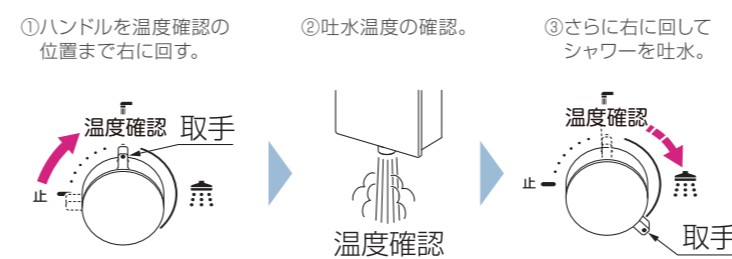

01 3つの機能シャワーが、質の高い入浴を実現

大ボリュームのオーバーヘッドシャワー

散水板は角度調節可能

ハンドシャワーの7倍の大きさの散水板。空気とお湯を混合して吐水するため、ボリューム感がありながら肌あたりは柔らか。

「面」で温めるボディシャワー

首・上胸部：大粒径
温まり感と顔への飛沫低減重視
胸部：中粒径
心臓に近いため圧迫感のない浴び心地
腹部・大腿部：小粒径
デリケートな部分のためソフトな浴び心地

8カ所のノズルからシャワーを出し「面」で体を温めます。シャワーの粒の大きさを部位によって変えることで快適な浴び心地を実現。

しっかり温めるフットシャワー

従来のシャワーでは届きにくく温まりにくかった足元を狙い、効果的に温まり感が得られます。

02 入浴を快適にする便利な機能

浴び始めの「ヒヤッ」を軽減

【冷水排出機構】

本体内に残った水と配管内の初期冷水を排出する機能を搭載。シャワー浴び始めの「ヒヤッ」を軽減して快適に。

便利なハンドシャワー

【ハンドシャワー】

体の部分洗いはもちろん、お掃除にも便利なハンドシャワーを標準装備。

座り洗いにも便利

【風呂桶用吐水口】

「吐水口」を装備しているため、別途洗い場用水栓を設置する必要がありません。

03 全身を効率よく温めるシャワーで、しっかりエコ

少ないお湯でも湯船につかるように全身を効率よく温めます