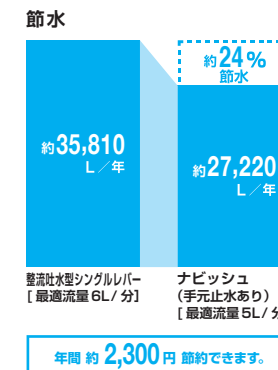

## 01 止水操作がカンタンなタッチレス水栓でしっかりエコ

先端タッチレススイッチ

吐水口先端のセンサーに手をかざすだけの楽々操作。止水が容易なので、省エネ効果が期待できます。

タッチレススイッチ+スポット微細シャワーで効果的に省エネ

一般的なシャワーより密度の高いスポット微細シャワーと合わせてさらに効果的に節水できます。

【試算条件】(国研)建築研究所「平成28年省エネルギー基準に準拠したエネルギー消費性能の評価に関する技術情報(住宅)」における、「東京4人世帯」の条件にて算出。【引用元】(国研)建築研究所「平成28年省エネルギー基準に準拠したエネルギー消費性能の評価に関する技術情報(住宅)」および「(一社)日本バルブ工業会自主基準」【単価】上下水道:265円/m<sup>3</sup>(税込)、都市ガス:159円/m<sup>3</sup>(税込)※消費税率8%