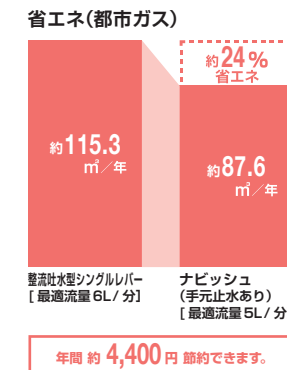

## 01 止水操作がカンタンなタッチレス水栓でしっかりエコ

先端タッチレススイッチ

吐水口先端のセンサーに手をかざすだけの楽々操作。止水が容易なので、省エネ効果が期待できます。

タッチレススイッチ+スポット微細シャワーで効果的に省エネ

一般的なシャワーより密度の高いスポット微細シャワーと合わせてさらに効果的に節水できます。

【試算条件】(国研)建築研究所「平成28年省エネルギー基準に準拠したエネルギー消費性能の評価に関する技術情報(住宅)」における、「東京4人世帯」の条件にて算出。【引用元】(国研)建築研究所「平成28年省エネルギー基準に準拠したエネルギー消費性能の評価に関する技術情報(住宅)」および「(一社)日本バルブ工業会自主基準」【単価】上下水道:265円/m<sup>3</sup>(税込)、都市ガス:159円/m<sup>3</sup>(税込)※消費税率8%