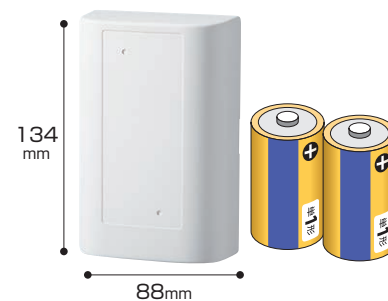

03 電気工事不要、乾電池交換も簡単で、使いやすい

コンパクトな電池ボックス

電池ボックスはコンパクトで場所を選びません。アルカリ乾電池単1形2本で電池寿命は約1年*です。
*電池寿命は、水栓の使い方や頻度、設置環境によって多少前後します。

乾電池交換時期お知らせ