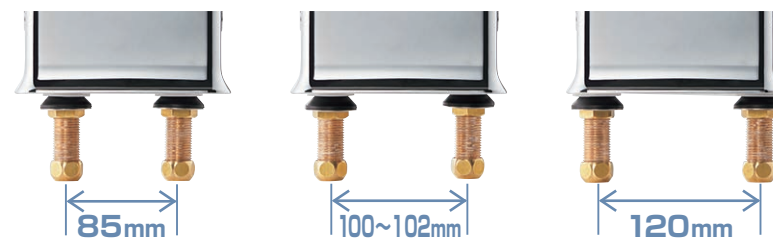

取付ピッチ可変対応のデッキタイプの水栓です。

[シリーズ別／機能・価格一覧]

浴室用クロマーレス	品番	価格	シャワーセット
	BF-WM646TSBW (300)	¥ 91,400	エコフルスイッチ 多機能シャワー
	BF-WM646TSB (300)	¥ 81,400	エコフル 多機能シャワー
	BF-WM646TSCW (300)	¥ 78,600	エコフルスイッチ シャワー(めっき仕様)
	BF-WM646TSC (300)	¥ 68,600	エコフルプレー シャワー(めっき仕様)
	BF-WM646TSDW (300)	¥ 70,600	エコフルスイッチ シャワー
	BF-WM646TSG (300)	¥ 60,600	エコフルプレー シャワー
	BF-WM646TYSG (330)	¥ 68,600	エコフルプレー シャワー

01 3種類の取付ピッチに対応

ピッチが可変なので、1台で3種類の取付ピッチに対応

カウンターの取付ピッチに合わせて
85・100～102・120mmに調整が可能です。

取付ピッチの変更方法・施行手順を
動画でチェック

02 安心・便利な機能／お掃除しやすいすっきり形状

本体昇温防止機能

長い間お湯を使用しても水栓
本体は熱くなりません。うっかり
触れても安心です。

ソフトサーモスタット

お湯と水の混合比を自動調節。
温度変化を最小限に抑えるソフト
サーモスタット式です。急な温度
変化による不快感を解消します。

すっきり形状

台座がスカート状になっているの
で、水栓下部のお掃除も簡単にで
きます。

03 節水と浴び心地のよさを両立したエコフルシャワー

【羽根車】
羽根車がシャワー穴の半分を
ふさぎながら高速回転

節湯効果の高いエコフルプレー吐水
羽根車がシャワー穴の半分をふさぎなが
ら高速回転。シャワー内の圧力を増幅さ
せ、勢いのあるシャワーを吐水するこ
とで、従来のシャワーと比較すると約35%
(当社比)の節湯効果を実現しました。

浴び心地のよい大粒シャワー
シャワー内の圧力を増幅させること
により、勢いを保ちつつ一粒一粒のシャ
ワーの大粒化を実現。心地よく肌触り
もよいシャワー感が得られます。

【試算条件】(国研)建築研究所「平成28年省エネルギー基準に準拠したエネルギー消費性能の評価に関する技術情報(住宅)」における、「東京-4人世帯」の条件にて算出。【引用元】(国研)建築研究所「平成28年省エネルギー基準に準拠したエネルギー消費性能の評価に関する技術情報(住宅)」および自社基準【単価】上下水道:265円/m³(税込)、都市ガス:159円/m³(税込)※消費税率8%