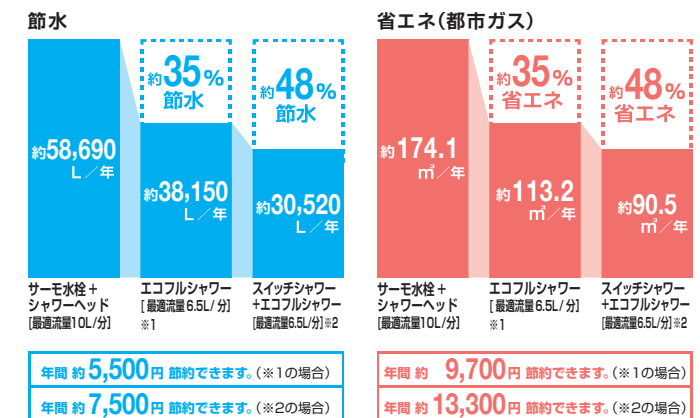

お湯と水の混合比を自動調節。
温度変化を最小限に抑えるソフト
サーモスタット式です。急な温度
変化による不快感を解消します。

すっきり形状

台座がスカート状になっているの
で、水栓下部のお掃除も簡単にで
きます。

03 節水と浴び心地のよさを両立したエコフルシャワー

【羽根車】
羽根車がシャワー穴の半分を
ふさぎながら高速回転

節湯効果の高いエコフルプレー吐水
羽根車がシャワー穴の半分をふさぎなが
ら高速回転。シャワー内の圧力を増幅さ
せ、勢いのあるシャワーを吐水するこ
とで、従来のシャワーと比較すると約35%
(当社比)の節湯効果を実現しました。

浴び心地のよい大粒シャワー
シャワー内の圧力を増幅させること
により、勢いを保ちつつ一粒一粒のシャ
ワーの大粒化を実現。心地よく肌触り
もよいシャワー感が得られます。

【試算条件】(国研)建築研究所「平成28年省エネルギー基準に準拠したエネルギー消費性能の評価に関する技術情報(住宅)」における、「東京-4人世帯」の条件にて算出。【引用元】(国研)建築研究所「平成28年省エネルギー基準に準拠したエネルギー消費性能の評価に関する技術情報(住宅)」および自社基準【単価】上下水道:265円/m³(税込)、都市ガス:159円/m³(税込)※消費税率8%