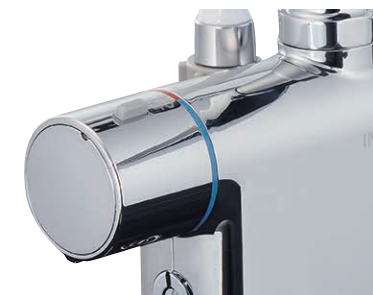

取付ピッチ可変対応のデッキタイプの水栓です。

[シリーズ別／機能・価格一覧]

浴室用クロマーレス	品番	価格	シャワーセット
	BF-WM646TSBW (300)	¥ 91,400	エコフルスイッチ 多機能シャワー
	BF-WM646TSB (300)	¥ 81,400	エコフル 多機能シャワー
	BF-WM646TSCW (300)	¥ 78,600	エコフルスイッチ シャワー(めっき仕様)
	BF-WM646TSC (300)	¥ 68,600	エコフルプレー シャワー(めっき仕様)
	BF-WM646TSDW (300)	¥ 70,600	エコフルスイッチ シャワー
	BF-WM646TSG (300)	¥ 60,600	エコフルプレー シャワー
	BF-WM646TYSG (330)	¥ 68,600	エコフルプレー シャワー

01 3種類の取付ピッチに対応

ピッチが可変なので、1台で3種類の取付ピッチに対応

カウンターの取付ピッチに合わせて
85・100～102・120mmに調整が可能です。

取付ピッチの変更方法・施行手順を
動画でチェック

02 安心・便利な機能／お掃除しやすいすっきり形状

本体昇温防止機能

長い間お湯を使用しても水栓
本体は熱くなりません。うっかり
触れても安心です。

ソフトサーモスタット

お湯と水の混合比を自動調節。
温度変化を最小限に抑えるソフト
サーモスタット式です。急な温度
変化による不快感を解消します。

すっきり形状

台座がスカート状になっているの
で、水栓下部のお掃除も簡単にで
きます。

03 節水と浴び心地のよさを両立したエコフルシャワー

【羽根車】
羽根車がシャワー穴の半分を
ふさぎながら高速回転

節湯効果の高いエコフルプレー吐水
羽根車がシャワー穴の半分をふさぎなが
ら高速回転。シャワー内の圧力を増幅さ
せ、勢いのあるシャワーを吐水するこ
とで、従来のシャワーと比較すると約35%
(当社比)の節湯効果を実現しました。

浴び心地のよい大粒シャワー
シャワー内の圧力を増幅させること
により、勢いを保ちつつ一粒一粒のシャ
ワーの大粒化を実現。心地よく肌触り
もよいシャワー感が得られます。

【試算条件】(国研)建築研究所「平成28年省エネルギー基準に準拠したエネルギー消費性能の評価に関する技術情報(住宅)」における、「東京-4人世帯」の条件にて算出。【引用元】(国研)建築研究所「平成28年省エネルギー基準に準拠したエネルギー消費性能の評価に関する技術情報(住宅)」および自社基準【単価】上下水道:265円/m³(税込)、都市ガス:159円/m³(税込)※消費税率8%