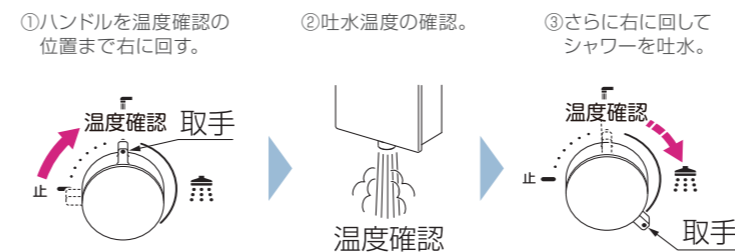

01 3つの機能シャワーが、質の高い入浴を実現

大ボリュームのオーバーヘッドシャワー

散水板は角度調節可能

ハンドシャワーの7倍の大きさの散水板。空気とお湯を混合して吐水するため、ボリューム感がありながら肌あたりは柔らか。

「面」で温めるボディシャワー

首・上胸部：大粒径
温まり感と顔への飛沫低減重視
胸部：中粒径
心臓に近いため圧迫感のない浴び心地
腹部・大腿部：小粒径
デリケートな部分のためソフトな浴び心地

8カ所のノズルからシャワーを出し「面」で体を温めます。シャワーの粒の大きさを部位によって変えることで快適な浴び心地を実現。

しっかり温めるフットシャワー

従来のシャワーでは届きにくく温まりにくかった足元を狙い、効果的に温まり感が得られます。

02 入浴を快適にする便利な機能

浴び始めの「ヒヤッ」を軽減

【冷水排出機構】

本体内に残った水と配管内の初期冷水を排出する機能を搭載。シャワー浴び始めの「ヒヤッ」を軽減して快適に。

便利なハンドシャワー

【ハンドシャワー】

体の部分洗いはもちろん、お掃除にも便利なハンドシャワーを標準装備。

座り洗いにも便利

【風呂桶用吐水口】

「吐水口」を装備しているため、別途洗い場用水栓を設置する必要がありません。

03 全身を効率よく温めるシャワーで、しっかりエコ

少ないお湯でも湯船につかるように全身を効率よく温めます

10カ所のノズルから出たシャワーが身体を面で温めるので、お湯につかるのと同じように全身が温まります。一般的な浴槽と比べるとはるかに少ない水量で済み、経済的です。