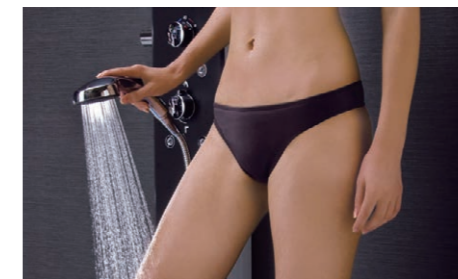

01 3つの機能シャワーが、質の高い入浴を実現

大ボリュームのオーバーヘッドシャワー

散水板は角度調節可能

ハンドシャワーの7倍の大きさの散水板。空気とお湯を混合して吐水するため、ボリューム感がありながら肌あたりは柔らか。

「面」で温めるボディシャワー

首・上胸部：大粒径
温まり感と顔への飛沫低減重視
胸部：中粒径
心臓に近いため圧迫感のない浴び心地
腹部・大腿部：小粒径
デリケートな部分のためソフトな浴び心地

8カ所のノズルからシャワーを出し「面」で体を温めます。シャワーの粒の大きさを部位によって変えることで快適な浴び心地を実現。

しっかり温めるフットシャワー

従来のシャワーでは届きにくく温まりにくかった足元を狙い、効果的に温まり感が得られます。

02 入浴を快適にする便利な機能

浴び始めの「ヒヤッ」を軽減

【冷水排出機構】

本体内に残った水と配管内の初期冷水を排出する機能を搭載。シャワー浴び始めの「ヒヤッ」を軽減して快適に。

便利なハンドシャワー

【ハンドシャワー】

体の部分洗いはもちろん、お掃除にも便利なハンドシャワーを標準装備。

座り洗いにも便利

【風呂桶用吐水口】

「吐水口」を装備しているため、別途洗い場用水栓を設置する必要がありません。

03 全身を効率よく温めるシャワーで、しっかりエコ

少ないお湯でも湯船につかるように全身を効率よく温めます

10カ所のノズルから出たシャワーが身体を面で温めるので、お湯につかるのと同じように全身が温まります。一般的な浴槽と比べるとはるかに少ない水量で済み、経済的です。