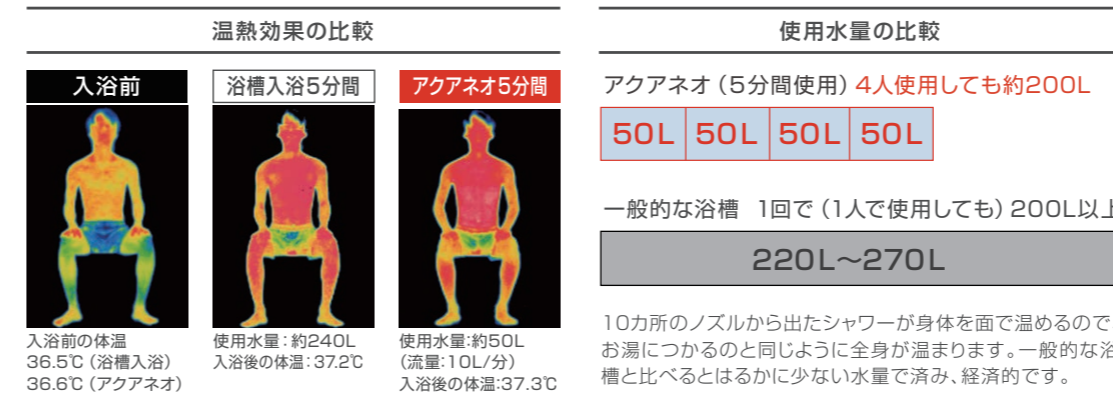

便利なハンドシャワー

【ハンドシャワー】

体の部分洗いはもちろん、お掃除にも便利なハンドシャワーを標準装備。

座り洗いにも便利

【風呂桶用吐水口】

「吐水口」を装備しているため、別途洗い場用水栓を設置する必要がありません。

03 全身を効率よく温めるシャワーで、しっかりエコ

少ないお湯でも湯船につかるように全身を効率よく温めます

10カ所のノズルから出たシャワーが身体を面で温めるので、お湯につかるのと同じように全身が温まります。一般的な浴槽と比べるとはるかに少ない水量で済み、経済的です。