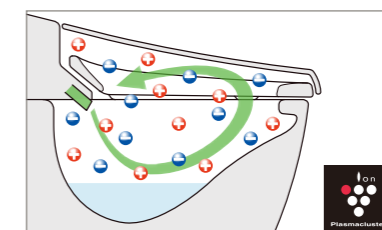

リモコン

壁リモコン

標準色	リモコン
●	ホワイトブラック
●	ノーブルブラック・ノーブルトープ

スマートリモコン
(日本語タイプ)
※チェンジオプション
※英字タイプもご用意

インテリアリモコン
※チェンジオプション
※紙巻器等は別売です

01 便器も便座もお掃除しやすく、すっきりキレイ

お掃除ラクラクな衛生陶器

【アクアセラミック】

従来の陶器ではできなかった「ガンコな水アカ」も「汚物」もどちらも落とせる、お掃除ラクラクな衛生陶器です。
※お掃除ブラシで約7万回の往復を想定。

従来品
アクアセラミック

SIAA ISO22196 for KOHJIN
国際規格に準拠した安心と信頼の抗菌効果
SIAAマークはISO22196法により評価された結果に基づき、抗菌製品技術協議会ガイドラインで品質管理・情報公開された製品に表示されています。

キレイに使えるアイデアでいつも清潔

【パワーストリーム洗浄】

強力な水流が鉢内のすみずみまで回り、少ない水でもしっかり汚れを洗い流します。

【鉢内除菌】

プラスマクラスターイオンが水のかからない便座裏や便器内のすみずみまで行き渡り、浮遊カビ菌や付着菌を除菌します。また、においの元となる「におい原因菌」を除去することでにおいの発生を抑えます。
プラスマクラスターロゴ及びプラスマクラスター、Plasmaclusterは、シャープ株式会社の商標です。

【泡クッション】

溜水面に張った泡が、男性立ち小用時の尿ハネを軽減。飛沫汚れによる床や壁からのにおいを防ぎ、着水音も軽減します。

すみずみまでお掃除ラクラク

【ラクふきフォルム】 【電動お掃除リフトアップ】

凹凸がなく、つるつるしているの、汚れもサッとひと拭きで落とせます。
リモコン操作で真上にしっかり上がります。お掃除ができなかったすき間汚れが奥まで楽に拭き取れて、気になるにおいの元もカットします。

02 一歩進んだ節水&節電で、しっかりエコ