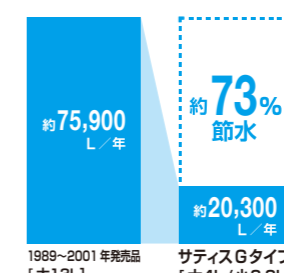

水道代も電気代もしっかり節約できてエコ

【超節水ECO4】

大洗浄4L、小洗浄3.3Lの「超節水ECO4トイレ」。加圧装置により水勢を増し便器形状を最適化することで、従来品(大13L)と比べて約73%の節水を実現しました。

ECO4

年間約 14,700円 節約できます。

【試算条件】4人家族(男性2人、女性2人)が大1回/人・日、小3回/人・日を使用した場合で算出。[3月用]省エネ・防犯住宅推進アプローチブック【単価】上下水道:265円/m³(税込)