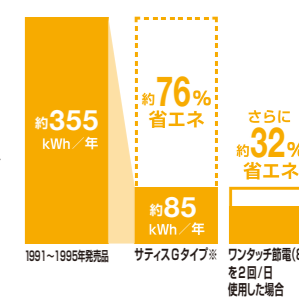

水道代も電気代もしっかり節約できてエコ

【超節水ECO4】

大洗浄4L、小洗浄3.3Lの「超節水ECO4トイレ」。加圧装置により水勢を増し便器形状を最適化することで、従来品(大13L)と比べて約73%の節水を実現しました。

ECO4

年間約 14,700円 節約できます。

【試算条件】4人家族(男性2人、女性2人)が大1回/人・日、小3回/人・日を使用した場合で算出。[3月用]省エネ・防犯住宅推進アプローチブック【単価】上下水道:265円/m³(税込)

【スーパー節電・ワンタッチ節電<8h>】

スーパー節電
便フタが閉じている間は、24時間ずっと暖房便座を省エネ温度で節電します。

ワンタッチ節電<8h>
セット後8時間は便座を切に、時間になると設定温度へ戻るの、就寝時や外出時の節電に効果的です。

年間約 7,300円 節約できます。(※の場合)

【試算条件】暖房をご参照ください。[3月用]2012年度省エネ基準【単価】電気:27円/kWh(税込)

03 すっきり快適、すっきり便利で心地よく