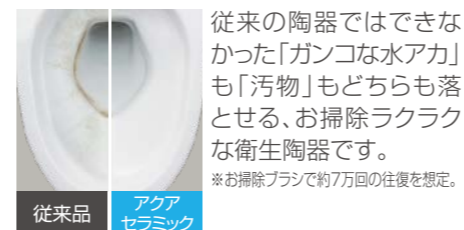

Color

BKG※
ノーブルブラック

TPG※
ノーブルトープ

BW1
ピュアホワイト

BN8
オフホワイト

LR8
ピンク

BB7
ブルーグレー

※標準色より¥70,000です。

リモコン

壁リモコン

標準色	リモコン
●	ホワイトブラック
●	ノーブルブラック・ノーブルトープ

スマートリモコン
(日本語タイプ)
※チェンジオプション
※英字タイプもご用意

インテリアリモコン
※チェンジオプション
※紙巻器等は別売です

01 便器も便座もお掃除しやすく、すっきりキレイ

お掃除ラクラクな衛生陶器

【アクアセラミック】

従来の陶器ではできなかった「ガンコな水アカ」も「汚物」もどちらも落とせる、お掃除ラクラクな衛生陶器です。
※お掃除ブラシで約7万回の往復を想定。

従来品
アクアセラミック

SIAA ISO22196 for KOHJIN
国際規格に準拠した安心と信頼の抗菌効果
SIAAマークはISO22196法により評価された結果に基づき、抗菌製品技術協議会ガイドラインで品質管理・情報公開された製品に表示されています。