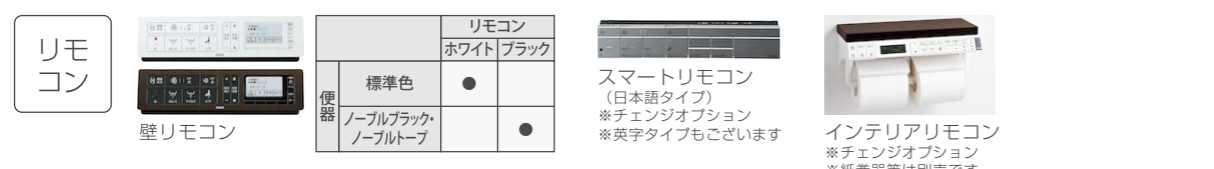

01 便器も便座もお掃除しやすく、すっきりキレイ

お掃除ラクラクな衛生陶器
[アクアセラミック]

従来の陶器ではできなかった「ガンコな水アカ」も「汚物」もどちらも落とせる、お掃除ラクラクな衛生陶器です。
※お掃除ブラシで約7万回の往復を想定。

SIAA ISO22196 for KOHINKIN 国際規格に準拠した安心と信頼の抗菌効果
SIAAマークはISO22196法により評価された結果に基づき、抗菌製品技術協議会ガイドラインで品質管理・情報公開された製品に表示されています。

キレイに使えるアイデアでいつも清潔
[パワーストリーム洗浄]   [鉢内除菌]

強力な水流が鉢内のすみずみまで回り、少ない水でもしっかり汚れを洗い流します。

プラスマクラスターイオンが水のかからない便座裏や便器内のすみずみまで行き渡り、浮遊カビ菌や付着菌を除菌します。また、においの元となる「におい原因菌」を除去することでにおいの発生を抑えます。プラスマクラスターロゴ及びプラスマクラスター、Plasmaclusterは、シャープ株式会社の商標です。

[泡クッション]

溜水面に張った泡が、男性立ち小用時の尿ハネを軽減。飛沫汚れによる床や壁からのにおいを防ぎ、着水音も軽減します。

優美なスクエアのフォルムが豊かで上質な空間を演出。
先進の清潔・快適性能を搭載したタンクレストイレ。

[グレード別/機能・価格一覧]

※品番は一般地

節水タイプ	グレード	便器品番	機能部品番	価格	リラックスミュージック	部屋暖房	ルームリフレ	フルオート便座	ほのかライト	フルオート便器洗浄	泡クッション	鉢内除菌	お掃除リフトアップ
ECO5	GR8	YBC-G20H	DV-G218H	¥417,000	●	●	●	●	●	● 男子小洗浄対応	●	●	● 電動
	GR6		DV-G216H	¥377,000		●	●	●	●	● 男子小洗浄対応	●	●	● 電動
	GR5		DV-G215H	¥337,000						● 男子小洗浄なし	●	●	● 電動

共通機能 おしり洗浄(パワフル・マイルド)・ビデ洗浄(泡沫ソフト)・おしりワイド洗浄・おしりワイドS洗浄・おしりマッサージ洗浄・ワイドビデ洗浄
スーパーワイドビデ洗浄・ノズル位置調節・温風乾燥・エアシールド脱臭・エアシールド脱臭・暖房便座・スローダウン便座・便座ヒーターオートOFF
着座センサー・リモコン・点字対応※・キレイ便座・パワーストリーム洗浄・女性専用レディスノズル・スキキリノズルシャッター
ノズルそうじノズルお掃除モード・ノズルオートクリーニング・ノズル先端着脱・便フタワンタッチ着脱・アクアセラミック(ISO抗菌準拠)
抗菌樹脂(ISO抗菌準拠)・超節水ECO5(大5L、小3.8L)・省エネ便座・スーパー節電・ワンタッチ節電(8h)・電源スイッチ
※スマートリモコンは点字対応していません。

すみずみまでお掃除ラクラク
[ラクふきフォルム]   [電動お掃除リフトアップ]

凹凸がなく、つるつるしているの、汚れもサッとひと拭きで落とせます。リモコン操作で真上にしっかり上がります。お掃除ができなかったすき間汚れが奥まで楽に拭き取れて、気になるにおいの元もカットします。

02 一歩進んだ節水&節電で、しっかりエコ

水道代も電気代もしっかり節約できてエコ

[超節水ECO5]

大洗浄5L、小洗浄3.8Lの「超節水ECO5トイレ」。加圧装置により水勢を増し便器形状を最適化することで、従来品(大13L)と比べて約69%の節水を実現しました。

ECO5

年間約 14,700円 節約できます。