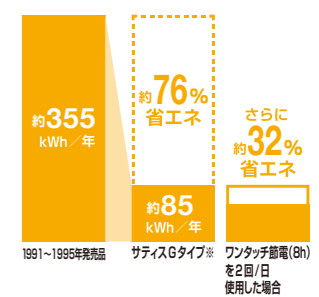

# 02 一歩進んだ節水&節電で、しっかりエコ

水道代も電気代もしっかり節約できてエコ

[超節水ECO5]

大洗浄5L、小洗浄3.8Lの「超節水ECO5トイレ」。加圧装置により水勢を増し便器形状を最適化することで、従来品(大13L)と比べて約69%の節水を実現しました。

**ECO5**

年間約 14,700円 節約できます。

【試算条件】4人家族(男性2人、女性2人)が大1回/人・日、小3回/人・日を使用した場合で算出。[3月用]省エネ・防犯住宅推進アプローチブック[単価]上下水道:265円/m<sup>3</sup>(税込)

[スーパー節電・ワンタッチ節電<8h>]

スーパー節電 便フタが閉じている間は、24時間ずっと暖房便座を省エネ温度で節電します。

ワンタッチ節電<8h> セット後8時間は便座を切にし、時間になると設定温度へ戻るため、就寝時や外出時の節電に効果的です。

年間約 7,300円 節約できます。(※の場合)

【試算条件】暖房をご参照ください。[3月用]2012年度省エネ基準[単価]電気:27円/kWh(税込)