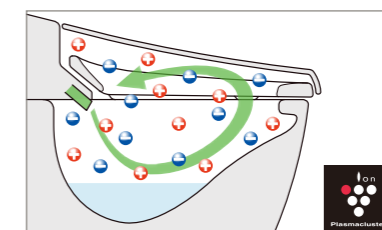

# 01 便器も便座もお掃除しやすく、すっきりキレイ

**お掃除ラクラクな衛生陶器**  
[アクアセラミック]

従来の陶器ではできなかった「ガンコな水アカ」も「汚物」もどちらも落とせる、お掃除ラクラクな衛生陶器です。  
※お掃除ブラシで約7万回の往復を想定。

従来品    アクアセラミック

**SIAA** ISO22196 for KOHINKIN 国際規格に準拠した安心と信頼の抗菌効果  
SIAAマークはISO22196法により評価された結果に基づき、抗菌製品技術協議会ガイドラインで品質管理・情報公開された製品に表示されています。

**キレイに使えるアイデアでいつも清潔**  
[パワーストリーム洗浄]    [鉢内除菌]

強力な水流が鉢内のすみずみまで回り、少ない水でもしっかり汚れを洗い流します。

プラスマクラスターイオンが水のかからない便座裏や便器内のすみずみまで行き渡り、浮遊カビ菌や付着菌を除菌します。また、においの元となる「におい原因菌」を除去することでにおいの発生を抑えます。プラスマクラスターロゴ及びプラスマクラスター、Plasmaclusterは、シャープ株式会社の商標です。

[泡クッション]

溜水面に張った泡が、男性立ち小用時の尿ハネを軽減。飛沫汚れによる床や壁からのにおいを防ぎ、着水音も軽減します。

優美なスクエアのフォルムが豊かで上質な空間を演出。  
先進の清潔・快適性能を搭載したタンクレストイレ。

[グレード別/機能・価格一覧]

※品番は一般地

節水タイプ	グレード	便器品番	機能部品番	価格	リラックスミュージック	部屋暖房	ルームリフレ	フルオート便座	ほのかライト	フルオート便器洗浄	泡クッション	鉢内除菌	お掃除リフトアップ
ECO5	GR8	YBC-G20H	DV-G218H	¥417,000	●	●	●	●	●	● 男子小洗浄対応	●	●	● 電動
	GR6		DV-G216H	¥377,000		●	●	●	●	● 男子小洗浄対応	●	●	● 電動
	GR5		DV-G215H	¥337,000						● 男子小洗浄なし	●	●	● 電動

**すみずみまでお掃除ラクラク**  
[ラクふきフォルム]    [電動お掃除リフトアップ]

凹凸がなく、つるつるしているの、汚れもサッとひと拭きで落とせます。リモコン操作で真上にしっかり上がります。お掃除ができなかったすき間汚れが奥まで楽に拭き取れて、気になるにおいの元もカットします。