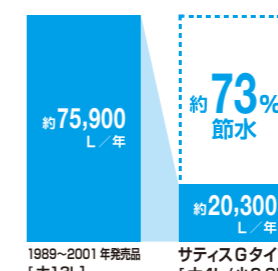

**すみずみまでお掃除ラクラク**  
[ラクふきフォルム]    [電動お掃除リフトアップ]

凹凸がなく、つるつるしているの、汚れもサッとひと拭きで落とせます。リモコン操作で真上にしっかり上がります。お掃除ができなかったすき間汚れが奥まで楽に拭き取れて、気になるにおいの元もカットします。

# 02 一歩進んだ節水&節電で、しっかりエコ

水道代も電気代もしっかり節約できてエコ

[超節水ECO5]

大洗浄5L、小洗浄3.8Lの「超節水ECO5トイレ」。加圧装置により水勢を増し便器形状を最適化することで、従来品(大13L)と比べて約69%の節水を実現しました。

**ECO5**

年間約 14,700円 節約できます。

【試算条件】4人家族(男性2人、女性2人)が大1回/人・日、小3回/人・日を使用した場合で算出。[3月用]省エネ・防犯住宅推進アプローチブック[単価]上下水道:265円/m<sup>3</sup>(税込)