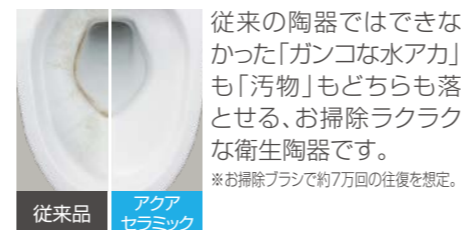

# 01 便器も便座もお掃除しやすく、すっきりキレイ

**お掃除ラクラクな衛生陶器**  
[アクアセラミック]

従来の陶器ではできなかった「ガンコな水アカ」も「汚物」もどちらも落とせる、お掃除ラクラクな衛生陶器です。  
※お掃除ブラシで約7万回の往復を想定。

従来品    アクアセラミック

**SIAA** ISO22196 for KOHINKIN 国際規格に準拠した安心と信頼の抗菌効果  
SIAAマークはISO22196法により評価された結果に基づき、抗菌製品技術協議会ガイドラインで品質管理・情報公開された製品に表示されています。

**キレイに使えるアイデアでいつも清潔**  
[パワーストリーム洗浄]    [鉢内除菌]

強力な水流が鉢内のすみずみまで回り、少ない水でもしっかり汚れを洗い流します。

プラスマクラスターイオンが水のかからない便座裏や便器内のすみずみまで行き渡り、浮遊カビ菌や付着菌を除菌します。また、においの元となる「におい原因菌」を除去することでにおいの発生を抑えます。プラスマクラスターロゴ及びプラスマクラスター、Plasmaclusterは、シャープ株式会社の商標です。