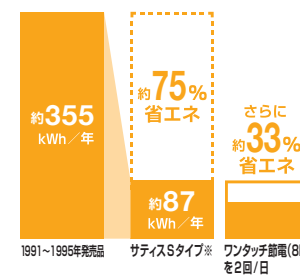

汚れが入りやすいつぎ目がありません。さらに便座裏は防汚素材で、汚れてもサッとひと拭き、お掃除ラクラク。

02 一歩進んだ節水&節電で、しっかりエコ

水道代も電気代もしっかり節約できてエコ

[超節水ECO5]

大洗浄5L、小洗浄3.8Lの「超節水ECO5トイレ」。従来品(大13L)と比べて約69%の節水を実現しました。

年間約13,800円節約できます。

ECO5 [試算条件]4人家族(男性2人、女性2人)が大1回/人・日、小3回/人・日使用した場合で算出。[引用元]省エネ-防犯住宅推進アプローチブック [単価]上下水道:265円/m(税込)

[超節水ECO4]

大洗浄4L、小洗浄3.3Lの「超節水ECO4トイレ」。従来品(大13L)と比べて約73%の節水を実現しました。

年間約14,700円節約できます。

ECO4 [試算条件]4人家族(男性2人、女性2人)が大1回/人・日、小3回/人・日使用した場合で算出。[引用元]省エネ-防犯住宅推進アプローチブック [単価]上下水道:265円/m(税込)

[スーパー節電・ワンタッチ節電<8h>]

スーパー節電 便フタが閉じている間は、24時間ずっと暖房便座を省エネ温度で節電します。

年間約7,300円節約できます。(※の場合)

[試算条件]暖房をご参照ください。[引用元]2012年度省エネ基準[単価]電気:27円/kWh(税込)

ワンタッチ節電<8h> セット後8時間は便座を切にし、時間になると設定温度へ戻るため、就寝時や外出時の節電に効果的です。

直線を活かしたシンプルでコンパクトなフォルムに 先進の技術と機能を搭載したタンクレストイレ

[グレード別/機能・価格一覧] ※品番は一般地・床排水仕様・ブースター付(ブースターなし) ¥35,000