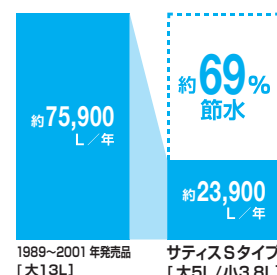

汚れが入りやすいつぎ目がありません。さらに便座裏は防汚素材で、汚れてもサッとひと拭き、お掃除ラクラク。

02 一歩進んだ節水&節電で、しっかりエコ

水道代も電気代もしっかり節約できてエコ

[超節水ECO5]

大洗浄5L、小洗浄3.8Lの「超節水ECO5トイレ」。従来品(大13L)と比べて約69%の節水を実現しました。

年間約13,800円節約できます。

ECO5 [試算条件]4人家族(男性2人、女性2人)が大1回/人・日、小3回/人・日使用した場合で算出。[引用元]省エネ-防犯住宅推進アプローチブック [単価]上下水道:265円/m(税込)

[超節水ECO4]

大洗浄4L、小洗浄3.3Lの「超節水ECO4トイレ」。従来品(大13L)と比べて約73%の節水を実現しました。

年間約14,700円節約できます。

ECO4 [試算条件]4人家族(男性2人、女性2人)が大1回/人・日、小3回/人・日使用した場合で算出。[引用元]省エネ-防犯住宅推進アプローチブック [単価]上下水道:265円/m(税込)

[スーパー節電・ワンタッチ節電<8h>]

スーパー節電 便フタが閉じている間は、24時間ずっと暖房便座を省エネ温度で節電します。