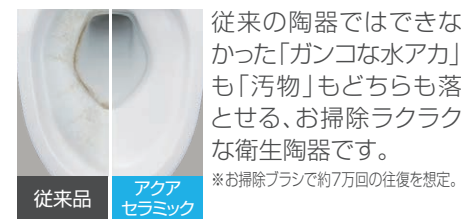

01 便器も便座もお掃除しやすく、すっきりキレイ

お掃除ラクラクな衛生陶器

[アクアセラミック]

従来の陶器ではできなかった「ガンコな水アカ」も「汚物」もどちらも落とせる、お掃除ラクラクな衛生陶器です。
※お掃除ブラシで約7万回の往復を想定。

従来品
アクアセラミック

SIAA ISO22196 for KOHKIN 国際規格に準拠した安心と信頼の抗菌効果
SIAAマークはISO22196法により評価された結果に基づき、抗菌製剤技術協議会ガイドラインで品質管理・情報公開された製品に表示されています。

キレイに使えるアイデアでいつも清潔

[フチレス形状]

フチを丸ごとなくし、サッとひと拭き、お掃除ラクラクです。

[パワーストリーム洗浄]

強力な水流が鉢内のすみずみまで回り、少ない水でもしっかり汚れを洗い流します。

[電動お掃除リフトアップ]

リモコン操作で真上にしっかり上がり、お掃除ができなかったすき間汚れが奥まで楽に拭き取れて、気になるおいの元もカットします。

[キレイ便座]