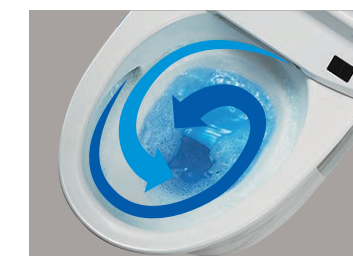

01 便器も便座もお掃除しやすく、すっきりキレイ

お掃除ラクラクな衛生陶器

[アクアセラミック]

従来の陶器ではできなかった「ガンコな水アカ」も「汚物」もどちらも落とせる、お掃除ラクラクな衛生陶器です。
※お掃除ブラシで約7万回の往復を想定。

従来品
アクアセラミック

SIAA ISO22196 for KOHKIN 国際規格に準拠した安心と信頼の抗菌効果
SIAAマークはISO22196法により評価された結果に基づき、抗菌製剤技術協議会ガイドラインで品質管理・情報公開された製品に表示されています。

キレイに使えるアイデアでいつも清潔

[フチレス形状]

フチを丸ごとなくし、サッとひと拭き、お掃除ラクラクです。

[パワーストリーム洗浄]

強力な水流が鉢内のすみずみまで回り、少ない水でもしっかり汚れを洗い流します。

[電動お掃除リフトアップ]

リモコン操作で真上にしっかり上がり、お掃除ができなかったすき間汚れが奥まで楽に拭き取れて、気になるおいの元もカットします。

[キレイ便座]

※ECO4はブースター付仕様のみのご用意となります。

共通機能 おしり洗浄(パワフル・マイルド)・ビデ洗浄(泡沫ソフト)・おしりワイド洗浄・おしりワイドS洗浄・おしりマッサージ洗浄・ワイドビデ洗浄・スーパーワイドビデ洗浄・ノズル位置調節・温風乾燥・エアシールド脱臭・暖房便座・スローダウン便座・便座ヒーターオートOFF・着座センサー・リモコン・点字対応※・キレイ便座・まる洗い洗浄・女性専用レディスノズル・スッキリノズルシャッター・ノズルお掃除モード・ノズルそうじ・ノズルオートクリーニング・ノズル先端着脱・便フタワンタッチ着脱・アクアセラミック(ISO抗菌準拠)・抗菌樹脂(ISO抗菌準拠)・超節水ECO4(大4L、小3.3L)/超節水ECO5(大5L、小3.8L)・省エネ便座・スーパー節電・ワンタッチ節電(8h)・電源スイッチ ※スマートリモコンは点字対応していません。

[ルームリフレ]

設定時間に便フタが自動で開き、プラスマクラスターイオンがトイレ空間に広がり、脱臭剤との相乗効果でトイレの気になるにおいを消臭します。

[レディスノズル]

INAXはノズルが2本。おしり洗浄用ノズルとは別に、女性にやさしいビデ洗浄用ノズルを搭載しました。

[スマートフォンリモコン]

お手持ちのスマートフォンがリモコンに。専用アプリ「My SATIS」をダウンロードして、洗浄位置や水量などお好みに設定できます。