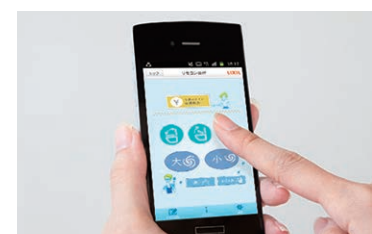

Color BW1 ピュアホワイト, BN8 オフホワイト, LR8 ピンク, BB7 ブルーグレー

リモコン 壁リモコン, スマートリモコン(日本語タイプ), インテリアリモコン

03 すっきり快適、すっきり便利で心地よく

毎日気持ちよく使うための快適機能

[エアシールド脱臭]

便器鉢内に気流を発生、循環させて、鉢内をくまなく強力に脱臭します。においの上昇を気流がキャッチし吸い込むことで、不快なおいを残さずトイレ空間を快適に保ちます。

[ルームリフレ]

設定時間に便フタが自動で開き、プラスマクラスターイオンがトイレ空間に広がり、脱臭剤との相乗効果でトイレの気になるにおいを消臭します。

[レディスノズル]

INAXはノズルが2本。おしり洗浄用ノズルとは別に、女性にやさしいビデ洗浄用ノズルを搭載しました。

[スマートフォンリモコン]

お手持ちのスマートフォンがリモコンに。専用アプリ「My SATIS」をダウンロードして、洗浄位置や水量などお好みに設定できます。