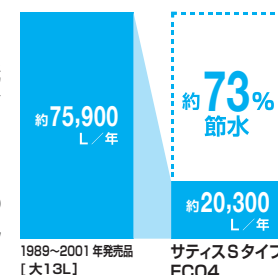

汚れが入りやすいつぎ目がありません。さらに便座裏は防汚素材で、汚れてもサッとひと拭き、お掃除ラクラク。

02 一歩進んだ節水&節電で、しっかりエコ

水道代も電気代もしっかり節約できてエコ

[超節水ECO5]

大洗浄5L、小洗浄3.8Lの「超節水ECO5トイレ」。従来品(大13L)と比べて約69%の節水を実現しました。

年間約13,800円節約できます。

ECO5 [試算条件]4人家族(男性2人、女性2人)が大1回/人・日、小3回/人・日使用した場合で算出。[引用元]省エネ-防犯住宅推進アプローチブック [単価]上下水道:265円/m(税込)

[超節水ECO4]

大洗浄4L、小洗浄3.3Lの「超節水ECO4トイレ」。従来品(大13L)と比べて約73%の節水を実現しました。

年間約14,700円節約できます。

ECO4 [試算条件]4人家族(男性2人、女性2人)が大1回/人・日、小3回/人・日使用した場合で算出。[引用元]省エネ-防犯住宅推進アプローチブック [単価]上下水道:265円/m(税込)

[スーパー節電・ワンタッチ節電<8h>]

スーパー節電 便フタが閉じている間は、24時間ずっと暖房便座を省エネ温度で節電します。