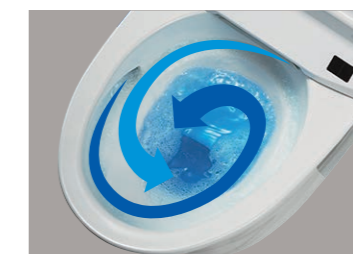

### お掃除ラクな衛生陶器

[アクアセラミック]

従来の陶器ではできなかった「ガンコな水アカ」も「汚物」もどちらも落とせる、お掃除ラクな衛生陶器です。  
※お掃除ブラシで約7万回の往復を想定。

従来品  
アクアセラミック

**SIAA** ISO22196 for KOHJIN  
国際規格に準拠した安心と信頼の抗菌効果  
SIAAマークはISO22196法により評価された結果に基づき、抗菌製品技術協議会ガイドラインで品質管理・情報公開された製品に表示されています。

### キレイに使えるアイデアでいつも清潔

[フチレス形状]

フチを丸ごとなくし、サッとひと拭き、お掃除ラクです。

[パワーストリーム洗浄]

強力な水流が鉢内のすみずみまで回り、少ない水でもしっかり汚れを洗い流します。

[電動お掃除リフトアップ]

リモコン操作で真上をしっかり上がります。お掃除ができなかったすき間汚れが奥まで楽に拭き取れて、気になるにおいの元もカットします。

[キレイ便座]

汚れが入りやすいつぎ目がありません。さらに便座裏は防汚素材で、汚れてもサッとひと拭き、お掃除ラク。