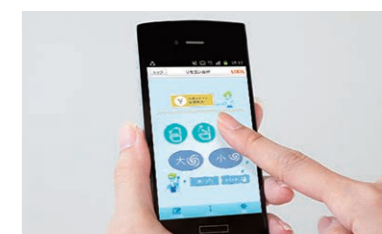

### 毎日気持ちよく使うための快適機能

[エアシールド脱臭]

便器鉢内に気流を発生、循環させて、鉢内をくまなく強力に脱臭します。においの上昇を気流がキャッチし吸い込むことで、不快なおいを残さずトイレ空間を快適に保ちます。

[ルームリフレ]

設定時間に便フタが自動で開き、プラズマクラスターイオンがトイレ空間に広がり、脱臭剤との相乗効果でトイレの気になるにおいを消臭します。  
※SR8、SR6グレードに対応  
※プラズマクラスターロゴ及びプラズマクラスター、Plasmaclusterは、シャープ株式会社の商標です。

[レディスノズル]

INAXはノズルが2本。おしり洗浄用ノズルとは別に、女性にやさしいビデ洗浄用ノズルを搭載しました。

[フルオート便座]

便器に近づくと自動で便フタが開き、離れると閉まり、便フタの開け閉めがないので、腰への負担が軽減されます。節電にもつながります。  
※SR8・SR6グレードに対応

[スマートフォンリモコン]

お手持ちのスマートフォンがリモコンに。専用アプリ「My SATIS」をダウンロードして、洗浄位置や水量などお好みに設定できます。  
※対応機種: Android™ OS 7.0またはiPhone iOS 11.0、かつBluetooth™ ver4.0 Low Energyが必要です(2018年9月現在)。ただし、機種によっては動作しない場合があります。  
対応機種の詳細情報は、当社ホームページをご覧ください。  
※専用のアプリケーションは当社認定ホームページにてダウンロードいただく必要があります。  
※Bluetoothは、米国Bluetooth SIG Inc.の登録商標です。  
※Android™は、Google Inc.の登録商標です。iPhoneはApple Inc.の商標です。