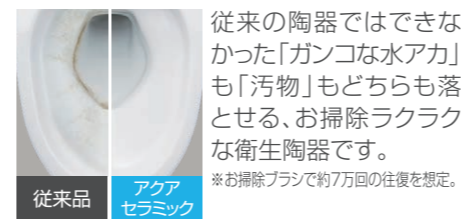

## 01 便器も便座もお掃除しやすく、すっきりキレイ

### お掃除ラクな衛生陶器

[アクアセラミック]

従来の陶器ではできなかった「ガンコな水アカ」も「汚物」もどちらも落とせる、お掃除ラクな衛生陶器です。  
※お掃除ブラシで約7万回の往復を想定。

従来品  
アクアセラミック

**SIAA** ISO22196 for KOHJIN  
国際規格に準拠した安心と信頼の抗菌効果  
SIAAマークはISO22196法により評価された結果に基づき、抗菌製品技術協議会ガイドラインで品質管理・情報公開された製品に表示されています。