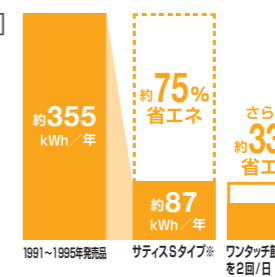

### 水道代も電気代もしっかり節約できてエコ

[超節水ECO5]

大洗浄5L、小洗浄3.8Lの「超節水ECO5トイレ」。使用頻度の高い小洗浄の水量を減らすことで、従来品(大13L)と比べて約69%の節水を実現しました。

年間約 **13,800円** 節約できます。  
【試算条件】4人家族(男性2人、女性2人)が大1回/人・日、小3回/人・日使用した場合で算出。【引用元】省エネ・防犯住宅推進アプローチブック【単価】上下水道:265円/m<sup>3</sup>(税込)

**ECO5**

[スーパー節電・ワンタッチ節電(8h)]

スーパー節電  
便フタが閉じている間は、24時間ずっと暖房便座を省エネ温度で節電します。

年間約 **7,300円** 節約できます。(※の場合)  
【試算条件】欄外をご参照ください。【引用元】2012年度省エネ基準【単価】電気:27円/kWh(税込)

ワンタッチ節電(8h)  
セット後8時間は便座を切にし、時間になると設定温度へ戻るため、就寝時や外出時の節電に効果的です。