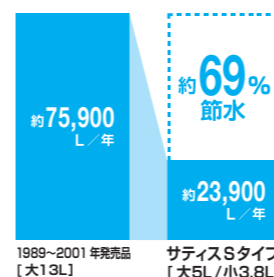

年間約 **13,800円** 節約できます。
【試算条件】4人家族(男性2人、女性2人)が大1回/人・日、小3回/人・日使用した場合で算出。【引用元】省エネ・防犯住宅推進アプローチブック【単価】上下水道:265円/m³(税込)

ECO5

[スーパー節電・ワンタッチ節電(8h)]

スーパー節電
便フタが閉じている間は、24時間ずっと暖房便座を省エネ温度で節電します。