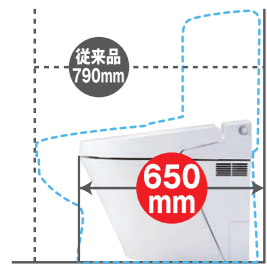

「家族みんなから“使いにくい”って言われても、トイレは“狭いもの”でしょう!？」
 そんなお悩みはサティスSタイプで解決! 0.4坪のスペースでも手すりと手洗い、そして収納がつけられます!

最新のトイレは **せまいトイレ空間が最大限広がる**
世界最小※トイレ あります。

世界最小※のサティス S タイプ はなんと奥行 650mm!
 従来のタンク付トイレより 140mm も短いトイレです
※ 2018年10月現在 (当社調べ)、便器前出寸法 (シャワートイレ一体型便器において) サティスSタイプ 床排水タイプは670mmとなります。

いままでのトイレは…

トイレ内で動作をするたびに、**ひざや頭をぶつけて**いました…

立ち上がりや洋服の着脱では、特に狭さを実感します。

いまのトイレはこんなに進化!

サティスSタイプにすると
 トイレの奥行きが短くなり、
動作空間に余裕ができます!

140mm も短い!

いまのトイレはこんなに進化!

タンクレスなら**空間に余裕があるので子どもと一緒に**入れます!

ちゃんと扉を閉めた状態で一緒に入れるので、トイレトレーニングもしっかりサポートできます。

タンクレスなら**奥までしっかり手が届くので、お掃除もラクラク!**

コンパクトボディへの道 30年でシャワートイレはこんなに変わりました!

1984	1989	1995	2001	2004	2011	2013
			世界最小コンパクトボディのサティスは進化中!			
シャワートイレ D1B	シャワートイレ D2B	アメージュ M シャワートイレ	サティス O1 モデル	サティス O4 モデル	サティス 11 モデル	サティス 13 モデル
奥行: 840mm 幅: 515mm 高さ: 1005mm	奥行: 795mm 幅: 490mm 高さ: 988mm	奥行: 795mm 幅: 410mm 高さ: 1002mm	奥行: 650mm 幅: 425mm 高さ: 540mm	奥行: 650mm 幅: 415mm 高さ: 540mm	奥行: 650mm 幅: 415mm 高さ: 555mm	奥行: 650mm 幅: 415mm 高さ: 555mm