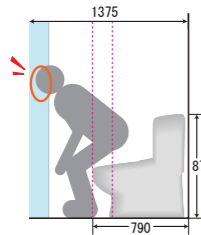

「家族みんなから“使いにくい”って言われても、トイレは“狭いもの”でしょう!？」
 そんなお悩みはサティスSタイプで解決! 0.4坪のスペースでも手すりと手洗い、そして収納がつけられます!

最新のトイレは **せまいトイレ空間が最大限広がる**
世界最小※トイレ あります。

世界最小※のサティス S タイプ はなんと奥行 650mm!
 従来のタンク付トイレより 140mm も短いトイレです
※ 2018年10月現在 (当社調べ)、便器前出寸法 (シャワートイレ一体型便器において) サティスSタイプ 床排水タイプは670mmとなります。

いままでのトイレは…

トイレ内で動作をするたびに、**ひざや頭をぶつけて**いました…

立ち上がりや洋服の着脱では、特に狭さを実感します。

いまのトイレはこんなに進化!

サティスSタイプにすると
 トイレの奥行きが短くなり、
動作空間に余裕ができます!

140mm も短い!

いまのトイレはこんなに進化!

タンクレスなら**空間に余裕があるので子どもと一緒に**入れます!

ちゃんと扉を閉めた状態で一緒に入れるので、トイレトレーニングもしっかりサポートできます。

タンクレスなら**奥までしっかり手が届くので、お掃除もラクラク!**

コンパクトボディへの道 30年でシャワートイレはこんなに変わりました!

1984	1989	1995	2001	2004	2011	2013
			世界最小コンパクトボディのサティスは進化中!			
シャワートイレ D1B	シャワートイレ D2B	アメージュ M シャワートイレ	サティス O1 モデル	サティス O4 モデル	サティス 11 モデル	サティス 13 モデル
奥行: 840mm 幅: 515mm 高さ: 1005mm	奥行: 795mm 幅: 490mm 高さ: 988mm	奥行: 795mm 幅: 410mm 高さ: 1002mm	奥行: 650mm 幅: 425mm 高さ: 540mm	奥行: 650mm 幅: 415mm 高さ: 540mm	奥行: 650mm 幅: 415mm 高さ: 555mm	奥行: 650mm 幅: 415mm 高さ: 555mm