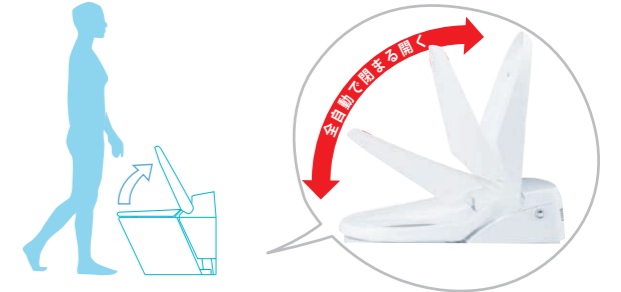

最新のトイレは **かがんでフタを開け閉め、無理な姿勢での手洗いも解消!**
みんなにやさしい&全自動トイレ!

いままでのトイレは…

レバーで流す、タンク上で手を洗う動作は**無理な姿勢**になることも…

何気ない動きも、小さいお子さまや腰を痛めている方、高齢の方には難しい動作です。

いまのトイレはこんなに進化!

タンクがない分前方にスペースができ、**別置きの手洗器が設置できます!**

0.4坪のトイレでは狭くて置けなかった別置きの手洗器が、サティスにすると、置けるんです!

いまのトイレはこんなに進化!

自動で便器を洗浄!
ハンドル操作不要で腰への負担がありません!

男子小用時の便座を上げた状態でも対応。流し忘れもなくなります。

手を触れることなく**便フタが開閉するフルオート!**

開けっ放しをなくし、次の人への気配りを忘れません。節電にも一役買います。

最新のトイレは **露出しているお掃除ブラシや洗剤をすっきり収納!**
 さらに、**立ち座りに安心なカウンター** も設置できます!

いままでのトイレは…

お掃除ブラシや洗剤は、格好悪いけどそのまま置
 くしかない…

いまのトイレはこんなに進化!

前方にできたスペースで、**すっきり納まる収納を確保!**

手のひらやひじで立ち座りのバランスを支えられる、**身体に優しいカウンター**