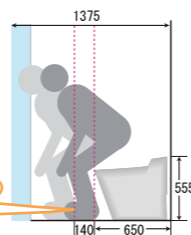

「家族みんなから“使いにくい”って言われても、トイレは“狭いもの”でしょう!？」
 そんなお悩みはサティスSタイプで解決! 0.4坪のスペースでも手すりと手洗い、そして収納がつけられます!

最新のトイレは **せまいトイレ空間が最大限広がる**
世界最小※トイレ あります。

世界最小※のサティス S タイプ はなんと奥行 650mm!
 従来のタンク付トイレより 140mm も短いトイレです
※ 2018年10月現在 (当社調べ)、便器前出寸法 (シャワートイレ一体型便器において) サティスSタイプ 床排水タイプは670mmとなります。

いままでのトイレは…

トイレ内で動作をするたびに、**ひざや頭をぶつけて**いました…

立ち上がりや洋服の着脱では、特に狭さを実感します。

いまのトイレはこんなに進化!

サティスSタイプにすると
 トイレの奥行きが短くなり、
動作空間に余裕ができます!

140mm も短い!

いまのトイレはこんなに進化!

タンクレスなら**空間に余裕があるので子どもと一緒に**入れます!

ちゃんと扉を閉めた状態で一緒に入れるので、トイレトレーニングもしっかりサポートできます。

タンクレスなら**奥までしっかり手が届くので、お掃除もラクラク!**

コンパクトボディへの道 30年でシャワートイレはこんなに変わりました!

1984	1989	1995	2001	2004	2011	2013
			世界最小コンパクトボディのサティスは進化中!			
シャワートイレ D1B	シャワートイレ D2B	アメージュ M シャワートイレ	サティス O1 モデル	サティス O4 モデル	サティス 11 モデル	サティス 13 モデル
奥行: 840mm 幅: 515mm 高さ: 1005mm	奥行: 795mm 幅: 490mm 高さ: 988mm	奥行: 795mm 幅: 410mm 高さ: 1002mm	奥行: 650mm 幅: 425mm 高さ: 540mm	奥行: 650mm 幅: 415mm 高さ: 540mm	奥行: 650mm 幅: 415mm 高さ: 555mm	奥行: 650mm 幅: 415mm 高さ: 555mm