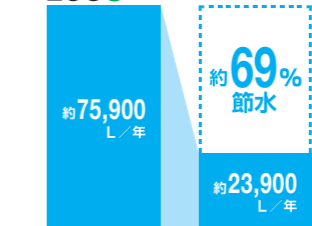

手洗しやすいコーナー手洗器。

手洗器をコーナーに配置したことで、手洗器に容易に近づくことができます。また高さも従来のタンク上の手洗よりも低く抑えることで、洗いやすくなっています。

04 エコロジー

しっかりエコロジー。

ECO5

年間約13,800円節約できます。
【試算条件】4人家族(男性2人、女性2人)が大1回/人・日、小3回/人・日使用した場合で算出。【引用元】省エネ・防犯住宅推進アプローチブック【単価】上下水道：265円/m³(税込)