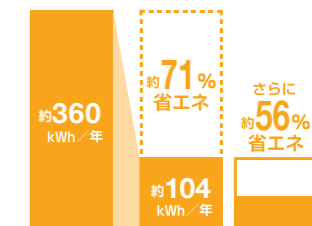

手洗しやすいコーナー手洗器。

手洗器をコーナーに配置したことで、手洗器に容易に近づくことができます。また高さも従来のタンク上の手洗よりも低く抑えることで、洗いやすくなっています。

04 エコロジー

しっかりエコロジー。

ECO5

年間約13,800円節約できます。
【試算条件】4人家族(男性2人、女性2人)が大1回/人・日、小3回/人・日使用した場合で算出。【引用元】省エネ・防犯住宅推進アプローチブック【単価】上下水道：265円/m³(税込)

年間約6,900円節約できます。
【試算条件】欄外をご覧下さい。【引用元】2012年度省エネ基準【単価】電気：27円/kWh(税込)

パッと交換するだけで、空間すっきりのキャビネット付トイレ。

[グレード別 / 機能・価格一覧] ※品番はI型、床排水(排水芯200~550mm)、手洗付、間口750~800mmタイプの場合。

グレード	セット品番	価格	おしり洗浄	おしりワイドS洗浄	鉢内除菌	フルオート便座	ほのかライト	ノズル除菌	鉢内スプレー	エアシールド脱臭	Wパワー脱臭	フルオート便器洗浄(リモコン便器洗浄)	温風乾燥
H5	YDS-H2HX81X5	¥346,000	●	●	●	●	●	●	●	●	●	●	●
H4	YDS-H2HX81X4	¥336,000	●	●	●	●	●	●	●	●	●	●	●
H3	YDS-H2HX81X3	¥311,000	●	●	●	●	●	●	●	●	●	●	●
H2	YDS-H2HX81X2	¥286,000	●	●	●	●	●	●	●	●	●	●	●
H1	YDS-H2HX81X1	¥266,000	●	●	●	●	●	●	●	●	●	●	●