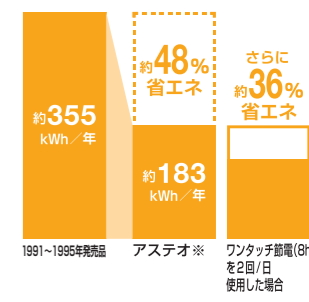

02 一歩進んだ節水&節電で、しっかりエコ

水道代も電気代もしっかり節約できてエコ

[超節水ECO6]

大洗浄6L、小洗浄5Lの「超節水ECO6トイレ」。従来品(大13L)と比べて約60%の節水を実現しました。

ECO6

年間約12,000円節約できます。
【試算条件】4人家族(男性2人、女性2人)が大1回/人・日、小3回/人・日使用した場合で算出。【引用元】省エネ・防犯住宅推進アプローチブック【単価】上下水道：265円/㎡(税込)

[スーパー節電・ワンタッチ節電(8h)]

スーパー節電 便フタが閉じている間は、24時間ずっと暖房便座と温水を省エネ温度で節電します。

ワンタッチ節電(8h)

セット後約8時間は温水と便座を切にし、時間になると設定温度へ戻るため、就寝時や外出時の節電に効果的です。

年間約4,700円節約できます。(※の場合)
【試算条件】欄外をご確認ください。【引用元】2012年度省エネ基準【単価】電気：27円/kWh(税込)