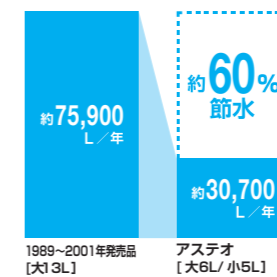

02 一歩進んだ節水&節電で、しっかりエコ

水道代も電気代もしっかり節約できてエコ

[超節水ECO6]

大洗浄6L、小洗浄5Lの「超節水ECO6トイレ」。従来品(大13L)と比べて約60%の節水を実現しました。

ECO6

年間約12,000円節約できます。
【試算条件】4人家族(男性2人、女性2人)が大1回/人・日、小3回/人・日使用した場合で算出。【引用元】省エネ・防犯住宅推進アプローチブック【単価】上下水道：265円/㎡(税込)