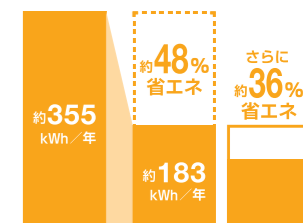

02 一步進んだ節水&節電で、しっかりエコ

水道代も電気代もしっかり節約できてエコ

[超節水ECO6]

大洗浄6L、小洗浄5Lの「超節水ECO6トイレ」。従来品(大13L)と比べて約60%の節水を実現しました。

ECO6

1989~2001年発売品(大13L) アステオリトイレ※(大6L/小5L)

年間約12,000円節約できます。

【試算条件】4人家族(男性2人、女性2人)が大1回/人・日、小3回/人・日使用した場合で算出。【1】用元】省エネ防犯住宅推進アプローチブック【単価】上下水道:265円/m³(税込)※消費税率5%

[スーパー節電・ワンタッチ節電(8h)]

スーパー節電 便フタが閉じている間は、24時間ずっと暖房便座と温水を省エネ温度で節電します。

ワンタッチ節電(8h)

セット後約8時間は温水と便座を切にし、時間になると設定温度へ戻るの、就寝時や外出時の節電に効果的です。

1991~1995年発売品 アステオリトイレ※ ワンタッチ節電(8h)を2回/日使用した場合

年間約4,700円節約できます。(※の場合)

【試算条件】欄外をご参照ください。【1】用元】2012年度省エネ基準【単価】電気:27円/kWh(税込)