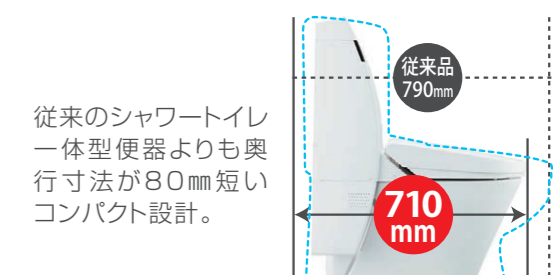

従来のシャワートイレ一体型便器よりも奥行き寸法が80mm短いコンパクト設計。
※写真はアステオ(新築用)です。
動作空間にゆとりが生まれ、空間全体のデザイン性もUP。トイレはもっと、すっきり便利に。