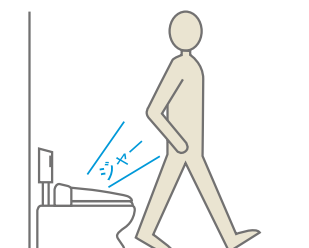

着座時間に応じて大・小切替。便座から立ち上がると自動で洗浄するので流し忘れの心配もありません。

[ノズル先端着脱]