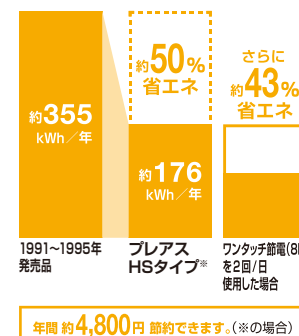

【試算条件】機外をご参照ください。【引用元】2012年度省エネ基準【単価】電気:27円/kWh(税込)

[グレード別/機能・価格一覧]

※品番は一般地・床排水仕様、壁リモコンの場合

グレード	便器品番	機能部品番	価格	お掃除リフトアップ	フルオート便座	スーパー節電ワンタッチ節電	鉢内除菌	温風乾燥	フルオート便器洗浄	Wパワー脱臭ターボ脱臭
CH6A	YBC-CH10S	DT-CH186A	¥295,000	● 手動	●	● (8h)	●	●	● 男子小洗浄対応	●
CH5A		DT-CH185A	¥255,000	● 手動		● (8h)	●	●	● 男子小洗浄対応なし	●
CH4A		DT-CH184A	¥235,000	● 手動		● (8h)	●	●	● 男子小洗浄対応なし	●

※ 床上排水は、便器品番末尾のSをPにしてください。価格はⓈ2,000円となります。

共通機能

おしり洗浄(泡ジェット洗浄)・ビデ洗浄(泡沫ソフト)・おしりワイド洗浄・おしりマッサージ洗浄・ワイドビデ洗浄・ノズル位置調節・暖房便座・スローダウン便座・着座センサー・便座ヒーターオートOFF・リモコン・点字対応・パワーストリーム洗浄・アクアセラミック(ISO抗菌準拠)・抗菌樹脂(ISO抗菌準拠)・便フタワンタッチ着脱・女性専用レディスノズル・ノズルオートクリーニング・スッキリノズルシャッター・ノズルそうじ・ノズル先端着脱・キレイ便座・超節水ECO5(大5L/小3.8L)・電源スイッチ

リモコン

壁リモコン (写真はCH6Aグレード)

インテリアリモコン (写真はCH6Aグレード) ※チェンジオプション (Ⓢ3,500) ※紙巻器等は別売です

Color

BW1

ビュアホワイト

BN8

オフホワイト

LR8 注1通

ピンク

BB7 注1通

ブルーグレー

03 すっきり快適、すっきり便利で心地よく

毎日気持ちよく使うための快適機能

[手洗いしやすいフォルム]