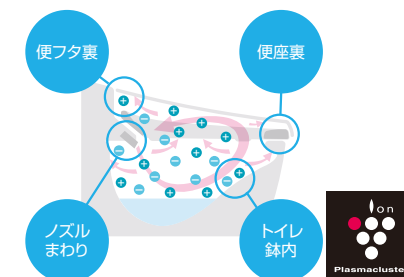

01 便器も便座もお掃除しやすく、すっきりキレイ

お掃除ラクラクな衛生陶器

[アクアセラミック]

従来の陶器ではできなかった「ガコな水アカ」も「汚物」もどちらも落とせる、お掃除ラクラクな衛生陶器です。
※お掃除ブラシで約7万回の往復を想定。

SIAA ISO22196 for KOHJIN 国際規格に準拠した安心と信頼の抗菌効果
SIAAマークはISO22196法により評価された結果に基づき、抗菌製品技術協議会ガイドラインで品質管理・情報公開された製品に表示されています。

キレイに使えるアイデアでいつも清掃

[フチレス形状]

お掃除しにくい部分をまるごとなくしたフチ形状。汚れがサッと拭き取れるから、お掃除がもっと簡単に。

[パワーストリーム洗浄]

強力な水流が便器鉢内のすみずみまで回り、少ない水でもしっかり汚れを洗い流します。

[お掃除リフトアップ]

真上にしっかり上がるから、お掃除できなかったすき間汚れが奥まで楽に拭き取れて、気になるの元の元もカットします。

[鉢内除菌]

プラズマクラスターイオンが水のかからない便座裏や便器内のすみずみまで行き渡り、浮遊カビ菌や付着菌を除菌します。また、においの元となる「におい原因菌」を除菌することでおいの発生を抑えます。プラズマクラスターロゴ及びプラズマクラスター、Plasmaclusterは、シャープ株式会社の商標です。

流線的なフォルムがカジュアルな空間を演出、お掃除ラクラクの一体型シャワートイレ

02 一歩進んだ節水&節電で、しっかりエコ

水道代も電気代もしっかり節約できてエコ

[超節水ECO5]

INAX独自の節水技術で高い洗浄性能を維持しながら、大洗浄5Lを実現。従来品(大13L)に比べ約69%の節水を実現。普段通りに使うだけで簡単にエコになります。

【試算条件】4人家族(男性2人、女性2人)が大1回/人・日、小3回/人・日使用した場合で算出。【引用元】省エネ・防犯住宅推進アプローチブック【単価】上下水道:265円/m(税込)

ECO5