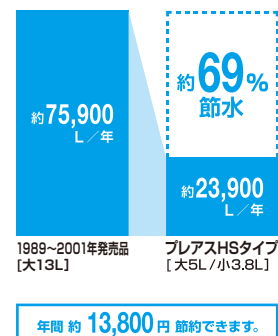

水道代も電気代もしっかり節約できてエコ

[超節水ECO5]

INAX独自の節水技術で高い洗浄性能を維持しながら、大洗浄5Lを実現。従来品(大13L)に比べ約69%の節水を実現。普段通りに使うだけで簡単にエコになります。

【試算条件】4人家族(男性2人、女性2人)が大1回/人・日、小3回/人・日使用した場合で算出。【引用元】省エネ・防犯住宅推進アプローチブック【単価】上下水道:265円/m(税込)

ECO5