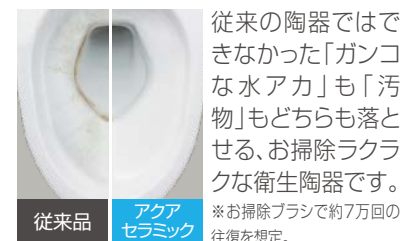

01 便器も便座もお掃除しやすく、すっきりキレイ

お掃除ラクラクな衛生陶器

[アクアセラミック]

従来の陶器ではできなかった「ガコな水アカ」も「汚物」もどちらも落とせる、お掃除ラクラクな衛生陶器です。
※お掃除ブラシで約7万回の往復を想定。

SIAA ISO22196 for KOHJIN 国際規格に準拠した安心と信頼の抗菌効果
SIAAマークはISO22196法により評価された結果に基づき、抗菌製品技術協議会ガイドラインで品質管理・情報公開された製品に表示されています。

キレイに使えるアイデアでいつも清掃

[フチレス形状]

お掃除しにくい部分をまるごとなくしたフチ形状。汚れがサッと拭き取れるから、お掃除がもっと簡単に。

[パワーストリーム洗浄]

強力な水流が便器鉢内のすみずみまで回り、少ない水でもしっかり汚れを洗い流します。

[お掃除リフトアップ]

真上にしっかり上がるから、お掃除できなかったすき間汚れが奥まで楽に拭き取れて、気になるの元の元もカットします。

[鉢内除菌]

プラズマクラスターイオンが水のかからない便座裏や便器内のすみずみまで行き渡り、浮遊カビ菌や付着菌を除菌します。また、においの元となる「におい原因菌」を除菌することでおいの発生を抑えます。プラズマクラスターロゴ及びプラズマクラスター、Plasmaclusterは、シャープ株式会社の商標です。

流線的なフォルムがカジュアルな空間を演出、お掃除ラクラクの一体型シャワートイレ

02 一歩進んだ節水&節電で、しっかりエコ