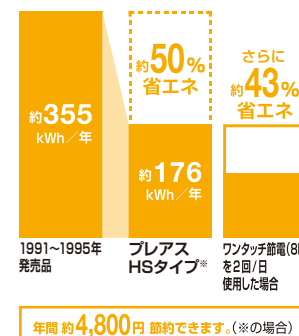

### 水道代も電気代もしっかり節約できてエコ

[超節水ECO5]

INAX独自の節水技術で高い洗浄性能を維持しながら、大洗浄5Lを実現。従来品(大13L)に比べ約69%の節水を実現。普段通りに使うだけで簡単にエコになります。

[スーパー節電・ワンタッチ節電<8h>]

スーパー節電  
使わない時は、自動的に便座温度を下げて節電します。

ワンタッチ節電<8h>  
スイッチ操作で一定時間、ヒーターをオフにして節電します。