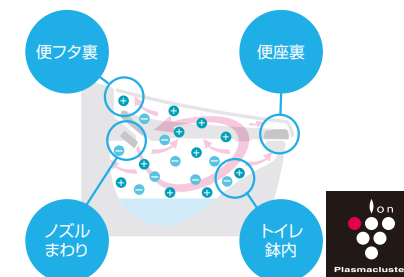

### お掃除ラクラクな衛生陶器

[アクアセラミック]

従来の陶器ではできなかった「ガンコな水アカ」も「汚物」もどちらも落とせる、お掃除ラクラクな衛生陶器です。  
※お掃除ブラシで約7万回の往復を想定。

**SIAA** 国際規格に準拠した安心と信頼の抗菌効果  
SIAAマークはISO22196法により評価された結果に基づき、抗菌製品技術協議会ガイドラインで品質管理・情報公開された製品に表示されています。

### キレイに使えるアイデアでいつも清掃

[フチレス形状]

お掃除しにくい部分をまるごとなくしたフチ形状。汚れがサッと拭き取れるから、お掃除がもっと簡単に。

[パワーストリーム洗浄]

強力な水流が便器鉢内のすみすみまで回り、少ない水でもしっかり汚れを洗い流します。

[お掃除リフトアップ]

真上にしっかり上がるから、お掃除できなかったすき間汚れが奥まで楽に拭き取れて、気になるの元もカットします。

[鉢内除菌]

プラズマクラスターイオンが水のかからぬ便座裏や便器内のすみすみまで行き渡り、浮遊カビ菌や付着菌を除去します。また、おいの元となる「におい原因菌」を除去することでおいの発生を抑えます。プラズマクラスターロゴ及びプラズマクラスター、Plasmaclusterは、シャープ株式会社の商標です。