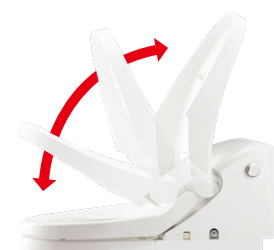

### 毎日気持ちよく使うための快適機能

[手洗いしやすいフォルム]

手の洗いやすさを考えた、広くて深い手洗鉢です。シャワーの吐水にすることで飛沫も抑え、きれいにお使いいただけます。

[フルオート便座]

便器に近づくと自動で便フタが開き、離れると閉まり、便フタの開け閉めがないので、腰への負担が軽減されます。節電にもつながります。  
※CHR6Aグレードに対応

[フルオート便器洗浄(リモコン便器洗浄)]

着座時間に応じて大・小切替。便座から立ち上がると自動で洗浄するので流し忘れの心配もありません。

[ノズル先端着脱]

ノズルの先端を取り外して簡単に交換できます。

[女性専用「レディスノズル」]

INAXはノズルが2本。おしり洗浄用ノズルとは別に、女性にやさしいビデ洗浄用ノズルを搭載しました。