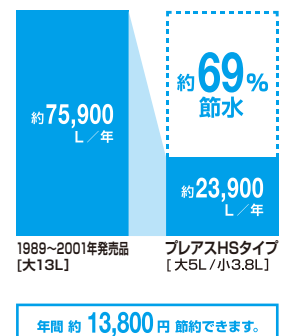

01 便器も便座もお掃除しやすく、すっきりキレイ

お掃除ラクラクな衛生陶器

[アクアセラミック]

従来の陶器ではできなかった「ガンコな水アカ」も「汚物」もどちらも落とせる、お掃除ラクラクな衛生陶器です。
※お掃除ブラシで約7万回の往復を想定。

SIAA 国際規格に準拠した安心と信頼の抗菌効果
SIAAマークはISO22196法により評価された結果に基づき、抗菌製品技術協議会ガイドラインで品質管理・情報公開された製品に表示されています。

キレイに使えるアイデアでいつも清掃

[フチレス形状]

お掃除しにくい部分をまるごとなくしたフチ形状。汚れがサッと拭き取れるから、お掃除がもっと簡単に。

[パワーストリーム洗浄]

強力な水流が便器鉢内のすみすみまで回り、少ない水でもしっかり汚れを洗い流します。

[お掃除リフトアップ]

真上にしっかり上がるから、お掃除できなかったすき間汚れが奥まで楽に拭き取れて、気になるの元もカットします。

[鉢内除菌]

プラズマクラスターイオンが水のかからぬ便座裏や便器内のすみすみまで行き渡り、浮遊カビ菌や付着菌を除去します。また、おいの元となる「におい原因菌」を除去することでおいの発生を抑えます。プラズマクラスターロゴ及びプラズマクラスター、Plasmaclusterは、シャープ株式会社の商標です。

02 一歩進んだ節水&節電で、しっかりエコ

水道代も電気代もしっかり節約できてエコ

[超節水ECO5]

INAX独自の節水技術で高い洗浄性能を維持しながら、大洗浄5Lを実現。従来品(大13L)に比べ約69%の節水を実現。普段通りに使うだけで簡単にエコになります。

[スーパー節電・ワンタッチ節電<8h>]

スーパー節電
使わない時は、自動的に便座温度を下げて節電します。

ワンタッチ節電<8h>
スイッチ操作で一定時間、ヒーターをオフにして節電します。

流線的なフォルムと高い清掃性のリフォーム用一体型シャワートイレ

[グレード別/機能・価格一覧]

※品番は一般地、壁リモコンの場合

グレード	便器品番	機能部品番	価格	お掃除リフトアップ	フルオート便座	スーパー節電ワンタッチ節電	鉢内除菌	温風乾燥	フルオート便器洗浄	Wパワー脱臭ターボ脱臭
CHR6A	YBC-	DT-CH186AH	¥305,000	● 手動	●	● (8h)	●	●	● 男子小洗浄対応	●
CHR5A	CH10H	DT-CH185AH	¥265,000	● 手動		● (8h)	●	●	● 男子小洗浄対応なし	●
CHR4A		DT-CH184AH	¥245,000	● 手動		● (8h)	●	●	● 男子小洗浄対応なし	●

共通機能
おしり洗浄(泡ジェット洗浄)・ビデ洗浄(泡沫ソフト)・おしりワイド洗浄・おしりマッサージ洗浄・ワイドビデ洗浄
ノズル位置調節・暖房便座・スローダウン便座・着座センサー・便座ヒーターオートOFF・リモコン・点字対応
パワーストリーム洗浄・アクアセラミック(ISO抗菌準拠)・抗菌樹脂(ISO抗菌準拠)・便フタワンタッチ着脱
女性専用レディスノズル・ノズルオートクリーニング・スッキリノズルシャッター・ノズルそうじ・ノズル先端着脱・キレイ便座
超節水ECO5(大5L/小3.8L)・電源スイッチ

Color

- BW1 ビュアホワイト
- BN8 オフホワイト
- LR8 ピンク 注1通
- BB7 ブルーグレー 注1通

リモコン

- 壁リモコン (写真はCHR6Aグレード)
- インテリアリモコン (写真はCHR6Aグレード) ※チェンジオプション (¥3,500) ※紙巻器等は別売です

03 すっきり快適、すっきり便利で心地よく

毎日気持ちよく使うための快適機能

[手洗いしやすいフォルム]