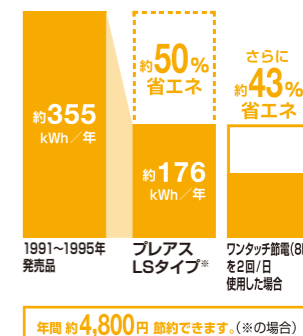

【試算条件】4人家族(男性2人、女性2人)が大1回/人・日、小3回/人・日使用した場合で算出。【引用元】省エネ・防犯住宅推進アプローチブック【単価】上下水道:265円/m(税込)

ECO5

[スーパー節電・ワンタッチ節電<8h>]

スーパー節電
使わない時は、自動的に便座温度を下げて節電します。

ワンタッチ節電<8h>
スイッチ操作で一定時間、ヒーターをオフにして節電します。

【試算条件】機外をご参照ください。【引用元】2012年度省エネ基準【単価】電気:27円/kWh(税込)