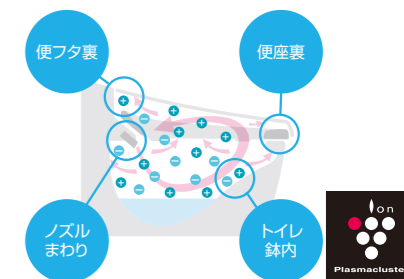

コンパクト、ローシルエットデザインがゆとりの空間を演出、お掃除ラクラクの一体型シャワートイレ

01 便器も便座もお掃除しやすく、すっきりキレイ

お掃除ラクラクな衛生陶器

[アクアセラミック]

従来の陶器ではできなかった「ガンコな水アカ」も「汚物」もどちらも落とせる、お掃除ラクラクな衛生陶器です。
※お掃除ブラシで約7万回の往復を想定。

SIAA ISO22196 for KOHJIN
国際規格に準拠した安心と信頼の抗菌効果
SIAAマークはISO22196法により評価された結果に基づき、抗菌製品技術協議会ガイドラインで品質管理・情報公開された製品に表示されています。

キレイに使えるアイデアでいつも清掃

[フチレス形状]

お掃除しにくい部分をまるごとなくしたフチ形状。汚れがサッと拭き取れるから、お掃除がもっと簡単に。

[パワーストリーム洗浄]

強力な水流が便器鉢内のすみずみまで回り、少ない水でもしっかり汚れを洗い流します。

[お掃除リフトアップ]

真上にしっかり上がるから、お掃除できなかったすき間汚れが奥まで楽に拭き取れて、気になるの元の元もカットします。

[鉢内除菌]

プラズマクラスターイオンが水のかからない便座裏や便器内のすみずみまで行き渡り、浮遊カビ菌や付着菌を除菌します。また、おいの元となる「におい原因菌」を除去することでおいの発生を抑えます。プラズマクラスターロゴ及びプラズマクラスター、Plasmaclusterは、シャープ株式会社の商標です。

02 一歩進んだ節水&節電で、しっかりエコ

水道代も電気代もしっかり節約できてエコ

[超節水ECO5]

INAX独自の節水技術で高い洗浄性能を維持しながら、大洗浄5Lを実現。従来品(大13L)に比べ約69%の節水を実現。普段通りに使うだけで簡単にエコになります。