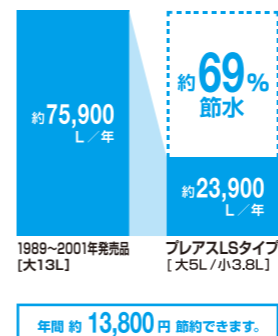

【試算条件】4人家族(男性2人、女性2人)が大1回/人・日、小3回/人・日使用した場合で算出。【引用元】省エネ・防犯住宅推進アプローチブック【単価】上下水道:265円/m(税込)

ECO5

[スーパー節電・ワンタッチ節電<8h>]

スーパー節電
使わない時は、自動的に便座温度を下げて節電します。

ワンタッチ節電<8h>
スイッチ操作で一定時間、ヒーターをオフにして節電します。