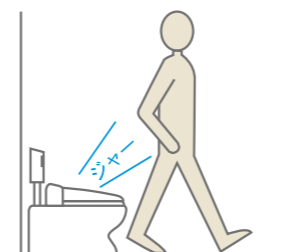

着座時間に応じて大・小切替。便座から立ち上がると自動で洗浄するので忘れの心配もありません。

[ノズル先端着脱]