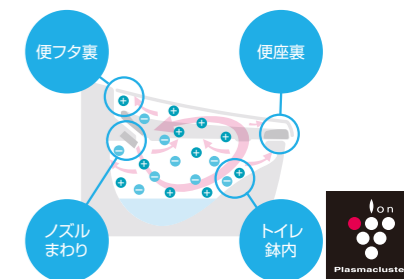

01 便器も便座もお掃除しやすく、すっきりキレイ

お掃除ラクラクな衛生陶器

[アクアセラミック]

従来の陶器ではできなかった「ガンコな水アカ」も「汚物」もどちらも落とせる、お掃除ラクラクな衛生陶器です。
※お掃除ブラシで約7万回の往復を想定。

SIAA 国際規格に準拠した安心と信頼の抗菌効果
SIAAマークはISO22196法により評価された結果に基づき、抗菌製品技術協議会ガイドラインで品質管理・情報公開された製品に表示されています。

キレイに使えるアイデアでいつも清掃

[フチレス形状]

お掃除しにくい部分をまるごとなくしたフチ形状。汚れがサッと拭き取れるから、お掃除がもっと簡単に。

[パワーストリーム洗浄]

強力な水流が便器鉢内のすみずみまで回り、少ない水でもしっかり汚れを洗い流します。

[お掃除リフトアップ]

真上にしっかり上がるから、お掃除できなかったすき間汚れが奥まで楽に拭き取れて、気になるおいの元もカットします。

[鉢内除菌]

プラズマクラスターイオンが水のかからない便座裏や便器内のすみずみまで行き渡り、浮遊カビ菌や付着菌を除菌します。また、おいの元となる「におい原因菌」を除去することでにおいの発生を抑えます。プラズマクラスターロゴ及びプラズマクラスター、Plasmaclusterは、シャープ株式会社の商標です。

コンパクト、ローシルエットデザインがゆとりの空間を演出、リフォーム用一体型シャワートイレ

02 一歩進んだ節水&節電で、しっかりエコ

水道代も電気代もしっかり節約できてエコ

[超節水ECO5]

INAX独自の節水技術で高い洗浄性能を維持しながら、大洗浄5Lを実現。従来品(大13L)に比べ約69%の節水を実現。普段通りに使うだけで簡単にエコになります。

【試算条件】4人家族(男性2人、女性2人)が大1回/人・日、小3回/人・日を使用した場合で算出。【引用元】省エネ・防犯住宅推進アプローチブック【単価】上下水道:265円/m(税込)

ECO5