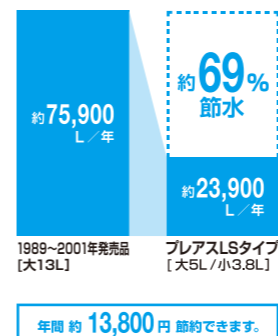

水道代も電気代もしっかり節約できてエコ

[超節水ECO5]

INAX独自の節水技術で高い洗浄性能を維持しながら、大洗浄5Lを実現。従来品(大13L)に比べ約69%の節水を実現。普段通りに使うだけで簡単にエコになります。

【試算条件】4人家族(男性2人、女性2人)が大1回/人・日、小3回/人・日を使用した場合で算出。【引用元】省エネ・防犯住宅推進アプローチブック【単価】上下水道:265円/m(税込)

ECO5