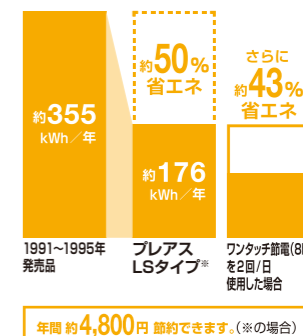

【試算条件】機外をご参照ください。【引用元】2012年度省エネ基準【単価】電気:27円/kWh(税込)

[グレード別/機能・価格一覧]

※品番は一般地、壁リモコンの場合

グレード	便器品番	機能部品番	価格	お掃除リフトアップ	フルオート便座	スーパー節電ワンタッチ節電	鉢内除菌	温風乾燥	フルオート便器洗浄	Wパワー脱臭ターボ脱臭
CLR6A	YBC-CL10H	DT-CL116AH	¥300,000	● 手動	●	● (8h)	●	●	● 男子小洗浄対応	●
CLR5A		DT-CL115AH	¥260,000	● 手動		● (8h)	●	●	● 男子小洗浄対応なし	●
CLR4A		DT-CL114AH	¥240,000	● 手動		● (8h)	●		● 男子小洗浄対応なし	●

共通機能
おしり洗浄(泡ジェット洗浄)・ビデ洗浄(泡沫ソフト)・おしりワイド洗浄・おしりマッサージ洗浄・ワイドビデ洗浄
ノズル位置調節・暖房便座・スローダウン便座・着座センサー・便座ヒーターオートOFF・リモコン・点字対応
パワーストリーム洗浄・アクアセラミック(ISO抗菌準拠)・抗菌樹脂(ISO抗菌準拠)・便フタワンタッチ着脱
女性専用レディスノズル・ノズルオートクリーニング・スッキリノズルシャッター・ノズルそうじ・ノズル先端着脱・キレイ便座
超節水ECO5(大5L/小3.8L)・電源スイッチ

Color

- BW1 ビュアホワイト
- BN8 オフホワイト
- LR8 ピンク 注1通
- BB7 ブルーグレー 注1通

リモコン

- 壁リモコン (写真はCLR6Aグレード)
- インテリアリモコン (写真はCLR6Aグレード) ※チェンジオプション (¥3,500) ※紙巻器等は別売です

03 すっきり快適、すっきり便利で心地よく

毎日気持ちよく使うための快適機能

[フルオート便座]