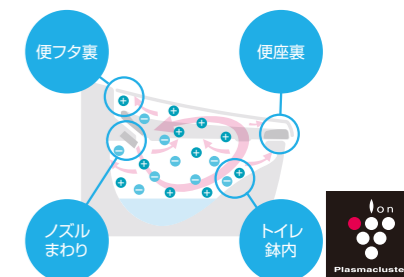

シャワートイレ一体型便器 プレアスLSタイプトイレ 手洗カウンター付・コーナー手洗器付

INAX

01 便器も便座もお掃除しやすく、すっきりキレイ

お掃除ラクラクな衛生陶器

[アクアセラミック]

従来の陶器ではできなかった「ガンコな水アカ」も「汚物」もどちらも落とせる、お掃除ラクラクな衛生陶器です。
※お掃除ブラシで約7万回の往復を想定。

SIAA
ISO22196
for KOHJIN
国際規格に準拠した
安心と信頼の抗菌効果
SIAAマークはISO22196法により評価された結果に基づき、抗菌製品技術協議会ガイドラインで品質管理・情報公開された製品に表示されています。

キレイに使えるアイデアでいつも清掃

[フチレス形状]

お掃除しにくい部分をまるごとなくしたフチ形状。汚れがサッと拭き取れるから、お掃除がもっと簡単に。

[パワーストリーム洗浄]

強力な水流が便器鉢内のすみずみまで回り、少ない水でもしっかり汚れを洗い流します。

[お掃除リフトアップ]

真上にしっかり上がるから、お掃除できなかったすき間汚れが奥まで楽に拭き取れて、気になるおいの元もカットします。

[鉢内除菌]

プラズマクラスターイオンが水のかからず、便座裏や便器内のすみずみまで行き渡り、浮遊カビ菌や付着菌を除菌します。また、おいの元となる「におい原因菌」を除菌することでおいの発生を抑えます。プラズマクラスターロゴ及びプラズマクラスター、Plasmaclusterは、シャープ株式会社の商標です。

02 一歩進んだ節水&節電で、しっかりエコ

水道代も電気代もしっかり節約できてエコ

[超節水ECO5]

INAX独自の節水技術で高い洗浄性能を維持しながら、大洗浄5Lを実現。従来品(大13L)に比べ約69%の節水を実現。普段通りに使うだけで簡単にエコになります。