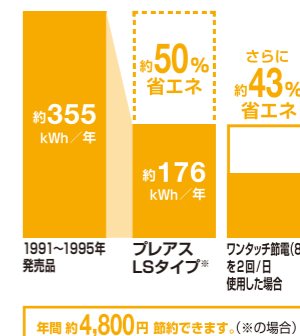

【試算条件】4人家族(男性2人、女性2人)が大1回/人・日、小3回/人・日使用した場合で算出。【引用元】省エネ・防犯住宅推進アプローチャック【単価】上下水道:265円/m(税込)

ECO5

[スーパー節電・ワンタッチ節電<8h>]

スーパー節電
使わない時は、自動的に便座温度を下げて節電します。

ワンタッチ節電<8h>
スイッチ操作で一定時間、ヒーターをオフにして節電します。

【試算条件】機外をご参照ください。【引用元】2012年度省エネ基準【単価】電気:27円/kWh(税込)