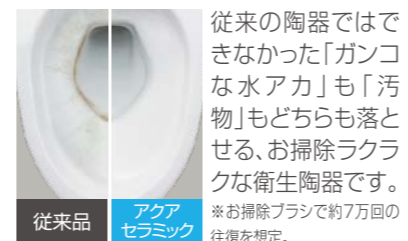

シャワートイレ一体型便器 プレアスLSタイプトイレ 手洗カウンター付・コーナー手洗器付

INAX

01 便器も便座もお掃除しやすく、すっきりキレイ

お掃除ラクラクな衛生陶器

[アクアセラミック]

従来の陶器ではできなかった「ガンコな水アカ」も「汚物」もどちらも落とせる、お掃除ラクラクな衛生陶器です。
※お掃除ブラシで約7万回の往復を想定。

SIAA
ISO22196
for KOHJIN
国際規格に準拠した
安心と信頼の抗菌効果
SIAAマークはISO22196法により評価された結果に基づき、抗菌製品技術協議会ガイドラインで品質管理・情報公開された製品に表示されています。

キレイに使えるアイデアでいつも清掃

[フチレス形状]

お掃除しにくい部分をまるごとなくしたフチ形状。汚れがサッと拭き取れるから、お掃除がもっと簡単に。

[パワーストリーム洗浄]

強力な水流が便器鉢内のすみずみまで回り、少ない水でもしっかり汚れを洗い流します。

[お掃除リフトアップ]

真上にしっかり上がるから、お掃除できなかったすき間汚れが奥まで楽に拭き取れて、気になるおいの元もカットします。

[鉢内除菌]