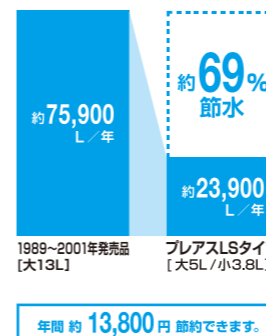

【試算条件】4人家族(男性2人、女性2人)が大1回/人・日、小3回/人・日使用した場合で算出。【引用元】省エネ・防犯住宅推進アプローチャック【単価】上下水道:265円/m(税込)

ECO5

[スーパー節電・ワンタッチ節電<8h>]

スーパー節電
使わない時は、自動的に便座温度を下げて節電します。

ワンタッチ節電<8h>
スイッチ操作で一定時間、ヒーターをオフにして節電します。