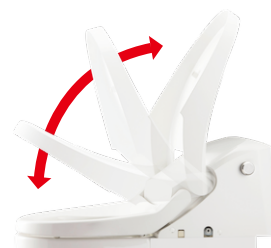

キレイに使えるアイデアでいつも清掃

[フチレス形状]

お掃除しにくい部分をまるごとなくしたフチ形状。汚れがサッと拭き取れるから、お掃除がもっと簡単に。

[パワーストリーム洗浄]

強力な水流が便器鉢内のすみずみまで回り、少ない水でもしっかり汚れを洗い流します。

[お掃除リフトアップ]

真上にしっかり上がるから、お掃除できなかったすき間汚れが奥まで楽に拭き取れて、気になるおいの元もカットします。

[鉢内除菌]

共通機能
おしり洗浄(泡ジェット洗浄)・ビデ洗浄(泡沫ソフト)・おしりワイド洗浄・おしりマッサージ洗浄・ワイドビデ洗浄
ノズル位置調節・暖房便座・スローダウン便座・着座センサー・便座ヒーターオートOFF・リモコン・点字対応
パワーストリーム洗浄・アクアセラミック(ISO抗菌準拠)・抗菌樹脂(ISO抗菌準拠)・便フタワンタッチ着脱
女性専用レディスノズル・ノズルオートクリーニング・スッキリノズルシャッター・ノズルそうじ・ノズル先端着脱・キレイ便座
超節水ECO5(大5L/小3.8L)・電源スイッチ

Color

- BW1 ビュアホワイト
- BN8 オフホワイト
- LR8 ピンク 注1通
- BB7 ブルーグレー 注1通

リモコン

- 壁リモコン (写真はCLM6Aグレード)
- インテリアリモコン (写真はCLM6Aグレード) ※チェンジオプション (¥3,500) ※紙巻器等は別売です

03 すっきり快適、すっきり便利で心地よく

毎日気持ちよく使うための快適機能

[フルオート便座]

便器に近づくと自動で便フタが開き、離れると閉まり、便フタの開け閉めがないので、腰への負担が軽減されます。節電にもつながります。
※CLM6Aグレードに対応

[フルオート便器洗浄(リモコン便器洗浄)]

着座時間に応じて大・小切替。便座から立ち上がると自動で洗浄するので忘れの心配もありません。

[ノズル先端着脱]

ノズルの先端を取り外して簡単に交換できます。

[女性専用「レディスノズル」]

INAXはノズルが2本。おしり洗浄用ノズルとは別に、女性にやさしいビデ洗浄用ノズルを搭載しました。