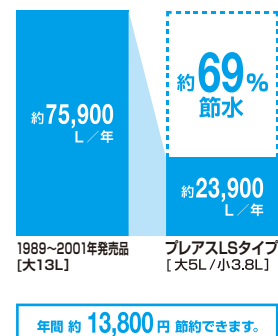

【試算条件】4人家族(男性2人、女性2人)が大1回/人・日、小3回/人・日使用した場合で算出。【引用元】省エネ・防犯住宅推進アプローチブック【単価】上下水道:265円/m(税込)

ECO5

[スーパー節電・ワンタッチ節電<8h>]

スーパー節電
使わない時は、自動的に便座温度を下げて節電します。

ワンタッチ節電<8h>
スイッチ操作で一定時間、ヒーターをオフにして節電します。