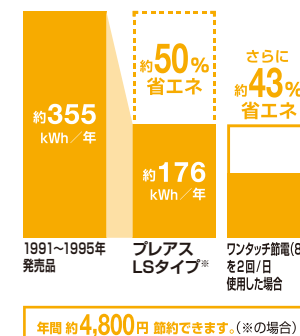

【試算条件】4人家族(男性2人、女性2人)が大1回/人・日、小3回/人・日使用した場合で算出。【引用元】省エネ・防犯住宅推進アプローチブック【単価】上下水道:265円/m(税込)

ECO5

[スーパー節電・ワンタッチ節電<8h>]

スーパー節電
使わない時は、自動的に便座温度を下げて節電します。

ワンタッチ節電<8h>
スイッチ操作で一定時間、ヒーターをオフにして節電します。

【試算条件】機外をご参照ください。【引用元】2012年度省エネ基準【単価】電気:27円/kWh(税込)