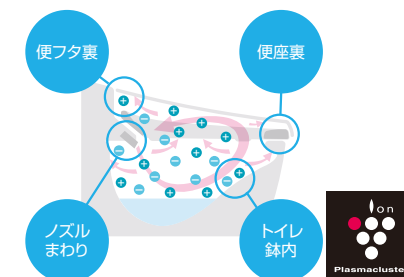

01 便器も便座もお掃除しやすく、すっきりキレイ

お掃除ラクラクな衛生陶器

[アクアセラミック]

従来の陶器ではできなかった「ガンコな水アカ」も「汚物」もどちらも落とせる、お掃除ラクラクな衛生陶器です。
※お掃除ブラシで約7万回の往復を想定。

SIAA ISO22196 for KOHJIN
国際規格に準拠した安心と信頼の抗菌効果
SIAAマークはISO22196法により評価された結果に基づき、抗菌製品技術協議会ガイドラインで品質管理・情報公開された製品に表示されています。

キレイに使えるアイデアでいつも清掃

[フチレス形状]

お掃除しにくい部分をまるごとなくしたフチ形状。汚れがサッと拭き取れるから、お掃除がもっと簡単に。

[パワーストリーム洗浄]

強力な水流が便器鉢内のすみずみまで回り、少ない水でもしっかり汚れを洗い流します。

[お掃除リフトアップ]

真上にしっかり上がるから、お掃除できなかったすき間汚れが奥まで楽に拭き取れて、気になるおいの元もカットします。

[鉢内除菌]

プラズマクラスターイオンが水のかからない便座裏や便器内のすみずみまで行き渡り、浮遊カビ菌や付着菌を除菌します。また、おいの元となる「におい原因菌」を除菌することでおいの発生を抑えます。プラズマクラスターロゴ及びプラズマクラスター、Plasmaclusterは、シャープ株式会社の商標です。

02 一歩進んだ節水&節電で、しっかりエコ

水道代も電気代もしっかり節約できてエコ

[超節水ECO5]

INAX独自の節水技術で高い洗浄性能を維持しながら、大洗浄5Lを実現。従来品(大13L)に比べ約69%の節水を実現。普段通りに使うだけで簡単にエコになります。