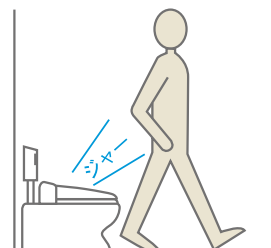

Color

- BW1 ビュアホワイト
- BN8 オフホワイト
- LR8 ピンク 注1通
- BB7 ブルーグレー 注1通

リモコン

- 壁リモコン (写真はCLM6Aグレード)
- インテリアリモコン (写真はCLM6Aグレード) ※チェンジオプション (¥3,500) ※紙巻器等は別売です

03 すっきり快適、すっきり便利で心地よく

毎日気持ちよく使うための快適機能

[フルオート便座]

便器に近づくと自動で便フタが開き、離れると閉まり、便フタの開け閉めがないので、腰への負担が軽減されます。節電にもつながります。
※CLM6Aグレードに対応

[フルオート便器洗浄(リモコン便器洗浄)]

着座時間に応じて大・小切替。便座から立ち上がると自動で洗浄するので忘れの心配もありません。

[ノズル先端着脱]

ノズルの先端を取り外して簡単に交換できます。

[女性専用「レディスノズル」]

INAXはノズルが2本。おしり洗浄用ノズルとは別に、女性にやさしいビデ洗浄用ノズルを搭載しました。