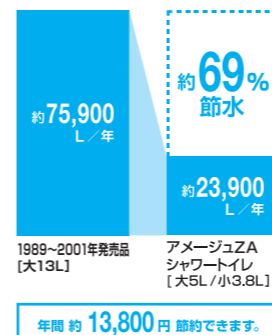

02 一歩進んだ節水&節電で、しっかりエコ

水道代も電気代もしっかり節約できてエコ

[超節水ECO5]

INAX独自の節水技術で高い洗浄性能を維持しながら、大洗浄5Lを実現。従来品(大13L)に比べ約69%の節水を実現。普段通りに使うだけで簡単にエコになります。

ECO5

【試算条件】4人家族(男性2人、女性2人)が大1回/人・日、小3回/人・日使用した場合で算出。【引用元】省エネ防犯住宅推進アプローチブック【準備】上下水道:265円/mf(税込)

[スーパー節電・ワンタッチ節電(8h)]

スーパー節電
使わない時は、自動的に便座温度を下げて節電します。

ワンタッチ節電(8h)
スイッチ操作で一定時間、ヒーターをオフにして節電します。