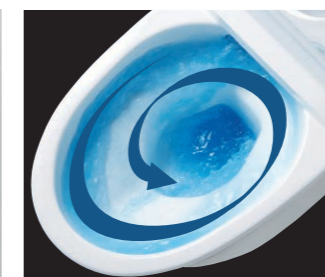

強力な水流が便器鉢内のすみずみまで回り、少ない水でもしっかり汚れを洗い流します。お掃除がもっと簡単に。

[シャープなフォルム]