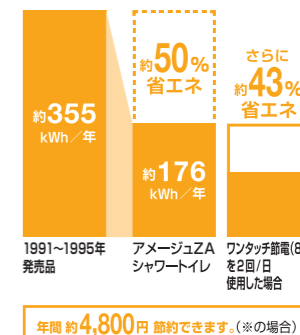

03 すっきり快適、すっきり便利で心地よく

毎日気持ちよく使うための快適機能

[手洗いしやすいフォルム]