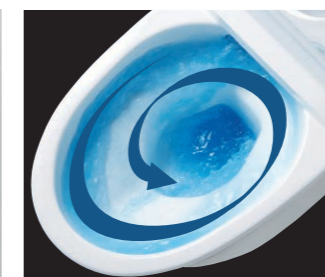

01 便器も便座もお掃除しやすく、すっきりキレイ

お掃除ラクラクな衛生陶器

[アクアセラミック] オプション

従来の陶器ではできなかった「ガンコな水アカ」も「汚物」もどちらも落とせる、お掃除ラクラクな衛生陶器です。
※お掃除ブラシで約7万回の往復を想定。

SIAA ISO22196 for KOHJIN
国際規格に準拠した安心と信頼の抗菌効果
SIAAマークはISO22196法により評価された結果に基づき、抗菌製品技術協議会ガイドラインで品質管理・情報公開された製品に表示されています。

キレイに使えるアイデアでいつも清掃

[フチレス形状]

お掃除しにくい部分をまるごとなくしたフチ形状。汚れがサッと拭き取れるから、お掃除がもっと簡単に。

[パワーストリーム洗浄]

強力な水流が便器鉢内のすみずみまで回り、少ない水でも汚れがサッと拭き取れるから、しっかり汚れを洗い流します。お掃除がもっと簡単に。

[シャープなフォルム]

シャープで足元スリムなフォルムは、汚れも拭きやすく、お手入れがカンタンです。

[お掃除リフトアップ]

真上にしっかり上がるから、お掃除できなかったすき間汚れが奥まで楽に拭き取れて、気になるにおいの元もカットします。

シャープなフォルムと高い清掃性のリフォーム用一体型シャワートイレ

02 一歩進んだ節水&節電で、しっかりエコ

水道代も電気代もしっかり節約できてエコ

[超節水ECO5]

INAX独自の節水技術で高い洗浄性能を維持しながら、大洗浄5Lを実現。従来品(大13L)に比べ約69%の節水を実現。普段通りに使うだけで簡単にエコになります。

リモコン

03 すっきり快適、すっきり便利で心地よく

毎日気持ちよく使うための快適機能

[手洗いしやすいフォルム]

手の洗いやすさを考えた、広くて深い手洗鉢です。

[ノズル先端着脱]

ノズルの先端を取り外して簡単に交換できます。

[女性専用「レディスノズル」]