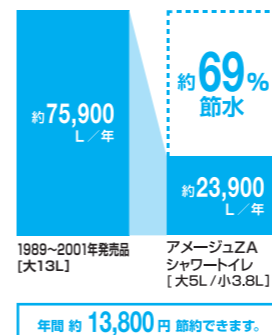

【試算条件】4人家族(男性2人、女性2人)が大1回/人・日、小3回/人・日使用した場合で算出。【引用元】省エネ防犯住宅推進アプローチブック【単価】上下水道:265円/m³(税込)

[スーパー節電・ワンタッチ節電(8h)]

スーパー節電
使わない時は、自動的に便座温度を下げて節電します。

ワンタッチ節電(8h)
スイッチ操作で一定時間、ヒーターをオフにして節電します。

【試算条件】機外をご参照ください。【引用元】2012年度省エネ基準【単価】電気:2.7円/kWh(税込)