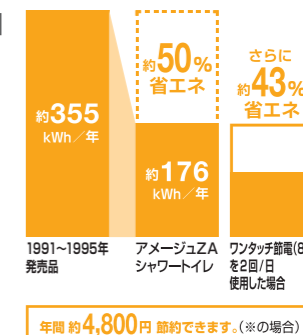

真上にしっかり上がるから、お掃除できなかったすき間汚れが奥まで楽に拭き取れて、気になるにおいの元もカットします。

シャープなフォルムと高い清掃性のリフォーム用一体型シャワートイレ

02 一歩進んだ節水&節電で、しっかりエコ

水道代も電気代もしっかり節約できてエコ

[超節水ECO5]

INAX独自の節水技術で高い洗浄性能を維持しながら、大洗浄5Lを実現。従来品(大13L)に比べ約69%の節水を実現。普段通りに使うだけで簡単にエコになります。

【試算条件】4人家族(男性2人、女性2人)が大1回/人・日、小3回/人・日使用した場合で算出。【引用元】省エネ防犯住宅推進アプローチブック【単価】上下水道:265円/m³(税込)

[スーパー節電・ワンタッチ節電(8h)]

スーパー節電
使わない時は、自動的に便座温度を下げて節電します。

ワンタッチ節電(8h)
スイッチ操作で一定時間、ヒーターをオフにして節電します。

【試算条件】機外をご参照ください。【引用元】2012年度省エネ基準【単価】電気:2.7円/kWh(税込)