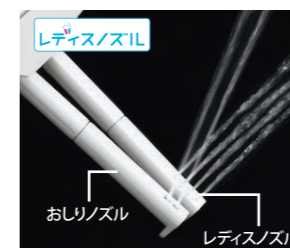

### 毎日気持ちよく使うための快適機能

[手洗いしやすいフォルム] [ノズル先端着脱] [女性専用「レディスノズル」] [フルオート便器洗浄]

手の洗いやすさを考えた、広くて深い手洗鉢です。

ノズルの先端を取り外して簡単に交換できます。

INAXはノズルが2本。おしり洗浄用ノズルとは別に、女性にやさしいビデ洗浄用ノズルを搭載しました。

着座時間に応じて大・小切替。便座から立ち上がると自動で洗浄するので流し忘れの心配もありません。  
※ZAM2グレードに対応