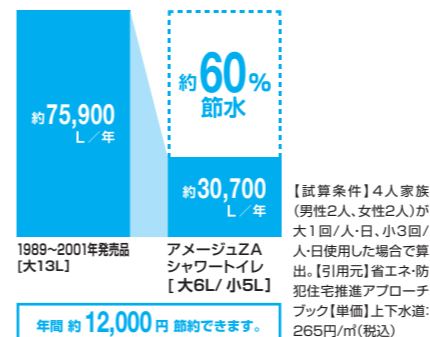

シャワートイレ一体型便器 アメージュZA シャワートイレ 床上排水155タイプ INAX

シャープなフォルムで、お掃除ラクラクの一体型シャワートイレ

[機能・価格一覧] ※手洗付、一般地仕様の場合

グレード	便器品番	機能部品番	セット価格(税別)	アクアセラミック	フルオート便器洗浄(リモコン便器洗浄)
ZAM2	YBC-ZA20PM	DT-ZA282PM	¥218,700	●	● 男子小洗浄なし
	BC-ZA20PM		¥210,700	●	● 男子小洗浄なし
ZAM1	YBC-ZA20PM	DT-ZA281PM	¥208,700	●	●
	BC-ZA20PM		¥200,700	●	●

※手洗なし仕様は、機能部品番の「8」を「5」に変更してください。価格は◎5,000円となります。

共通機能 おしり洗浄(泡ジェット洗浄)・ビデ洗浄(泡沫ソフト)・おしりワイド洗浄・おしりマッサージ洗浄・ワイドビデ洗浄
ノズル位置調節・Wパワー脱臭・ターボ脱臭・暖房便座・スローダウン便座・着座センサー・便座ヒーターオートOFF
リモコン・点字対応・パワーストリーム洗浄・お掃除リフトアップ・抗菌樹脂(ISO抗菌準拠)・便フタワンタッチ着脱
女性専用レディスノズル・ノズルオートクリーニング・スッキリノズルシャッター・ノズルそうじ・ノズル先端着脱・キレイ便座
スーパー節電・ワンタッチ節電(8h)・電源スイッチ

Color

- BW1 ピュアホワイト
- BN8 オフホワイト
- LR8 注1通 ピンク
- BB7 注1通 ブルーグレー

リモコン

- 壁リモコン(写真はZAM2グレード)
- インテリアリモコン(写真はZAM2グレード) ※チェンジオプション(◎¥3,500) ※紙巻器等は別売です

01 便器も便座もお掃除しやすく、すっきりキレイ

お掃除ラクラクな衛生陶器

[アクアセラミック] オプション

従来の陶器ではできなかった「ガンコな水アカ」も「汚物」もどちらも落とせる、お掃除ラクラクな衛生陶器です。
※お掃除ブラシで約7万回の往復を想定。

SIAA ISO22196 for KOHJIN 国際規格に準拠した安心と信頼の抗菌効果
SIAAマークはISO22196法により評価された結果に基づき、抗菌製品技術協議会ガイドラインで品質管理・情報公開された製品に表示されています。

キレイに使えるアイデアでいつも清掃

[フチレス形状] [パワーストリーム洗浄] [シャープなフォルム] [お掃除リフトアップ]

お掃除しにくい部分をまるごとなくしたフチ形状。汚れがサッと拭き取れるから、お掃除がもっと簡単に。

強力な水流が便器鉢内のすみすみまで回り、少ない水でもしっかり汚れを洗い流します。お掃除がもっと簡単に。

シャープで足元スリムなフォルムは、汚れも拭きやすく、お手入れがカンタンです。

真上にしっかり上がるから、お掃除できなかったすき間汚れが奥まで楽に拭き取れて、気になるにおいの元もカットします。

02 一歩進んだ節水&節電で、しっかりエコ

水道代も電気代もしっかり節約できてエコ

[超節水ECO6]

LIXIL独自の節水技術で高い洗浄性能を維持しながら、大洗浄6Lを実現。従来品(大13L)に比べ約60%の節水を実現。普段通りに使うだけで簡単にエコになります。
※ZAM1グレードのみ。

[スーパー節電・ワンタッチ節電(8h)]

スーパー節電 使わない時は、自動的に便座温度を下げて節電します。

ワンタッチ節電(8h) スイッチ操作で一定時間、ヒーターをオフにして節電します。

03 すっきり快適、すっきり便利で心地よく

毎日気持ちよく使うための快適機能

[手洗いしやすいフォルム] [ノズル先端着脱] [女性専用「レディスノズル」] [フルオート便器洗浄]