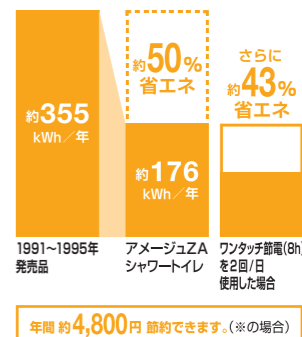

### 水道代も電気代もしっかり節約できてエコ

[超節水ECO6]

LIXIL独自の節水技術で高い洗浄性能を維持しながら、大洗浄6Lを実現。従来品(大13L)に比べ約60%の節水を実現。普段通りに使うだけで簡単にエコになります。  
※ZAM1グレードのみ。

[スーパー節電・ワンタッチ節電(8h)]

スーパー節電 使わない時は、自動的に便座温度を下げて節電します。

ワンタッチ節電(8h) スイッチ操作で一定時間、ヒーターをオフにして節電します。