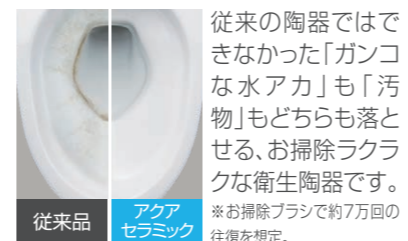

**Color**

- BW1 ピュアホワイト
- BN8 オフホワイト
- LR8 注1通 ピンク
- BB7 注1通 ブルーグレー

**リモコン**

- 壁リモコン(写真はZAM2グレード)
- インテリアリモコン(写真はZAM2グレード) ※チェンジオプション(◎¥3,500) ※紙巻器等は別売です

## 01 便器も便座もお掃除しやすく、すっきりキレイ

### お掃除ラクラクな衛生陶器

[アクアセラミック] オプション

従来の陶器ではできなかった「ガンコな水アカ」も「汚物」もどちらも落とせる、お掃除ラクラクな衛生陶器です。  
※お掃除ブラシで約7万回の往復を想定。

**SIAA** ISO22196 for KOHJIN 国際規格に準拠した安心と信頼の抗菌効果  
SIAAマークはISO22196法により評価された結果に基づき、抗菌製品技術協議会ガイドラインで品質管理・情報公開された製品に表示されています。