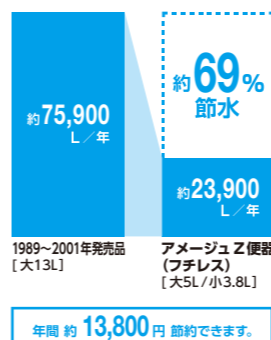

INAX独自の節水技術で高い洗浄性能を維持しながら、大洗浄5Lを実現。従来品（大13L）に比べ約69%の節水を実現。普段通りに使うだけで簡単にエコになります。

ECO5

年間約 13,800円 節約できます。

【試算条件】4人家族（男性2人、女性2人）が大1回/人・日、小3回/人・日使用した場合で算出。【引用元】省エネ・防犯住宅推進アプローチブック【単価】上下水道：265円/m³（税込）

INAXの超節水トイレシリーズなら、大13L便器に比べ、2日でおフロ1杯分以上*1（2日で280L）節約できます。
※1 おフロ1杯を180Lで計算