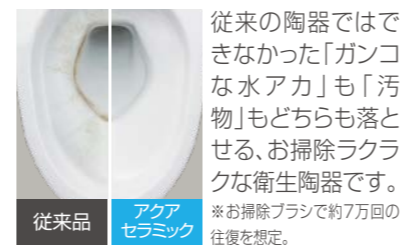

※写真のシャワートイレはKAシリーズ<KA22>グレードです。

シャープなフォルムで、お掃除ラクラクな組み合わせ便器

【品番・価格一覧】

※品番は一般地・床排水仕様の場合

	アクアセラミック仕様			ハイパーセラミック仕様		
	便器品番	タンク品番	便座なしセット価格	便器品番	タンク品番	便座なしセット価格
手洗付	YBC-ZA10S	YDT-ZA180E	¥100,600	BC-ZA10S	DT-ZA180E	¥89,600
手洗なし		DT-ZA150E	¥92,600		DT-ZA150E	¥84,600

※ 床上排水は、便器品番の「S」を「P」に変更し、タンク品番末尾に「P」を追加してください。価格はⓂ2,000円となります。

01 便器も便座もお掃除しやすく、すっきりキレイ

お掃除ラクラクな衛生陶器

【アクアセラミック】 オプション

従来の陶器ではできなかった「ガンコな水アカ」も「汚物」もどちらも落とせる、お掃除ラクラクな衛生陶器です。
※お掃除ブラシで約7万回の往復を想定。

SIAA 国際規格に準拠した安心と信頼の抗菌効果
SIAAマークはISO22196法により評価された結果に基づき、抗菌製品技術協議会ガイドラインで品質管理・情報公開された製品に表示されています。

キレイに使えるアイデアでいつも清掃

【フチレス形状】

お掃除しにくい部分をまるごとなくしたフチ形状。汚れがサッと拭き取れるから、お掃除がもっと簡単に。

【パワーストリーム洗浄】

強力な水流が便器鉢内のすみすみまで回り、少ない水でもしっかり汚れを洗い流します。

【シャープなフォルム】

シャープで足元スリムなフォルムは、汚れも拭きやすく、お手入れがカンタンです。

シャワートイレ KAシリーズと組み合わせ

【ノズル先端着脱】

ノズルの先端を取り外して簡単に交換できます。

【女性専用「レディスノズル」】

INAXはノズルが2本。おしり洗浄用ノズルとは別に、女性にやさしいビデ洗浄用ノズルを搭載しました。

a_to19023

● 記載の商品写真は印刷のため実際の色とは多少の差があります。なお、仕様・価格は変更する場合がありますのでご了承ください。
● 表示価格には消費税は含まれておりません。別途消費税相当額のご負担をお願いします。
● 掲載内容及び写真・図版の無断転載はかたくお断りします。（許可なく転載・流用した場合、損害賠償が発生します。）
注1週 納期は受注後約1週間