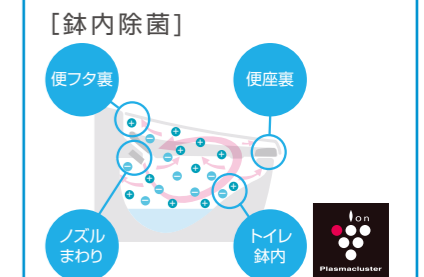

※ 床上排水は、便器品番の「S」を「P」に変更し、タンク品番末尾に「P」を追加してください。価格はⓂ2,000円となります。

01 便器も便座もお掃除しやすく、すっきりキレイ

お掃除ラクラクな衛生陶器

【アクアセラミック】 オプション

従来の陶器ではできなかった「ガンコな水アカ」も「汚物」もどちらも落とせる、お掃除ラクラクな衛生陶器です。
※お掃除ブラシで約7万回の往復を想定。

SIAA 国際規格に準拠した安心と信頼の抗菌効果
SIAAマークはISO22196法により評価された結果に基づき、抗菌製品技術協議会ガイドラインで品質管理・情報公開された製品に表示されています。

キレイに使えるアイデアでいつも清掃

【フチレス形状】

お掃除しにくい部分をまるごとなくしたフチ形状。汚れがサッと拭き取れるから、お掃除がもっと簡単に。

【パワーストリーム洗浄】

強力な水流が便器鉢内のすみすみまで回り、少ない水でもしっかり汚れを洗い流します。

【シャープなフォルム】

シャープで足元スリムなフォルムは、汚れも拭きやすく、お手入れがカンタンです。

シャワートイレ KAシリーズと組み合わせ

プラスマクラスタイオンが水のかからない便座裏や便器内のすみすみまで行き渡り、浮遊カビ菌や付着菌を除菌します。また、においの元となる「におい原因菌」を除菌することでにおいの発生を抑えます。
※KA23グレードに対応します。プラスマクラスターロゴ及びプラスマクラスター、Plasmaclusterは、シャープ株式会社の商標です。

02 一歩進んだ節水で、しっかりエコ

水道代をしっかりと節約できてエコ

【超節水ECO5】

INAX独自の節水技術で高い洗浄性能を維持しながら、大洗浄5Lを実現。従来品（大13L）に比べ約69%の節水を実現。普段通りに使うだけで簡単にエコになります。

ECO5

年間約 13,800円 節約できます。

【試算条件】4人家族（男性2人、女性2人）が大1回/人・日、小3回/人・日使用した場合で算出。【引用元】省エネ・防犯住宅推進アプローチブック【単価】上下水道：265円/m³（税込）

INAXの超節水トイレシリーズなら、大13L便器に比べ、2日でおフロ1杯分以上*1（2日で280L）節約できます。
※1 おフロ1杯を180Lで計算