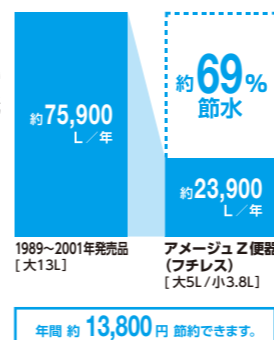

INAX独自の節水技術で高い洗浄性能を維持しながら、大洗浄5Lを実現。従来品(大13L)に比べ約69%の節水を実現。普段通りに使うだけで簡単にエコになります。

ECO5

年間約 13,800円 節約できます。

【試算条件】4人家族(男性2人、女性2人)が大1回/人・日、小3回/人・日使用した場合で算出。【引用元】省エネ・防犯住宅推進アプローチブック【単価】上下水道:265円/m³(税込)

2日でおフロ1杯以上の節水効果