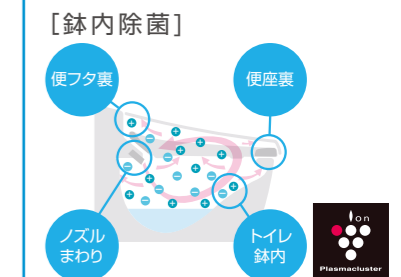

Color

01 便器も便座もお掃除しやすく、すっきりキレイ

お掃除ラクラクな衛生陶器

[アクアセラミック] オプション

従来の陶器ではできなかった「ガンコな水アカ」も「汚物」もどちらも落とせる、お掃除ラクラクな衛生陶器です。
※お掃除ブラシで約7万回の往復を想定。

SIAA 国際規格に準拠した
安心と信頼の抗菌効果
SIAAマークはISO22196法により評価された結果に基づき、抗菌製品技術協議会ガイドラインで品質管理・情報公開された製品に表示されています。

キレイに使えるアイデアでいつも清掃

[フチレス形状]

お掃除しにくい部分をまるごとなくしたフチ形状。汚れがサッと拭き取れるから、お掃除がもっと簡単に。

[パワーストリーム洗浄]

強力な水流が便器鉢内のすみすみまで回り、少ない水でもしっかり汚れを洗い流します。

[シャープなフォルム]

シャープで足元スリムなフォルムは、汚れも拭きやすく、お手入れがカンタンです。

シャワートイレ KAシリーズと組み合わせ

プラスマクラスタイオンが水のかからない便座裏や便器内のすみすみまで行き渡り、浮遊カビ菌や付着菌を除菌します。また、においの元となる「におい原因菌」を除菌することでにおいの発生を抑えます。
※KA23グレードに対応します。
プラスマクラスターロゴ及びプラスマクラスター、Plasmaclusterは、シャープ株式会社の商標です。

02 一歩進んだ節水で、しっかりエコ

水道代をしっかりと節約できてエコ

[超節水ECO5]

INAX独自の節水技術で高い洗浄性能を維持しながら、大洗浄5Lを実現。従来品(大13L)に比べ約69%の節水を実現。普段通りに使うだけで簡単にエコになります。

ECO5

年間約 13,800円 節約できます。

【試算条件】4人家族(男性2人、女性2人)が大1回/人・日、小3回/人・日使用した場合で算出。【引用元】省エネ・防犯住宅推進アプローチブック【単価】上下水道:265円/m³(税込)

2日でおフロ1杯以上の節水効果