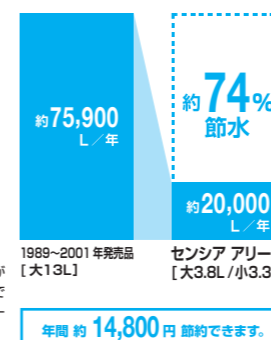

02 一歩進んだ節水&節電で、しっかりエコ

水道代も電気代もしっかり節約できてエコ

大洗浄3.8L、小洗浄3.3Lの超節水トイレ。加圧装置により水勢を増し便器形状を最適化することで、大13L便器と比べて約74%の節水を実現しました。

【試算条件】4人家族(男性2人、女性2人)が大1回/人・日、小3回/人・日使用した場合で算出。【引用元】省エネ・防犯住宅推進アプローチャック【単価】上下水道:265円/m³(税込)

[スーパー節電・ワンタッチ節電(8h)]

スーパー節電
便フタが閉じている間は、24時間ずっと暖房便座を省エネ温度で節電します。

ワンタッチ節電(8h)

セット後8時間は便座を切にし、時間になると設定温度へ戻るため、就寝時や外出時の節電に効果的です。