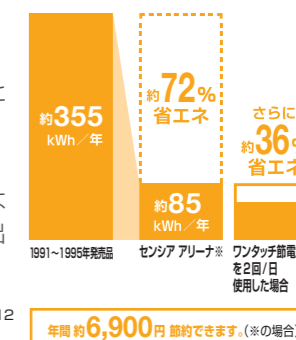

【試算条件】欄外をご参照ください。【引用元】2012年度省エネ基準【単価】電気:27円/kWh(税込)

03 すっきり快適、すっきり便利で心地よく

毎日気持ちよく使うための快適機能

[エアシールド脱臭]