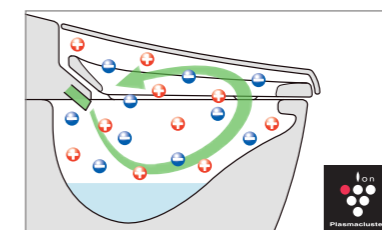

### お掃除ラクラクな衛生陶器

[アクアセラミック]

従来の陶器ではできなかった「ガンコな水アカ」も「汚物」もどちらも落とせる、お掃除ラクラクな衛生陶器です。  
※お掃除ブラシで約7万回の往復を想定。

従来品  
アクアセラミック

**SIAA** ISO22196 for KOHKIN  
国際規格に準拠した安心と信頼の抗菌効果  
SIAAマークはISO22196法により評価された結果に基づき、抗菌製品技術協議会ガイドラインで品質管理・情報公開された製品に表示されています。

### キレイに使えるアイデアでいつも清潔

[トリプルボルテックス洗浄]

3つの吐水口から強力な水流が鉢内のすみずみまで回り、少ない水でもしっかり汚れを洗い流します。

[鉢内除菌]

プラスマクラスターイオンが水のかからない便座裏や便器内のすみずみまで行き渡り、浮遊カビ菌や付着菌を除菌します。また、においの元となる「におい原因菌」を除菌することでにおいの発生を抑えます。  
プラスマクラスターイオン及びプラスマクラスター、Plasmaclusterは、シャープ株式会社の商標です。

[フォームクッション]

溜水面に張った泡が、男性立ち小用時の飛沫汚れや着水音を軽減します。

[鉢内プレ洗浄]

着座時に約300ccの水を流して便器鉢内を濡らし、汚れにくくします。