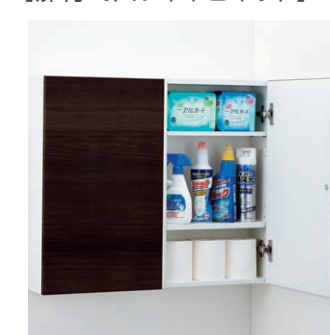

01 空間を無駄なく使える充実のプランバリエーション

大容量のベースキャビネットやアクセサリを自由に組み合わせて、思い通りの空間に!

[奥行280mmカウンター] ※間口900mm~

ゆったり使える手洗器と1mm単位でオーダー可能なカウンターで、トイレ空間にぴったり納まります。カウンターには奥行があるので、花を飾ったり、持ち込んだバックや本が置けたりと大活躍です。

※対応長さ範囲(1mm単位)
便器横置き 1,090 ~ 1,930mm
便器正面置き 730 ~ 920mm

02 使いやすく、すっきり納まる収納アイテム

使いやすい収納の工夫がいっぱい!オプションでよりすっきり便利なトイレ空間を実現します

[紙巻器付サイドベースキャビネット]

サンタリーボックスを内蔵した紙巻器付キャビネット。座ったままでもゴミを捨てやすく、女性にうれしい収納スタイルです。

[サイドベースキャビネット]

便器横でも開けやすい、フラット設計の扉。スライド式なので、空間をムダなく活用できます。

[扉付ミドルキャビネット]

ストック品や、小さなお子さまに触らせたくない洗剤などの収納に便利です。

※その他の収納オプションはカタログをご覧ください。

03 お手入れラクラクな手洗器と選べる水栓で快適

お手入れラクラクですっきりキレイ

[フランジレス排水口]

排水口まわりの金具(フランジ)がないので、汚れが溜まりにくく、ふき取り掃除も簡単です。

選べる水栓バリエーション

[温水自動水栓] (ほのかライト付)