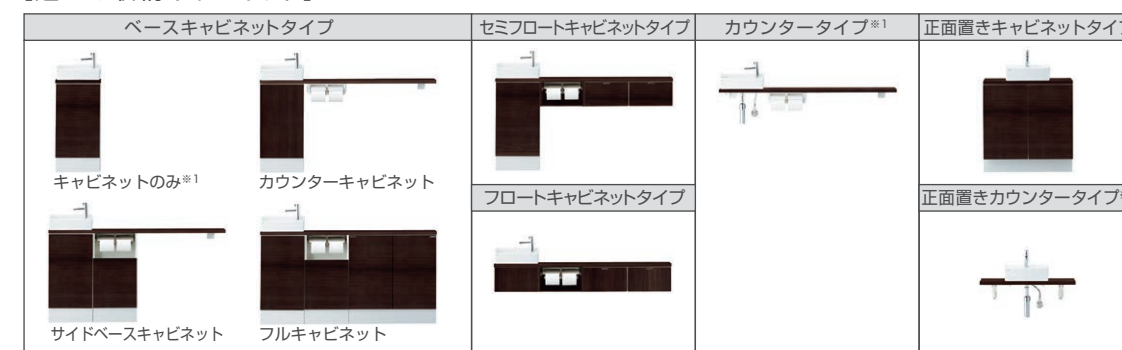

01 空間を無駄なく使える充実のプランバリエーション

大容量のベースキャビネットやアクセサリを自由に組み合わせて、思い通りの空間に!

[奥行280mmカウンター] ※間口900mm~

ゆったり使える手洗器と1mm単位でオーダー可能なカウンターで、トイレ空間にぴったり納まります。カウンターには奥行があるので、花を飾ったり、持ち込んだバックや本が置けたりと大活躍です。

※対応長さ範囲(1mm単位)
便器横置き 1,090 ~ 1,930mm
便器正面置き 730 ~ 920mm

[選べる収納キャビネット]

9タイプの中からスペースに合わせてサイズや組み合わせを自由に選べます。
※1 手洗器一体型はご用意しておりません。

収納も間口も思い通りに使える セミオーダータイプの手洗キャビネット

[品番・価格一覧] 代表品番おすすめプラン ※ハンドル水栓、手すりなし仕様。扉カラー:スタンダード カウンター:手洗器一体型...WC色 丸形手洗器...木製カウンター

おすすめプラン	カウンター長さ	手洗器一体型品番	価格	丸形手洗器品番	価格
フルキャビネットプラン	1445	AN-ACLEAEKXHEX	¥321,000	YN-ABLEAEKXHEX	¥316,700
セミフロートキャビネットプラン	1445	AN-ACLEBEKXHEX	¥260,000	YN-ABLEBEKXHEX	¥252,600
サイドベースキャビネットプラン	1445	AN-ACLEABKXHEX	¥224,000	YN-ABLEABKXHEX	¥214,800
カウンターキャビネットプラン	1445	AN-ACLEAAKXHEX	¥170,000	YN-ABLEAAKXHEX	¥158,100
フロートキャビネットプラン	1445	AN-ACLEDEKXHCX	¥253,000	YN-ABLEDEKXHCX	¥245,300
カウンタープラン	1445	—	—	YN-ABLECXKHGX	¥153,400
キャビネットプラン	365	—	—	YN-ABLAAXXHEX	¥119,300
正面置きキャビネットプラン	725	AN-ACCBEAXXHEX	¥175,000	YN-ABCBEAXXHEX	¥178,100

02 使いやすく、すっきり納まる収納アイテム

使いやすい収納の工夫がいっぱい!オプションでよりすっきり便利なトイレ空間を実現します

[紙巻器付サイドベースキャビネット]

サンタリーボックスを内蔵した紙巻器付キャビネット。座ったままでもゴミを捨てやすく、女性にうれしい収納スタイルです。

[サイドベースキャビネット]

便器横でも開けやすい、フラット設計の扉。スライド式なので、空間をムダなく活用できます。

[扉付ミドルキャビネット]