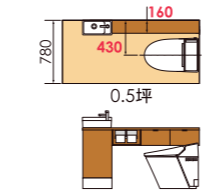

01 空間を無駄なく使える充実のプランバリエーション

0.5坪のトイレ空間でも収納量をしっかり確保し、思い通りの空間にコーディネートできます

[奥行160mmカウンター] ※間口780mm~

※対応長さ範囲(1mm単位)
便器横置き 1,090~1,930mm

<一般の0.5坪用手洗>

<キャパシアなら>

間口780mm
(0.5坪)の狭い
空間でも、便器芯
をずらすことでカ
ウンター下のデ
ッドスペースを有効
活用できます。

[選べる収納キャビネット]

7タイプの中からスペースに合わせてサイズや組み合わせを自由に選べます。
※1 手洗器一体型はご用意しておりません。

収納も間口も思い通りに使える セミオーダータイプの手洗キャビネット

[品番・価格一覧] 代表品番おすすめプラン ※ハンドル水栓、手すりなし仕様。扉カラー：スタンダードカウンター手洗器一体型…WC色 丸形手洗器…木製カウンター

おすすめプラン	カウンター長さ	手洗器一体品番	価格	丸形手洗器品番	価格
フルキャビネットプラン	1445	AN-AMLEAEKXHEX	¥242,000	YN-ALLEAEKXHEX	¥244,200
セミフロートキャビネットプラン	1445	AN-AMLEBEKXHEX	¥197,000	YN-ALLEBEKXHEX	¥197,000
サイドベースキャビネットプラン	1445	AN-AMLEABKXHEX	¥162,000	YN-ALLEABKXHEX	¥160,200
カウンターキャビネットプラン	1445	AN-AMLEAAKXHEX	¥119,000	YN-ALLEAAKXHEX	¥115,100
フロートキャビネットプラン	1445	AN-AMLEDEKXHCX	¥193,000	YN-ALLEDEKXHCX	¥192,800
カウンタープラン	1445	—	—	YN-ALLECKXHGX	¥129,300
キャビネットプラン	365	—	—	YN-ALLAAAXXHEX	¥88,900