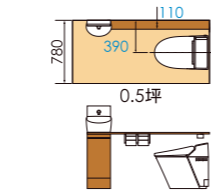

01 空間を無駄なく使える充実のプランバリエーション

0.5坪のトイレ空間でも収納量をしっかり確保し、思い通りの空間にコーディネートできます

[奥行160mmカウンター] ※間口780mm~

※対応長さ範囲(1mm単位)
便器横置き 1,090~1,930mm

<一般の0.5坪用手洗>

<キャパシアなら>

間口780mm
(0.5坪)の狭い
空間でも、便器芯
をずらすことでカ
ウンター下のデ
ッドスペースを有効
活用できます。

[選べる収納キャビネット]

7タイプの中からスペースに合わせてサイズや組み合わせを自由に選べます。
※1 手洗器一体型はご用意しておりません。

収納も間口も思い通りに使える セミオーダータイプの手洗キャビネット

[品番・価格一覧] 代表品番おすすめプラン ※ハンドル水栓、手すりなし仕様。扉カラー：スタンダードカウンター手洗器一体型…WC色 丸形手洗器…木製カウンター

おすすめプラン	カウンター長さ	手洗器一体品番	価格	丸形手洗器品番	価格
フルキャビネットプラン	1445	AN-AMLEAEKXHEX	¥242,000	YN-ALLEAEKXHEX	¥244,200
セミフロートキャビネットプラン	1445	AN-AMLEBEKXHEX	¥197,000	YN-ALLEBEKXHEX	¥197,000
サイドベースキャビネットプラン	1445	AN-AMLEABKXHEX	¥162,000	YN-ALLEABKXHEX	¥160,200
カウンターキャビネットプラン	1445	AN-AMLEAAKXHEX	¥119,000	YN-ALLEAAKXHEX	¥115,100
フロートキャビネットプラン	1445	AN-AMLEDEKXHCX	¥193,000	YN-ALLEDEKXHCX	¥192,800
カウンタープラン	1445	—	—	YN-ALLECKXHGX	¥129,300
キャビネットプラン	365	—	—	YN-ALLAAAXXHEX	¥88,900