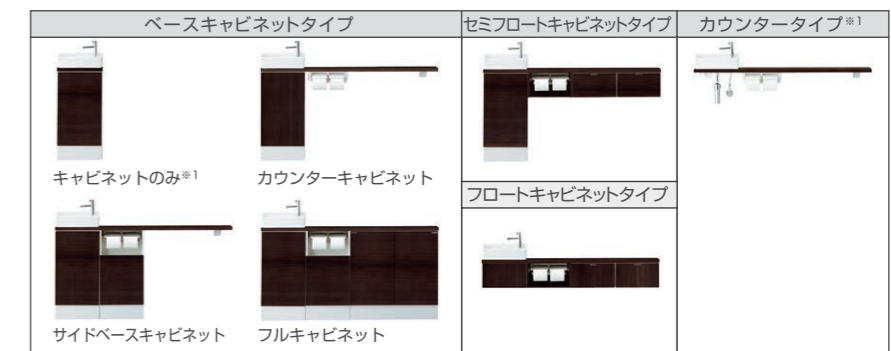

01 空間を無駄なく使える充実のプランバリエーション

0.5坪のトイレ空間でも収納量をしっかり確保し、思い通りの空間にコーディネートできます

[奥行160mmカウンター] ※間口780mm~

※対応長さ範囲(1mm単位)
便器横置き 1,090~1,930mm

<一般の0.5坪用手洗>

<キャパシアなら>

間口780mm
(0.5坪)の狭い
空間でも、便器芯
をずらすことでカ
ウンター下のデ
ッドスペースを有効
活用できます。

[選べる収納キャビネット]

7タイプの中からスペースに合わせてサイズや組み合わせを自由に選べます。
※1 手洗器一体型はご用意しておりません。

収納も間口も思い通りに使える セミオーダータイプの手洗キャビネット

[品番・価格一覧] 代表品番おすすめプラン ※ハンドル水栓、手すりなし仕様。扉カラー：スタンダードカウンター手洗器一体型…WC色 丸形手洗器…木製カウンター

おすすめプラン	カウンター長さ	手洗器一体品番	価格	丸形手洗器品番	価格
フルキャビネットプラン	1445	AN-AMLEAEKXHEX	¥242,000	YN-ALLEAEKXHEX	¥244,200
セミフロートキャビネットプラン	1445	AN-AMLEBEKXHEX	¥197,000	YN-ALLEBEKXHEX	¥197,000
サイドベースキャビネットプラン	1445	AN-AMLEABKXHEX	¥162,000	YN-ALLEABKXHEX	¥160,200
カウンターキャビネットプラン	1445	AN-AMLEAAKXHEX	¥119,000	YN-ALLEAAKXHEX	¥115,100
フロートキャビネットプラン	1445	AN-AMLEDEKXHCX	¥193,000	YN-ALLEDEKXHCX	¥192,800
カウンタープラン	1445	—	—	YN-ALLECKXHGX	¥129,300
キャビネットプラン	365	—	—	YN-ALLAAAXXHEX	¥88,900

02 使いやすく、すっきり納まる収納アイテム

使いやすい収納の工夫がいっぱい!オプションでよりすっきり便利なトイレ空間を実現します

[サイドフロートキャビネット]

扉が下方向へスライドして開くので、座ったままでも取り出しやすい収納です。

[扉付ミドルキャビネット]

ストック品や、小さなお子さまに触らせたくない洗剤などの収納に便利です。

[オープンミドルキャビネット]

本や小物を飾って魅せる収納へ。奥行150mmなので文庫本も入ります。