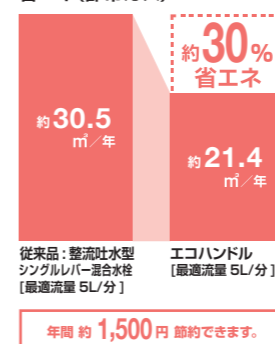

SIAA ISO22196 for KOHKIN

※100年クリーンとは：同一部位の摩擦回数2往復で年間365日お掃除した場合、お掃除ブラシで約7万回（100年相当）の往復を想定しています。

鉢容量アップで
洗面・手洗がより快適

省エネ設計のエコハンドル

よく使う正面の位置で
水を出す省エネ設計

お湯が混合する位置は
クリックでお知らせしてくるので、無意識でのお湯の使用を避け、無駄な給湯エネルギーを使いません。

省エネ(都市ガス)

【試算条件】「エネルギーの使用の合理化に関する建築主等及び特定建築物の所有者の判断の基準」における給湯量(東京、床面積120㎡の住宅)から算出。【引用元】「エネルギーの使用の合理化に関する建築主等及び特定建築物の所有者の判断の基準」【単価】都市ガス：148円/m³(税込)

レバーハンドル正面の位置では水が出ます。

カチッ
お湯が混合する位置はクリックでお知らせします。

温度調整がしやすいように湯水の混合範囲はできるだけ広く設定しました。