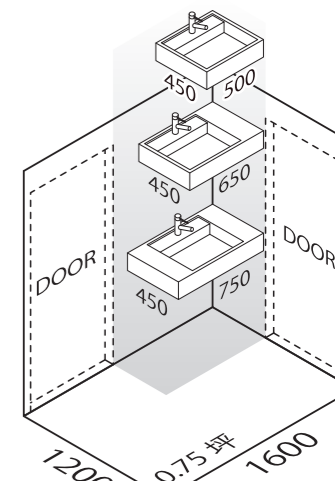

02 パウダー空間にぴったりな3サイズとバリエーション

空間の広さや構成、ライフスタイルに合わせて選べます

洗面器セットバリエーション

【壁付式・ベッセル式】

空間に広がりを与える壁付式とカウンターにも設置できるベッセル式。

【メタルバーセット】

洗面器下の使いやすい位置にタオル掛がついたセット。

【メタルフレームセット】

洗面器まわりに必要な小物を収納できる棚とタオル掛がついたセット。

サイズバリエーション

1200mm・1600mmの間口があれば、ドア横にも設置可能です。

[タイプ別/品番・価格一覧]

※品番・価格は壁給水、壁付式、排水口カバー付

	YL-558タイプ	YL-557タイプ	YL-555タイプ
洗面器カラー	ピュアホワイト (BW1)	ピュアホワイト (BW1)	オフホワイト (BN8)
サイズ/容量	750 × 450 × 160 / 6.0 ℓ	650 × 450 × 160 / 6.0 ℓ	500 × 450 × 160 / 6.0 ℓ
シングルレバー混合水栓吐水口引出式(エコハンドル)	壁排水(PTラップ) YL-A558FYC (C) ￥156,350 床排水(STラップ) YL-A558FYA (C) ￥159,050	壁排水(PTラップ) YL-A557LFYC (C) ￥146,350 床排水(STラップ) YL-A557LFYA (C) ￥149,050	壁排水(PTラップ) YL-A555FYC (C) ￥136,350 床排水(STラップ) YL-A555FYA (C) ￥139,050
シングルレバー混合水栓(エコハンドル)	壁排水(ボトルラップ) YL-A558SYG (C) ￥165,950 壁排水(PTラップ) YL-A558SYC (C) ￥133,050 床排水(ボトルラップ) YL-A558SYP (C) ￥173,450 床排水(STラップ) YL-A558SYA (C) ￥135,750	壁排水(ボトルラップ) YL-A557LSYG (C) ￥155,950 壁排水(PTラップ) YL-A557LSYC (C) ￥123,050 床排水(ボトルラップ) YL-A557LSYP (C) ￥163,450 床排水(STラップ) YL-A557LSYA (C) ￥125,750	壁排水(PTラップ) YL-A555SYG (C) ￥145,950 壁排水(PTラップ) YL-A555SYC (C) ￥113,050 床排水(ボトルラップ) YL-A555SYP (C) ￥153,450 床排水(STラップ) YL-A555SYA (C) ￥115,750
単水栓	壁排水(ボトルラップ) YL-A558TG (C) ￥137,700 壁排水(PTラップ) YL-A558TC (C) ￥105,550 床排水(ボトルラップ) YL-A558TP (C) ￥145,200 床排水(STラップ) YL-A558TA (C) ￥107,850	壁排水(ボトルラップ) YL-A557LTG (C) ￥127,700 壁排水(PTラップ) YL-A557LTC (C) ￥95,550 床排水(ボトルラップ) YL-A557LTP (C) ￥135,200 床排水(STラップ) YL-A557LTA (C) ￥97,850	壁排水(PTラップ) YL-A555TG (C) ￥117,700 壁排水(PTラップ) YL-A555TC (C) ￥85,550 床排水(ボトルラップ) YL-A555TP (C) ￥125,200 床排水(STラップ) YL-A555TA (C) ￥87,850