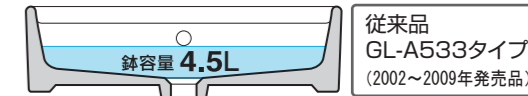

水じまいが良く清潔感のあるデザイン 多彩な組合せが可能な陶器製洗面器

01 デザイン性と省エネ機能を兼ね備えた洗面器

シンプルな角型洗面器

洗面小物の置けるカウンターデッキ付き。
※YL-555タイプは除く

落ちるんです。
100年クリーン「アクアセラミック」

AQUA CERAMIC

【アクアセラミック】
従来の陶器ではできなかった「ガンコな水アカ」も「汚物」もどちらも落とせる、お掃除ラクラクな衛生陶器です。

SIAA ISO22196 for KOHKIN

※100年クリーンとは：同一部位の摩擦回数2往復で年間365日お掃除した場合、お掃除ブラシで約7万回（100年相当）の往復を想定しています。

鉢容量アップで
洗面・手洗がより快適

省エネ設計のエコハンドル

よく使う正面の位置で
水を出す省エネ設計

お湯が混合する位置は
クリックでお知らせしてくるので、無意識でのお湯の使用を避け、無駄な給湯エネルギーを使いません。