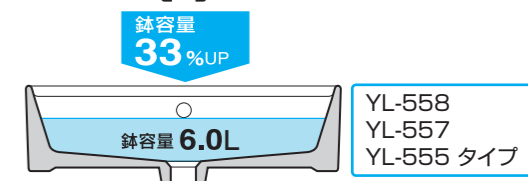

水じまいが良く清潔感のあるデザイン 多彩な組合せが可能な陶器製洗面器

01 デザイン性と省エネ機能を兼ね備えた洗面器

シンプルな角型洗面器

洗面小物の置けるカウンターデッキ付き。
※YL-555タイプは除く

落ちるんです。
100年クリーン「アクアセラミック」

AQUA CERAMIC

【アクアセラミック】
従来の陶器ではできなかった「ガンコな水アカ」も「汚物」もどちらも落とせる、お掃除ラクラクな衛生陶器です。

SIAA ISO22196 for KOHKIN

※100年クリーンとは：同一部位の摩擦回数2往復で年間365日お掃除した場合、お掃除ブラシで約7万回（100年相当）の往復を想定しています。

鉢容量アップで
洗面・手洗がより快適

省エネ設計のエコハンドル

よく使う正面の位置で
水を出す省エネ設計

お湯が混合する位置は
クリックでお知らせしてくるので、無意識でのお湯の使用を避け、無駄な給湯エネルギーを使いません。