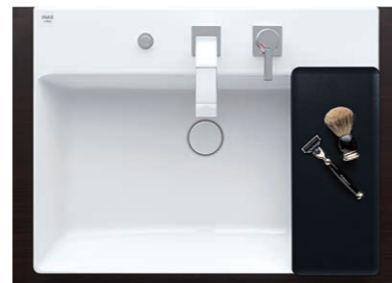

03 使いやすさも配慮

一時置きをサポート(オプション)

サポートボード(オプション)を設置すれば、一時置きスペースが確保できます。
※YL-A401タイプのみ