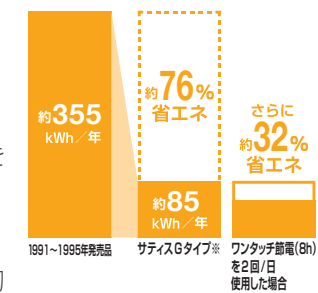

02 一歩進んだ節水&節電で、しっかりエコ

すみずみまでお掃除ラクラク
[ラクふきフォルム] [電動お掃除リフトアップ]

凹凸がなく、つるつとしてるので、汚れもサッとひと拭きで落とせます。リモコン操作で真上に向かって、汚れが奥まで楽に拭き取れて、気になるにおいの元もカットします。

水道代も電気代もしっかり節約できてエコ

[超節水ECO5]

大洗浄5L、小洗浄3.8Lの「超節水ECO5トイレ」。加圧装置により水勢を増し便器形状を最適化することで、従来品(大8L)と比べて約49%の節水を実現しました。

ECO5

【試算条件】4人家族(男性2人、女性2人)が大1回/日、小3回/日使用した場合で算出。【引用元】省エネ・防犯住宅推進アプローチブック【単価】上下水道:265円/㎡(税込)

[スーパー節電・ワンタッチ節電<8h>]

スーパー節電 便フタが閉じている間は、24時間ずっと暖房便座を省エネ温度で節電します。

ワンタッチ節電<8h> セット後8時間は便座を切にし、時間になると設定温度へ戻るの、就寝時や外出時の節電に効果的です。