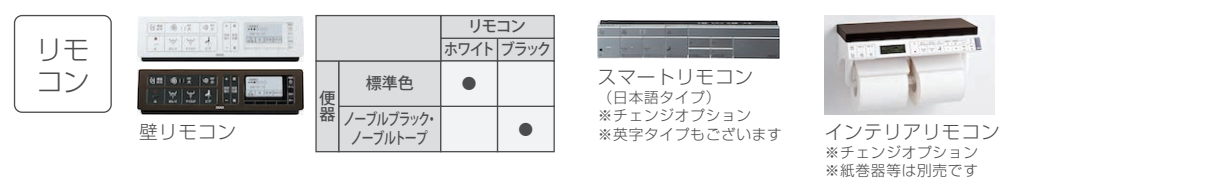

優美なスクエアのフォルムが豊かで上質な空間を演出。
先進の清潔・快適性能を搭載したタンクレストイレ。

[グレード別 / 機能・価格一覧] ※品番は一般地

節水タイプ	グレード	便器品番	機能部品番	価格	リラックスミュージック	部屋暖房	ルームリフレ	フルオート便座	ほのかライト	フルオート便器洗浄	泡クッション	鉢内除菌	お掃除リフトアップ
ECO5	GR8	YBC-G20H	DV-G218H	¥417,000	●	●	●	●	●	●	●	●	● 電動
	GR6		DV-G216H	¥377,000			●	●	●	●	●	●	● 電動
	GR5		DV-G215H	¥337,000							●	●	● 電動

共通機能 おしり洗浄(パワフル・マイルド)・ビデ洗浄(泡沫ソフト)・おしりワイド洗浄・おしりワイドS洗浄・おしりマッサージ洗浄・ワイドビデ洗浄
スーパーワイドビデ洗浄・ノズル位置調節・温風乾燥・エアシールド脱臭・暖房便座・スローダウン便座・便座ヒーターオートOFF
着座センサー・リモコン・点字対応※・キレイ便座・パワーストリーム洗浄・女性専用レディスノズル・スキキリノズルシャッター
ノズルそうじノズルお掃除モード・ノズルオートクリーニング・ノズル先端着脱・便フタワンタッチ着脱・アクアセラミック(ISO抗菌準拠)
抗菌樹脂(ISO抗菌準拠)・超節水ECO5(大5L、小3.8L)・省エネ便座・スーパー節電・ワンタッチ節電(8h)・電源スイッチ
※スマートリモコンは点字対応していません。