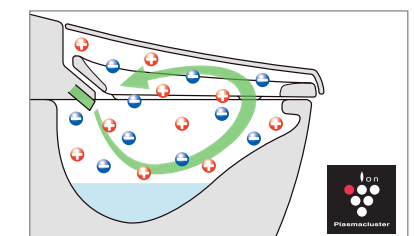

共通機能 おしり洗浄(パワフル・マイルド)・ビデ洗浄(泡沫ソフト)・おしりワイド洗浄・おしりワイドS洗浄・おしりマッサージ洗浄・ワイドビデ洗浄
スーパーワイドビデ洗浄・ノズル位置調節・温風乾燥・エアシールド脱臭・暖房便座・スローダウン便座・便座ヒーターオートOFF
着座センサー・リモコン・点字対応※・キレイ便座・パワーストリーム洗浄・女性専用レディスノズル・スキキリノズルシャッター
ノズルそうじノズルお掃除モード・ノズルオートクリーニング・ノズル先端着脱・便フタワンタッチ着脱・アクアセラミック(ISO抗菌準拠)
抗菌樹脂(ISO抗菌準拠)・超節水ECO5(大5L、小3.8L)・省エネ便座・スーパー節電・ワンタッチ節電(8h)・電源スイッチ
※スマートリモコンは点字対応していません。

01 便器も便座もお掃除しやすく、すっきりキレイ

お掃除ラクラクな衛生陶器
[アクアセラミック]

SIAA 国際規格に準拠した安心と信頼の抗菌効果
SIAAマークはISO22196法により評価された結果に基づき、抗菌製品技術協議会ガイドラインで品質管理・情報公開された製品に表示されています。

キレイに使えるアイデアでいつも清潔
[パワーストリーム洗浄] [鉢内除菌]

強力な水流が鉢内のすみずみまで回り、少ない水でもしっかり汚れを洗い流します。

プラスマクラスターイオンが水のかからない便座裏や便器内のすみずみまで行き渡り、浮遊カビ菌や付着菌を除菌します。また、においの元となる「におい原因菌」を除去することでにおいの発生を抑えます。プラスマクラスターイオン及びプラスマクラスター、Plasmaclusterは、シャープ株式会社の商標です。

[泡クッション]

溜水面に張った泡が、男性立ち小用時の尿ハネを軽減。飛沫汚れによる床や壁からのにおいを防ぎ、着水音も軽減します。

02 一歩進んだ節水&節電で、しっかりエコ

すみずみまでお掃除ラクラク
[ラクふきフォルム] [電動お掃除リフトアップ]

凹凸がなく、つるつとしてるので、汚れもサッとひと拭きで落とせます。リモコン操作で真上に向かって、汚れが奥まで楽に拭き取れて、気になるにおいの元もカットします。

水道代も電気代もしっかり節約できてエコ

[超節水ECO5]

大洗浄5L、小洗浄3.8Lの「超節水ECO5トイレ」。加圧装置により水勢を増し便器形状を最適化することで、従来品(大8L)と比べて約49%の節水を実現しました。