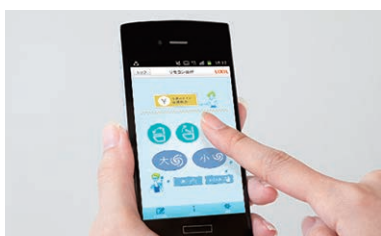

[フルオート便座]

便器に近づくと自動で便フタが開き、離れたら閉まり、便フタの開け閉めがないので、腰への負担が軽減されます。節電にもつながります。 ※GR8・GR6グレードに対応

[レディスノズル]

INAXはノズルが2本。おしり洗浄用ノズルとは別に、女性にやさしいビデ洗浄用ノズルを搭載しました。

[スマートフォンリモコン]

お手持ちのスマートフォンがリモコンに。専用アプリ「My SATIS」をダウンロードして、洗浄位置や水量などお好みで設定できます。 ※対応機種: AndroidTM OS 10.0またはiPhone iOS 13.0、かつBluetooth®ver4.0 Low Energyが必要です(2019年9月現在)。ただし、機種によっては動作しない場合があります。 対応機種の詳細情報は、当社ホームページをご覧ください。 ※専用のアプリケーションは当社指定ホームページにてダウンロードいただく必要があります。 ※Bluetoothは、米国Bluetooth SIG Inc.の登録商標です。 ※AndroidTMは、Google Inc.の登録商標です。 ※iPhoneはApple Inc.の登録商標です。