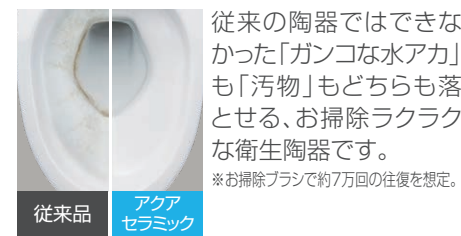

優美なスクエアのフォルムが豊かで上質な空間を演出。
先進の清潔・快適性能を搭載したタンクレストイレ。

[グレード別 / 機能・価格一覧] ※品番は一般地

節水タイプ	グレード	便器品番	機能部品番	価格	リラックスミュージック	部屋暖房	ルームリフレ	フルオート便座	ほのかライト	フルオート便器洗浄	泡クッション	鉢内除菌	お掃除リフトアップ
ECO5	GR8	YBC-G20H	DV-G218H	¥417,000	●	●	●	●	●	●	●	●	● 電動
	GR6		DV-G216H	¥377,000			●	●	●	●	●	●	● 電動
	GR5		DV-G215H	¥337,000							●	●	● 電動

共通機能 おしり洗浄(パワフル・マイルド)・ビデ洗浄(泡沫ソフト)・おしりワイド洗浄・おしりワイドS洗浄・おしりマッサージ洗浄・ワイドビデ洗浄
スーパーワイドビデ洗浄・ノズル位置調節・温風乾燥・エアシールド脱臭・暖房便座・スローダウン便座・便座ヒーターオートOFF
着座センサー・リモコン・点字対応※・キレイ便座・パワーストリーム洗浄・女性専用レディスノズル・スキキリノズルシャッター
ノズルそうじノズルお掃除モード・ノズルオートクリーニング・ノズル先端着脱・便フタワンタッチ着脱・アクアセラミック(ISO抗菌準拠)
抗菌樹脂(ISO抗菌準拠)・超節水ECO5(大5L、小3.8L)・省エネ便座・スーパー節電・ワンタッチ節電(8h)・電源スイッチ
※スマートリモコンは点字対応していません。

01 便器も便座もお掃除しやすく、すっきりキレイ

お掃除ラクラクな衛生陶器
[アクアセラミック]

SIAA 国際規格に準拠した安心と信頼の抗菌効果
SIAAマークはISO22196法により評価された結果に基づき、抗菌製品技術協議会ガイドラインで品質管理・情報公開された製品に表示されています。

キレイに使えるアイデアでいつも清潔
[パワーストリーム洗浄] [鉢内除菌]

強力な水流が鉢内のすみずみまで回り、少ない水でもしっかり汚れを洗い流します。