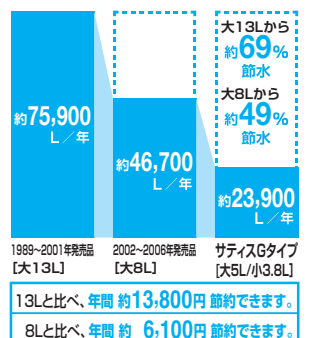

02 一歩進んだ節水&節電で、しっかりエコ

すみずみまでお掃除ラクラク
[ラクふきフォルム] [電動お掃除リフトアップ]

凹凸がなく、つるつとしてるので、汚れもサッとひと拭きで落とせます。リモコン操作で真上に向かって、汚れが奥まで楽に拭き取れて、気になるにおいの元もカットします。

水道代も電気代もしっかり節約できてエコ

[超節水ECO5]

大洗浄5L、小洗浄3.8Lの「超節水ECO5トイレ」。加圧装置により水勢を増し便器形状を最適化することで、従来品(大8L)と比べて約49%の節水を実現しました。

ECO5

【試算条件】4人家族(男性2人、女性2人)が大1回/日、小3回/日使用した場合で算出。【引用元】省エネ・防犯住宅推進アプローチブック【単価】上下水道:265円/㎡(税込)

[スーパー節電・ワンタッチ節電<8h>]

スーパー節電 便フタが閉じている間は、24時間ずっと暖房便座を省エネ温度で節電します。

ワンタッチ節電<8h> セット後8時間は便座を切にし、時間になると設定温度へ戻るの、就寝時や外出時の節電に効果的です。