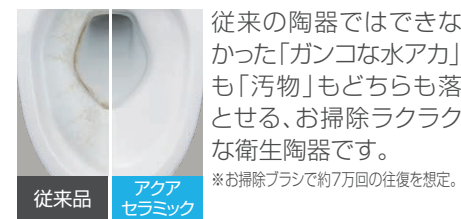

## 01 便器も便座もお掃除しやすく、すっきりキレイ

### お掃除ラクラクな衛生陶器

[アクアセラミック]

従来品 アクアセラミック  
従来の陶器ではできなかった「ガンコな水アカ」も「汚物」もどちらも落とせる、お掃除ラクラクな衛生陶器です。  
※お掃除ブラシで約7万回の往復を想定。

**SIAA** ISO22196 for KOHKIN 国際規格に準拠した安心と信頼の抗菌効果  
SIAAマークはISO22196法により評価された結果に基づき、抗菌製剤技術協議会ガイドラインで品質管理・情報公開された製品に表示されています。