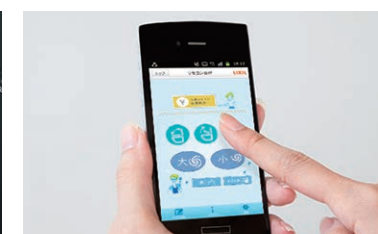

### 毎日気持ちよく使うための快適機能

[エアシールド脱臭]

便器鉢内に気流を発生、循環させて、鉢内をくまなく強力に脱臭します。においの上昇を気流がキャッチし吸い込むことで、不快なおいを残さずトイレ空間を快適に保ちます。

[ルームリフレ]

設定時間に便フタが自動で開き、プラスマクラスターイオンがトイレ空間に広がり、脱臭剤との相乗効果でトイレの気になるにおいを消します。  
※S8、S6グレードに対応  
※プラスマクラスターイオンは、Plasmacluster®、シヨウ研社(株)の商標です。

[レディスノズル]

INAXはノズルが2本。おしり洗浄用ノズルとは別に、女性にやさしいビデ洗浄用ノズルを搭載しました。

[スマートフォンリモコン]

お手持ちのスマートフォンがリモコンに。専用アプリ「My SATIS」をダウンロードして、洗浄位置や水量などお好みに設定できます。  
※対応機種: Android™ OS 10.0またはiPhone iOS 13.0、かつBluetooth™ ver4.0 Low Energy が必要です(2019年9月現在)。ただし、機種によっては動作しない場合があります。  
※対応機種は、当社ホームページをご覧ください。  
※専用のアプリケーションは当社指定ホームページにてダウンロードいただく必要があります。  
※Bluetoothは、米国Bluetooth SIG, Inc.の登録商標です。  
※Android™は、Google Inc.の登録商標です。iPhoneはApple Inc.の登録商標です。