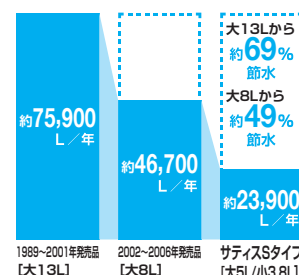

02 一歩進んだ節水&節電で、しっかりエコ

水道代も電気代もしっかり節約できてエコ

[超節水ECO5]

大洗浄5L、小洗浄3.8Lの「超節水ECO5トイレ」。従来品(大8L)と比べて約49%の節水を実現しました。

13Lと比べ、年間約13,800円節約できます。
8Lと比べ、年間約6,100円節約できます。

ECO5

【試算条件】4人家族(男性2人、女性2人)が大1回/日、小3回/日、日使用した場合で算出。[引用元]省エネ・防犯住宅推進アプローチブック[単価]上下水道:265円/m³(税込)

[超節水ECO4]

大洗浄4L、小洗浄3.3Lの「超節水ECO4トイレ」。従来品(大8L)と比べて約57%の節水を実現しました。