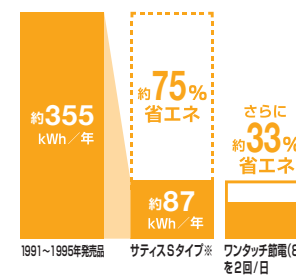

### 水道代も電気代もしっかり節約できてエコ

[超節水ECO5]

大洗浄5L、小洗浄3.8Lの「超節水ECO5トイレ」。従来品(大8L)と比べて約49%の節水を実現しました。

13Lと比べ、年間約13,800円節約できます。  
8Lと比べ、年間約6,100円節約できます。

**ECO5**

【試算条件】4人家族(男性2人、女性2人)が大1回/日、小3回/日、日使用した場合で算出。[引用元]省エネ・防犯住宅推進アプローチブック[単価]上下水道:265円/m<sup>3</sup>(税込)

[超節水ECO4]

大洗浄4L、小洗浄3.3Lの「超節水ECO4トイレ」。従来品(大8L)と比べて約57%の節水を実現しました。

13Lと比べ、年間約14,700円節約できます。  
8Lと比べ、年間約7,000円節約できます。

**ECO4**

【試算条件】4人家族(男性2人、女性2人)が大1回/日、小3回/日、日使用した場合で算出。[引用元]省エネ・防犯住宅推進アプローチブック[単価]上下水道:265円/m<sup>3</sup>(税込)

[スーパー節電・ワンタッチ節電<8h>]

スーパー節電  
便フタが閉じている間は、24時間ずっと暖房便座を省エネ温度で節電します。

ワンタッチ節電<8h>  
セット後8時間は便座を切にし、時間になると設定温度へ戻るため、就寝時や外出時の節電に効果的です。

年間約7,300円節約できます。(※の場合)  
【試算条件】暖房をご参照ください。[引用元]2012年度省エネ基準[単価]電気:27円/kWh(税込)