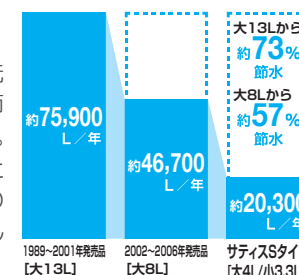

### 水道代も電気代もしっかり節約できてエコ

[超節水ECO5]

大洗浄5L、小洗浄3.8Lの「超節水ECO5トイレ」。従来品(大8L)と比べて約49%の節水を実現しました。

13Lと比べ、年間約13,800円節約できます。  
8Lと比べ、年間約6,100円節約できます。

**ECO5**

【試算条件】4人家族(男性2人、女性2人)が大1回/日、小3回/日、日使用した場合で算出。[引用元]省エネ・防犯住宅推進アプローチブック[単価]上下水道:265円/m<sup>3</sup>(税込)

[超節水ECO4]

大洗浄4L、小洗浄3.3Lの「超節水ECO4トイレ」。従来品(大8L)と比べて約57%の節水を実現しました。

13Lと比べ、年間約14,700円節約できます。  
8Lと比べ、年間約7,000円節約できます。

**ECO4**

【試算条件】4人家族(男性2人、女性2人)が大1回/日、小3回/日、日使用した場合で算出。[引用元]省エネ・防犯住宅推進アプローチブック[単価]上下水道:265円/m<sup>3</sup>(税込)