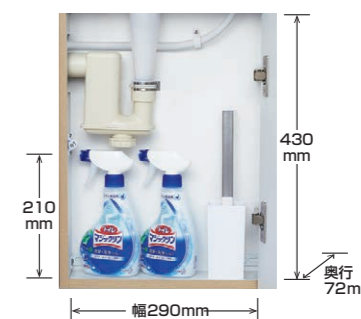

## 02 便器を交換するだけで、配管類を隠して空間すっきり

足元すっきりフロートデザインの大型パネルでリフォーム後の刷新感を演出。

[背面パネル] 配管・配線・止水栓・コンセントを隠して、トイレまわりがすっきり。 ※L型に対応します。

[フロートデザイン] 空間を広く見せる、足元すっきりフロートデザイン。 ※L型・ストレート型に対応します。

サティスGタイプトイレ 手洗器付 L型

サティスSタイプトイレ 手洗器付 ストレート型

薄型でもしっかり収納。

[手洗器下収納]

※上記は収納量の目安です。 ※上記画像は右仕様です。 ※L型・ストレート型に対応します。

[L型コーナー収納]

※上記は収納量の目安です。