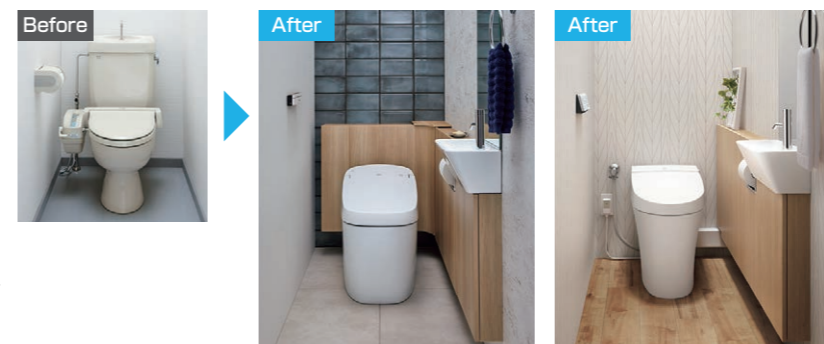

### 給排水を増設せずに設置が可能

サティスの給排水を利用して、手洗器も簡単設置。スピーディーに施工が完了します(その日のうちにトイレが使える1日施工\*)。

\*工事時間はLIXILのシミュレーションです。現場の条件により異なります。

### 使いやすい別置き手洗器

Before After

タンクの上よりもラクな姿勢で手が洗えます。

### 選べる水栓金具

[自動水栓(ほのかライト)] [ハンドル水栓]

※L型・ストレート型に対応します。

## 02 便器を交換するだけで、配管類を隠して空間すっきり

足元すっきりフロートデザインの大型パネルでリフォーム後の刷新感を演出。

[背面パネル] 配管・配線・止水栓・コンセントを隠して、トイレまわりがすっきり。 ※L型に対応します。

[フロートデザイン] 空間を広く見せる、足元すっきりフロートデザイン。 ※L型・ストレート型に対応します。

サティスGタイプトイレ 手洗器付 L型

サティスSタイプトイレ 手洗器付 ストレート型