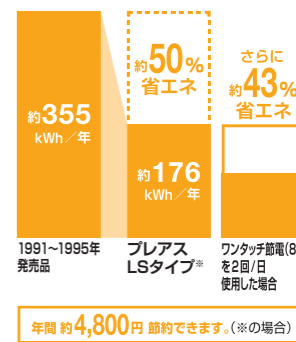

[スーパー節電・ワンタッチ節電(8h)]

スーパー節電
使わない時は、自動的に便座温度を下げて節電します。

ワンタッチ節電(8h)
スイッチ操作で一定時間、ヒーターをオフにして節電します。

【試算条件】欄外をご参照ください。【引用元】2012年度省エネ基準【単価】電気：27円/kWh(税込)

コンパクト、ローシルエットデザインがゆとりの空間を演出、お掃除ラクラクの一体型シャワートイレ

[グレード別/機能・価格一覧]