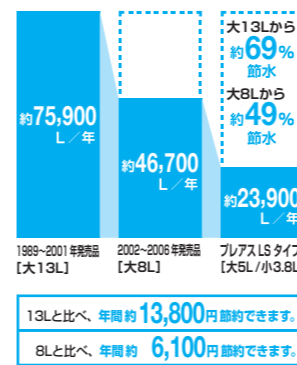

01 便器も便座もお掃除しやすく、すっきりキレイ

お掃除ラクラクな衛生陶器

[アクアセラミック]

従来の陶器ではできなかった「ガンコな水アカ」も「汚物」もどちらも落とせる、お掃除ラクラクな衛生陶器です。
※お掃除ブラシで約7万回の往復を想定。

SIAA 国際規格に準拠した安心と信頼の抗菌効果
SIAAマークはISO22196法により評価された結果に基づき、抗菌製品技術協議会ガイドラインで品質管理・情報公開された製品に表示されています。

キレイに使えるアイデアでいつも清掃

[フチレス形状]

お掃除しにくい部分をまるごとなくしたフチ形状。汚れがサッと拭き取れるから、お掃除がもっと簡単に。

[パワーストリーム洗浄]

強力な水流が便器鉢内のすみずみまで回り、少ない水でもしっかり汚れを洗い流します。

[お掃除リフトアップ]

真上にしっかり上がるから、お掃除できなかったすき間汚れが奥まで楽に拭き取れて、気になるの元の元もカットします。

[鉢内除菌]

プラズマクラスターイオンが水のかからない便座裏や便器内のすみずみまで行き渡り、浮遊カビ菌や付着菌を除菌します。また、においの元となる「におい原因菌」を除菌することでにおいの発生を抑えます。プラズマクラスターロゴ及びプラズマクラスター、Plasmaclusterは、シャープ株式会社の商標です。

02 一歩進んだ節水&節電で、しっかりエコ

水道代も電気代もしっかり節約できてエコ

[超節水ECO5]

INAX独自の節水技術で高い洗浄性能を維持しながら、大洗浄5Lを実現。従来品(大8L)に比べ約49%の節水を実現。普段通りに使うだけで簡単にエコになります。

[スーパー節電・ワンタッチ節電(8h)]

スーパー節電
使わない時は、自動的に便座温度を下げて節電します。

ワンタッチ節電(8h)
スイッチ操作で一定時間、ヒーターをオフにして節電します。

【試算条件】欄外をご参照ください。【引用元】2012年度省エネ基準【単価】電気：27円/kWh(税込)

コンパクト、ローシルエットデザインがゆとりの空間を演出、お掃除ラクラクの一体型シャワートイレ

[グレード別/機能・価格一覧]

※品番は一般地、壁リモコンの場合

グレード	便器品番	機能部品番	価格	お掃除リフトアップ	フルオート便座	スーパー節電ワンタッチ節電	鉢内除菌	温風乾燥	フルオート便器洗浄	Wパワー脱臭ターボ脱臭
CLM6A	YBC-	DT-CL116APM	¥301,000	● 手動	●	● (8h)	●	●	● 男子小洗浄対応	●
CLM5A	CL10PM	DT-CL115APM	¥261,000	● 手動		● (8h)	●	●	● 男子小洗浄対応なし	●
CLM4A		DT-CL114APM	¥241,000	● 手動		● (8h)	●	●	● 男子小洗浄対応なし	●

共通機能
おしり洗浄(泡ジェット洗浄)・ビデ洗浄(泡沫ソフト)・おしりワイド洗浄・おしりマッサージ洗浄・ワイドビデ洗浄
ノズル位置調節・暖房便座・スローダウン便座・着座センサー・便座ヒーターオートOFF・リモコン・点字対応
パワーストリーム洗浄・アクアセラミック(ISO抗菌準拠)・抗菌樹脂(ISO抗菌準拠)・便フタワンタッチ着脱
女性専用レディスノズル・ノズルオートクリーニング・スッキリノズルシャッター・ノズルそうじ・ノズル先端着脱・キレイ便座
超節水ECO5(大5L/小3.8L)・電源スイッチ

Color

- BW1 ビュアホワイト
- BN8 オフホワイト
- LR8 ピンク 注1通
- BB7 ブルーグレー 注1通

リモコン

- 壁リモコン (写真はCLM6Aグレード)
- インテリアリモコン (写真はCLM6Aグレード) ※チェンジオプション (¥3,500) ※紙巻器等は別売です