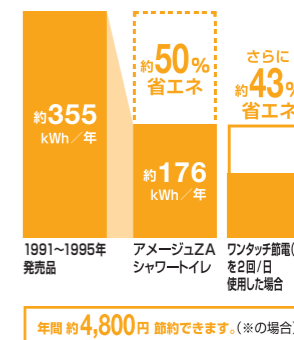

真上にしっかり上がるから、お掃除できなかったすき間汚れが奥まで楽に拭き取れて、気になるにおいの元もカットします。

02 一歩進んだ節水&節電で、しっかりエコ

水道代も電気代もしっかり節約できてエコ

[超節水ECO5]

INAX独自の節水技術で高い洗浄性能を維持しながら、大洗浄5Lを実現。従来品(大8L)に比べ約49%の節水を実現。普段通りに使うだけで簡単にエコになります。

【試算条件】4人家族(男性2人、女性2人)が大1回/人・日、小3回/人・日使用した場合で算出。【引用元】省エネ-防犯住宅推進アプローチブック(単価)上下水道:265円/m(税込)

[スーパー節電・ワンタッチ節電(8h)]

スーパー節電
使わない時は、自動的に便座温度を下げて節電します。

ワンタッチ節電(8h)

スイッチ操作で一定時間、ヒーターをオフにして節電します。

【試算条件】欄外をご参照ください。【引用元】2012年度省エネ基準【単価】電気:27円/kWh(税込)

シャープなフォルムで、お掃除ラクラクの一体型シャワートイレ

[機能・価格一覧] ※床排水、手洗付、一般地仕様の場合

グレード	便器品番	機能部品番	セット価格(税別)	アクアセラミック	フルオート便器洗浄(リモコン便器洗浄)
ZA2	YBC-ZA20S	DT-ZA282	¥223,600	●	● 男子小洗浄なし
	BC-ZA20S		¥215,600	●	● 男子小洗浄なし
ZA1	YBC-ZA20S	DT-ZA281	¥213,600	●	
	BC-ZA20S		¥205,600		