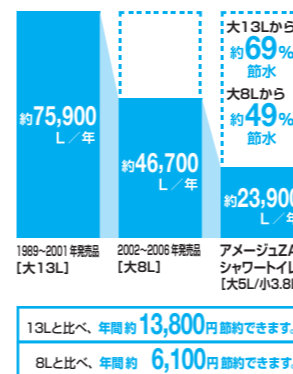

真上にしっかり上がるから、お掃除できなかったすき間汚れが奥まで楽に拭き取れて、気になるにおいの元もカットします。

02 一歩進んだ節水&節電で、しっかりエコ

水道代も電気代もしっかり節約できてエコ

[超節水ECO5]

INAX独自の節水技術で高い洗浄性能を維持しながら、大洗浄5Lを実現。従来品(大8L)に比べ約49%の節水を実現。普段通りに使うだけで簡単にエコになります。

【試算条件】4人家族(男性2人、女性2人)が大1回/人・日、小3回/人・日使用した場合で算出。【引用元】省エネ-防犯住宅推進アプローチブック(単価)上下水道:265円/m(税込)