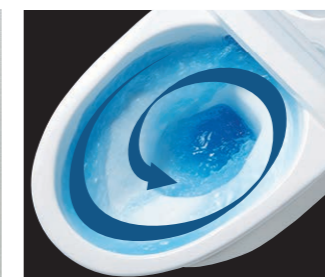

01 便器も便座もお掃除しやすく、すっきりキレイ

お掃除ラクラクな衛生陶器

[アクアセラミック]

従来の陶器ではできなかった「ガンコな水アカ」も「汚物」もどちらも落とせる、お掃除ラクラクな衛生陶器です。
※お掃除ブラシで約7万回の往復を想定。

SIAA 国際規格に準拠した安心と信頼の抗菌効果
ISO22196 for KOHJIN
SIAAマークはISO22196法により評価された結果に基づき、抗菌製品技術協議会ガイドラインで品質管理・情報公開された製品に表示されています。

キレイに使えるアイデアでいつも清潔

[フチレス形状]

お掃除しにくい部分をまるごとなくしたフチ形状。汚れがサッと拭き取れるから、お掃除がもっと簡単に。

[パワーストリーム洗浄]

強力な水流が便器鉢内のすみずみまで回り、少ない水でもしっかり汚れを洗い流します。お掃除がもっと簡単に。

[シャープなフォルム]

シャープで足元スリムなフォルムは、汚れも拭きやすく、お手入れがカンタンです。

[お掃除リフトアップ]

03 すっきり快適、すっきり便利で心地よく

毎日気持ちよく使うための快適機能

[手洗いしやすいフォルム]

手の洗いやすさを考えた、広くて深い手洗鉢です。

[ノズル先端着脱]

ノズルの先端を取り外して簡単に交換できます。

[女性専用「レディスノズル」]

INAXはノズルが2本。おしり洗浄用ノズルとは別に、女性にやさしいビデ洗浄用ノズルを搭載しました。