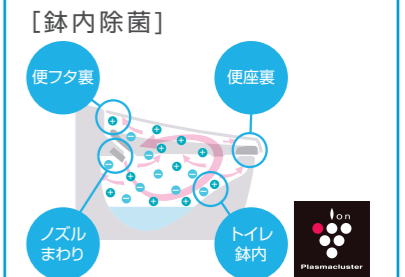

01 便器も便座もお掃除しやすく、すっきりキレイ

お掃除ラクラクな衛生陶器
[アクアセラミック]

従来の陶器ではできなかった「ガンコな水アカ」も「汚物」もどちらも落とせる、お掃除ラクラクな衛生陶器です。
※お掃除ブラシで約7万回の往復を想定。

SIAA 国際規格に準拠した安心と信頼の抗菌効果
SIAAマークはISO22196法により評価された結果に基づき、抗菌製品技術協議会ガイドラインで品質管理・情報公開された製品に表示されています。

キレイに使えるアイデアでいつも清潔
[フチレス形状] [パワーストリーム洗浄]

お掃除しにくい部分をまるごとなくしたフチ形状。汚れがサッと拭き取れるから、お掃除がもっと簡単に。

強力な水流が便器鉢内のすみすみまで回り、少ない水でもしっかり汚れを洗い流します。

[シャープなフォルム]

シャープで足元スリムなフォルムは、汚れも拭きやすく、お手入れがカンタンです。

シャワートイレ KAシリーズと組み合わせ

プラスマクラスターイオンが水のかからない便座裏や便器内のすみすみまで行き渡り、浮遊カビ菌や付着菌を除菌します。また、においの元となる「におい原因菌」を除菌することでにおいの発生を抑えます。
※KA23グレードに対応します。
プラスマクラスターロゴ及びプラスマクラスター、Plasmaclusterは、シャープ株式会社の商標です。

02 一歩進んだ節水で、しっかりエコ

水道代をしっかりと節約できてエコ

[超節水ECO6]

INAX独自の節水技術で高い洗浄性能を維持しながら、大洗浄6Lを実現。従来品(大8L)に比べ約34%の節水を実現。普段通りに使うだけで簡単にエコになります。

【試算条件】4人家族(男性2人、女性2人)が大1回/人・日、小3回/人・日使用した場合で算出。【引用元】省エネ防犯住宅推進アプローチブック【単価】上下水道:265円/m(税込)

LIXILの超節水ECO6なら、大8L便器に比べ、5日でおフロ1杯分以上*1節約できます。
※1 おフロ1杯を180Lで計算

シャープなフォルムで、お掃除ラクラクな組み合わせ便器

[品番・価格一覧]

※品番は一般地の場合

	アクアセラミック仕様			ハイパーセラミック仕様		
	便器品番	タンク品番	便座なしセット価格	便器品番	タンク品番	便座なしセット価格
手洗付	YBC-ZA10PM	YDT-ZA180PM	¥109,500	BC-ZA10PM	DT-ZA180PM	¥98,500
手洗なし		DT-ZA150PM	¥101,500		DT-ZA150PM	¥93,500