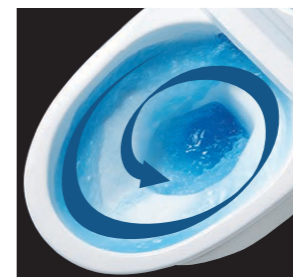

01 便器も便座もお掃除しやすく、すっきりキレイ

お掃除ラクラクな衛生陶器
[アクアセラミック]

従来の陶器ではできなかった「ガンコな水アカ」も「汚物」もどちらも落とせる、お掃除ラクラクな衛生陶器です。
※お掃除ブラシで約7万回の往復を想定。

SIAA 国際規格に準拠した安心と信頼の抗菌効果
SIAAマークはISO22196法により評価された結果に基づき、抗菌製品技術協議会ガイドラインで品質管理・情報公開された製品に表示されています。

キレイに使えるアイデアでいつも清潔
[フチレス形状] [パワーストリーム洗浄]

お掃除しにくい部分をまるごとなくしたフチ形状。汚れがサッと拭き取れるから、お掃除がもっと簡単に。

強力な水流が便器鉢内のすみすみまで回り、少ない水でもしっかり汚れを洗い流します。

[シャープなフォルム]

シャープで足元スリムなフォルムは、汚れも拭きやすく、お手入れがカンタンです。

シャワートイレ KAシリーズと組み合わせ

プラスマクラスターイオンが水のかからない便座裏や便器内のすみすみまで行き渡り、浮遊カビ菌や付着菌を除菌します。また、においの元となる「におい原因菌」を除菌することでにおいの発生を抑えます。
※KA23グレードに対応します。
プラスマクラスターロゴ及びプラスマクラスター、Plasmaclusterは、シャープ株式会社の商標です。

03 すっきり快適、すっきり便利で心地よく

空間が広く使えてすっきり便利

アメージュZ便器(フチレス)はコンパクト設計の奥行760mmなので、トイレ空間がより広く使えます。大型便座との組合せも可能で、トイレはもっと、すっきり便利に。

シャワートイレ KAシリーズと組み合わせ

[フルオート便器洗浄]

着座時間に応じて大小切替。便座から立ち上がると自動で洗浄するので忘れの心配もありません。
※専用セット品の場合

[ノズル先端着脱]

ノズルの先端を取り外して簡単に交換できます。

[女性専用「レディスノズル」]

INAXはノズルが2本。おしり洗浄用ノズルとは別に、女性にやさしいビデ洗浄用ノズルを搭載しました。

●記載の商品写真は印刷のため実際の色とは多少の差があります。なお、仕様・価格は変更する場合がありますのでご了承ください。
●表示価格には消費税は含まれておりません。別途消費税相当額のご負担をお願いします。
●掲載内容及び写真・図版の無断転載はかたくお断りします。(許可なく転載・流用した場合、損害賠償が発生します。)