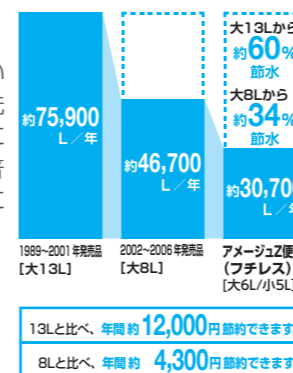

02 一歩進んだ節水で、しっかりエコ

水道代をしっかりと節約できてエコ

[超節水ECO6]

INAX独自の節水技術で高い洗浄性能を維持しながら、大洗浄6Lを実現。従来品(大8L)に比べ約34%の節水を実現。普段通りに使うだけで簡単にエコになります。

【試算条件】4人家族(男性2人、女性2人)が大1回/人・日、小3回/人・日使用した場合で算出。【引用元】省エネ防犯住宅推進アプローチブック【単価】上下水道:265円/m(税込)