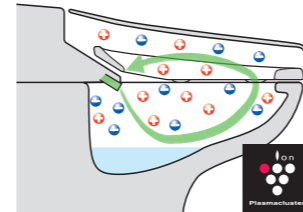

## 01 すっきり快適、すっきり便利で心地よく

不快なおいを残さず、毎日気持ちよく使うための快適機能

[エアシールド脱臭]

便器鉢内に気流を発生、循環させて、鉢内を強力に脱臭します。においの上昇を気流がキャッチ吸い込むことで、不快なおいをもらさずトイレ空間を快適に保ちます。

[ノズル除菌]

使用後に、銀イオン水でノズルをしっかり洗浄・除菌。洗い流して除菌するだけでなく、銀イオンのパワーで洗浄後も菌の繁殖も防ぎ、いつまでもキレイに保ちます。  
※EA24、EA23、EA22グレードに対応

[フルオート便座]

便器に近づくと自動で便フタが開き、離れると閉まり、便フタの開け閉めがないので、腰への負担が軽減されます。節電にもつながります。  
※EA24、23グレードに対応

[フルオート便器洗浄]

着座時間に応じて大・小切替。便座から立ち上がると自動で洗浄するので流し忘れの心配もありません。

## 02 お掃除しやすく、すっきりキレイ

キレイに使えるアイデアでいつも清潔

[鉢内除菌]

プラスマクラスターイオンが水のかららない便座裏や便器内のすみずみまで行き渡り、浮遊カビ菌や付着菌を除去します。また、においの元となる「におい原因菌」を除去することでにおいの発生を抑えます。プラスマクラスターマーク及びプラスマクラスター、Plasmaclusterはシャープ株式会社の商標です。  
※EA24グレードに対応

[鉢内スプレー]

便器鉢内に水をふきかけ、汚物汚れを付きにくくします。  
※EA24、EA23、EA22グレードに対応

[お掃除リフトアップ]

真上にしっかり上がるから、お掃除できなかったすき間汚れが奥まで拭き取れて、気になるにおいの元もカットします。

[キレイ便座]

汚れが入りやすいつぎ目がありません。さらに便座裏は防汚素材で、汚れてもサッとひと拭き、お掃除ラクラク。

ISO基準の抗菌技術

[ISO抗菌]