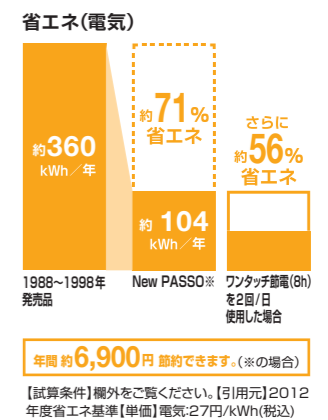

01 すっきり快適、すっきり便利で心地よく

不快なおいを残さず、毎日気持ちよく使うための快適機能

便器鉢内に気流を発生、循環させて、鉢内を強力に脱臭します。においの上昇を気流がキャッチ吸い込むことで、不快なおいをもらさずトイレ空間を快適に保ちます。

使用後に、銀イオン水でノズルをしっかり洗浄・除菌。洗い流して除菌するだけでなく、銀イオンのパワーで洗浄後も菌の繁殖も防ぎ、いつまでもキレイに保ちます。
※EA24、EA23、EA22グレードに対応

便器に近づくと自動で便フタが開き、離れると閉まり、便フタの開け閉めがないので、腰への負担が軽減されます。節電にもつながります。
※EA24、23グレードに対応

着座時間に応じて大・小切替。便座から立ち上がると自動で洗浄するので流し忘れの心配もありません。

02 お掃除しやすく、すっきりキレイ

キレイに使えるアイデアでいつも清潔

プラスマクラスターイオンが水のかららない便座裏や便器内のすみずみまで行き渡り、浮遊カビ菌や付着菌を除去します。また、においの元となる「におい原因菌」を除去することでにおいの発生を抑えます。プラスマクラスターマーク及びプラスマクラスター、Plasmaclusterはシャープ株式会社の商標です。
※EA24グレードに対応

便器鉢内に水をふきかけ、汚物汚れを付きにくくします。
※EA24、EA23、EA22グレードに対応

真上にしっかり上がるから、お掃除できなかったすき間汚れが奥まで拭き取れて、気になるにおいの元もカットします。

汚れが入りやすいつぎ目がありません。さらに便座裏は防汚素材で、汚れてもサッとひと拭き、お掃除ラクラク。

ISO基準の抗菌技術

SIAA
ISO22196
for KOHKIN

国際規格に準拠した
安心と信頼の抗菌効果

SIAAマークはISO22196法により評価された結果に基づき、抗菌製品技術協会ガイドラインで品質管理・情報公開された製品に表示されています。

世界で認められたISO基準の抗菌技術で菌の発生を抑えます。

03 一歩進んだ節電で、しっかりエコ

電気代をしっかりと節約できてエコ

[スーパー節電・ワンタッチ節電<8h>]

スーパー節電
使わないときは、自動的に便座温度を下げて節電します。

ワンタッチ節電<8h>
スイッチ操作で一定時間ヒーターをオフにして節電します。

ノズルの先端を取り外して簡単に交換できます。ノズルシャッター付。

INAXはノズルが2本。おしり洗浄用ノズルとは別に、女性にやさしいビデ洗浄用ノズルを搭載しました。

不快なおいを残さない。
強力脱臭のハイスペックモデル。

[グレード別 / 機能・価格一覧]

※品番はアメージュZ便器(フチレス)用 ※価格は壁リモコンの場合

グレード	品番	価格(税別)	エアシールド脱臭	鉢内除菌	ノズル除菌	鉢内スプレー	フルオート便座	ほのかライト	フルオート便器洗浄	温風乾燥
E A24	CW-EA24QC	¥178,000	●	●	●	●	●	●	●	●
E A23	CW-EA23QC	¥168,000	●		●	●	●	●	●	●
E A22	CW-EA22QC	¥143,000	●		●	●			●	●
E A21	CW-EA21QC	¥123,000	●						●	

※密結式便器用は品番末尾「QC」→「QA」、平付・隅付タンク式便器用は品番末尾「QC」→「QB」、密結樹脂タンク式便器用は品番末尾「QC」→「QD」となります。
※フルオート/リモコン便器洗浄なしは「QC」をとってください。◎ ¥10,000となります。