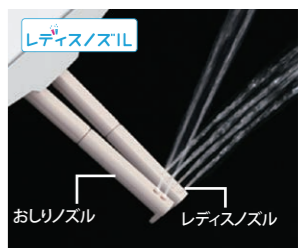

着座時間に応じて大・小切替。便座から立ち上がると自動で洗浄するので流し忘れの心配もありません。

[マッサージ洗浄]

強弱をつけながら噴出するシャワーでさらに快適な洗い心地を実現。

[スッキリノズルシャッター]

使わないときはノズルを収納。男子小用時などの汚れの心配もなく、ノズルはいつも清潔。シャッターは着脱可能なので、お手入れも簡単です。

[ノズル先端着脱]

ノズルの先端を取り外して簡単に交換できます。

[レディスノズル]

INAXはノズルが2本。おしり洗浄用ノズルとは別に、女性にやさしいビデ洗浄用ノズルを搭載しました。

03 一歩進んだ節電で、しっかりエコ

電気代をしっかりと節約できてエコ

[スーパー節電・ワンタッチ節電<8h>]

スーパー節電
使わないときは、自動的に便座温度と温水温度を下げて節電します。

ワンタッチ節電<8h>
スイッチ操作で一定時間ヒーターをオフにして節電します。

【試算条件】省エネ法に基づいて、湯沸かし方式等の種類別の算定式により、4人家族(男性2人、女性2人)で1日あたり16回使用した場合を基準に便座部は季節別、温水部は年平均で年間消費電力を算出したものです。タイマー節電機能は、一般家庭でのタイマー平均使用時間(7.7時間)で算出しております。【比較品】1988~1998年発売品
● 掲載の商品写真は印刷のため実際の色とは多少の差があります。なお、仕様・価格は変更する場合がありますのでご了承ください。● 表示価格には消費税は含まれておりません。別途消費税相当額のご負担をお願いします。
● 掲載内容及び写真・図版の無断転載はかたくお断りします。(許可なく転載・流用した場合、損害賠償が発生します。)