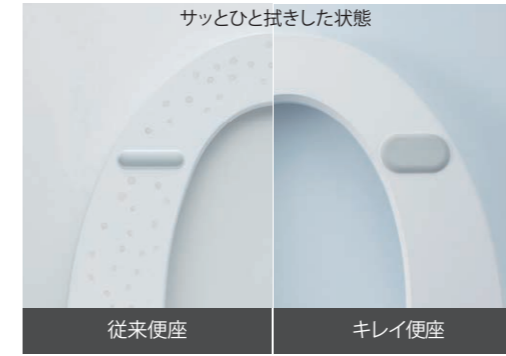

Color

- BW1 ヒュアホワイト
- BN8 オフホワイト
- LR8 ピンク
- BB7 ブルーグレー

リモコン

壁リモコン (写真はKA23QA)

a_to20028

01 お掃除しやすく、すっきりキレイ

キレイに使えるアイデアでいつも清潔

[キレイ便座]

汚れが入りやすいつぎ目がありません。さらに便座裏は防汚素材で、汚れてもサッとひと拭き、お掃除ラクラク。

世界で認められたISO基準の抗菌技術

[ISO抗菌]

SIAAマークはISO22196法により評価された結果に基づき、抗菌製品技術協議会ガイドラインで品質管理・情報公開された製品に表示されています。

銀イオンパワーの抗菌効果。

02 すっきり快適、すっきり便利で心地よく

毎日気持ちよく使うための快適機能

[フルオート便器洗浄]

着座時間に応じて大・小切替。便座から立ち上がると自動で洗浄するので流し忘れの心配もありません。

[マッサージ洗浄]

強弱をつけながら噴出するシャワーでさらに快適な洗い心地を実現。

[スッキリノズルシャッター]

使わないときはノズルを収納。男子小用時などの汚れの心配もなく、ノズルはいつも清潔。シャッターは着脱可能なので、お手入れも簡単です。

[ノズル先端着脱]

ノズルの先端を取り外して簡単に交換できます。

[レディスノズル]