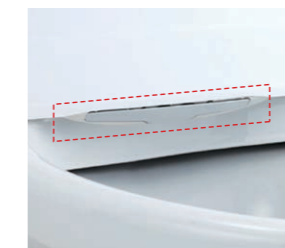

着座時間に応じて大・小切替。便座から立ち上がると自動で洗浄するので流し忘れの心配もありません。

[マッサージ洗浄]

強弱をつけながら噴出するシャワーでさらに快適な洗い心地を実現。

[スッキリノズルシャッター]

使わないときはノズルを収納。男子小用時などの汚れの心配もなく、ノズルはいつも清潔。シャッターは着脱可能なので、お手入れも簡単です。

[ノズル先端着脱]

ノズルの先端を取り外して簡単に交換できます。

[レディスノズル]