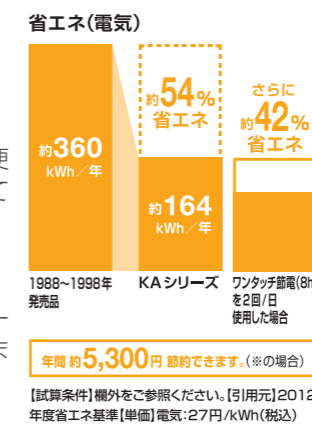

INAXはノズルが2本。おしり洗浄用ノズルとは別に、女性にやさしいビデ洗浄用ノズルを搭載しました。

03 一歩進んだ節電で、しっかりエコ

電気代をしっかりと節約できてエコ

[スーパー節電・ワンタッチ節電<8h>]

スーパー節電
使わないときは、自動的に便座温度と温水温度を下げて節電します。

ワンタッチ節電<8h>
スイッチ操作で一定時間ヒーターをオフにして節電します。

【試算条件】省エネ法に基づいて、湯沸かし方式等の種類別の算定式により、4人家族(男性2人、女性2人)で1日あたり16回使用した場合を基準に便座部は季節別、温水部は年平均で年間消費電力を算出したものです。タイマー節電機能は、一般家庭でのタイマー平均使用時間(7.7時間)で算出しております。【比較品】1988~1998年発売品
● 掲載の商品写真は印刷のため実際の色とは多少の差があります。なお、仕様・価格は変更する場合がありますのでご了承ください。● 表示価格には消費税は含まれておりません。別途消費税相当額のご負担をお願いします。
● 掲載内容及び写真・図版の無断転載はかたくお断りします。(許可なく転載・流用した場合、損害賠償が発生します。)