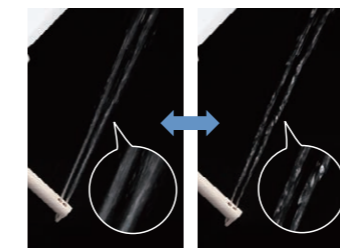

着座時間に応じて大・小切替。便座から立ち上がると自動で洗浄するので流し忘れの心配もありません。

[マッサージ洗浄]

強弱をつけながら噴出するシャワーでさらに快適な洗い心地を実現。

[スッキリノズルシャッター]

使わないときはノズルを収納。男子小用時などの汚れの心配もなく、ノズルはいつも清潔。シャッターは着脱可能なので、お手入れも簡単です。

[ノズル先端着脱]

ノズルの先端を取り外して簡単に交換できます。

[レディスノズル]