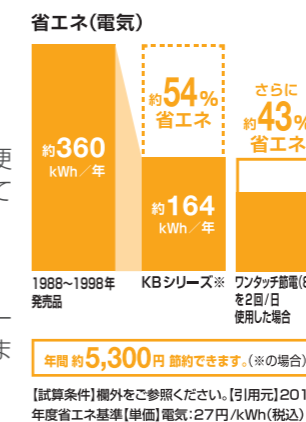

スーパー節電
使わないときは、自動的に便座温度と温水温度を下げて節電します。

ワンタッチ節電<8h>
スイッチ操作で一定時間ヒーターをオフにして節電します。

[グレード別/機能・価格一覧]

※品番は密結式便器用

グレード	品番	価格	鉢内除菌	フルオート便器洗浄	おしり洗浄(泡ジェット洗浄)	温風乾燥	Wパワー脱臭	本体スライド着脱	女性専用レディスノズル	ワンタッチ節電(8h)
KB23	CW-KB23QA	¥108,000	●	● 男子小洗浄なし	●		●	●	●	●
KB22	CW-KB22QA	¥108,000		● 男子小洗浄なし	●	●	●	●	●	●
KB21	CW-KB21QA	¥88,000		● 男子小洗浄なし	●		●	●	●	●