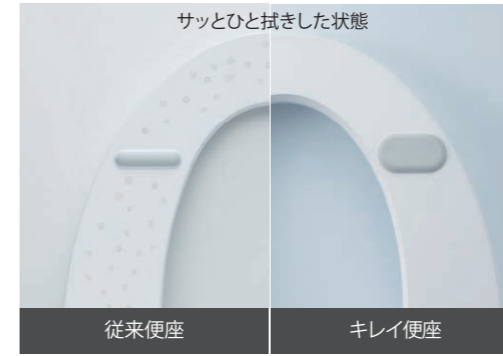

操作パネルがコンパクトで基本機能もしっかりおさえたベーシックタイプ

01 お掃除しやすく、すっきりキレイ

キレイに使えるアイデアでいつも清潔

[キレイ便座]

汚れが入りやすいつぎ目がありません。さらに便座裏は防汚素材で、汚れてもサッとひと拭き、お掃除ラクラク。

世界で認められたISO基準の抗菌技術

[ISO抗菌]

SIAAマークはISO22196法により評価された結果に基づき、抗菌製品技術協議会ガイドラインで品質管理・情報公開された製品に表示されています。

銀イオンパワーの抗菌効果。

02 すっきり快適、すっきり便利で心地よく

毎日気持ちよく使うための快適機能

[フルオート便器洗浄]

着座時間に応じて大・小切替。便座から立ち上がると自動で洗浄するので流し忘れの心配もありません。

[マッサージ洗浄]

強弱をつけながら噴出するシャワーでさらに快適な洗い心地を実現。

[スッキリノズルシャッター]

使わないときはノズルを収納。着脱式でお掃除ラクラク。

[ノズル先端着脱]

ノズルの先端を取り外して簡単に交換できます。

[レディスノズル]

INAXはノズルが2本。おしり洗浄用ノズルとは別に、女性にやさしいビデ洗浄用ノズルを搭載しました。

03 一歩進んだ節電で、しっかりエコ

電気代をしっかりと節約できてエコ

[スーパー節電・ワンタッチ節電<8h>]