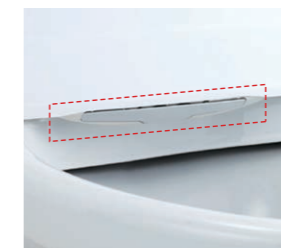

使わないときはノズルを収納。着脱式でお掃除ラクラク。

[ノズル先端着脱]

ノズルの先端を取り外して簡単に交換できます。

[レディスノズル]

INAXはノズルが2本。おしり洗浄用ノズルとは別に、女性にやさしいビデ洗浄用ノズルを搭載しました。

03 一歩進んだ節電で、しっかりエコ

電気代をしっかりと節約できてエコ

[スーパー節電・ワンタッチ節電<8h>]