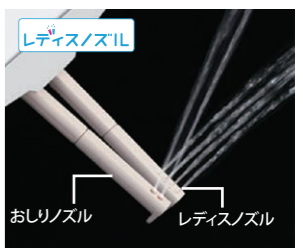

銀イオンパワーの抗菌効果。

02 すっきり快適、すっきり便利で心地よく

毎日気持ちよく使うための快適機能

[フルオート便器洗浄]

着座時間に応じて大・小切替。便座から立ち上がると自動で洗浄するので流し忘れの心配もありません。

[マッサージ洗浄]

強弱をつけながら噴出するシャワーでさらに快適な洗い心地を実現。

[スッキリノズルシャッター]

使わないときはノズルを収納。着脱式でお掃除ラクラク。

[ノズル先端着脱]

ノズルの先端を取り外して簡単に交換できます。

[レディスノズル]

INAXはノズルが2本。おしり洗浄用ノズルとは別に、女性にやさしいビデ洗浄用ノズルを搭載しました。

03 一歩進んだ節電で、しっかりエコ

電気代をしっかりと節約できてエコ

[スーパー節電・ワンタッチ節電<8h>]