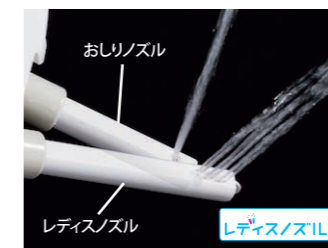

## 03 すっきり快適、すっきり便利で心地よく

毎日気持ちよく使うための快適機能

[フルオート便座]

便器に近づくと自動で便フタが開き、離れると閉まり、便フタの開け閉めがないので、腰への負担が軽減されます。節電にもつながります。

[フルオート便器洗浄]

着座時間に応じて大小切替。便座から立ち上がると自動で洗浄するので流し忘れの心配もありません。

[レディスノズル]

INAXはノズルが2本。おしり洗浄用ノズルとは別に、女性にやさしいビデ洗浄用ノズルを搭載しました。

[ノズルオートクリーニング]

使用前後にノズルをたっぷりの水道水で中から外から洗浄します。

[ほのかライト]

自動で、便器鉢内と足元をほんのりと照らします。夜中のトイレ使用時に眠気を覚ましにくい、やさしい明るさです。  
■補助灯のため主照明は別途必要です。

最高の洗い心地を。  
こだわりのパワフル洗浄モデル。

[グレード別/機能・価格一覧]

\*品番はアメージュズ便器(フチレス)用

グレード	品番	価格	フルオート便座	ほのかライト	フルオート便器洗浄	すっきり便フタ	キレイ便座	W/パワー脱臭	女性専用レディスノズル
K45A	CW-K45AQC	¥129,000	●	●	● 男子小洗浄対応	●	●	●	●