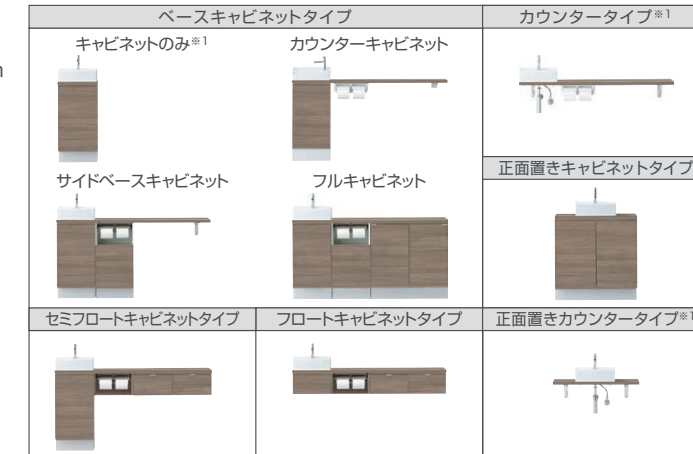

トイレ手洗 キャパシア カウンター奥行280mm

INAX

01 空間を思い通りに使える充実のバリエーション

大容量のベースキャビネットやアクセサリを自由に組み合わせて、思い通りの空間に！

【奥行280mmカウンター】※間口900mm～

ゆったり使える手洗器と1mm単位でオーダー可能なカウンターで、トイレ空間にぴったり納まります。カウンターには奥行があるので、花を飾ったり、持ち込んだバックや本が置けたりと大活躍です。

※対応長さ範囲(1mm単位)
便器横置き 1,340～1,799mm
便器正面置き 730～920mm

【選べる収納キャビネット】

9タイプの中からスペースに合わせてサイズや組み合わせを自由に選べます。
※1 手洗器一体型はご用意しておりません。

【選べるカラー】

グレイッシュな色合いで洗練された印象の木目カラーを追加。上品なトイレ空間を演出します。

- JP (ライトオーク)
- JZ (ウォルナット)
- JR (ショコラオーク)

写真の扉・カウンターはJZ(ショコラオーク)、手洗器はBW1(ピュアホワイト)です。

収納も間口も思い通りに使える セミオーダータイプの手洗キャビネット

【品番・価格一覧】代表品番おすすめプラン ※ベッセル型(丸形/角形手洗器)、ハンドル水栓、手すりなし仕様。扉・カウンターカラー:ミドルグレード(木製カウンター)

おすすめプラン	カウンター長さ	手洗器一体型品番	価格	丸形/角形手洗器品番	価格
フルキャビネットプラン	1445	AN-ACLEAEKXHEX	¥333,000	YN-ABLEAEKXHEX	¥340,700
セミフロートキャビネットプラン	1445	AN-ACLEBEKXHEX	¥269,000	YN-ABLEBEKXHEX	¥273,600
サイドベースキャビネットプラン	1445	AN-ACLEABKXHEX	¥230,000	YN-ABLEABKXHEX	¥232,800
カウンターキャビネットプラン	1445	AN-ACLEAAKXHEX	¥173,000	YN-ABLEAAKXHEX	¥173,100
フロートキャビネットプラン	1445	AN-ACLEDEKXHCX	¥261,000	YN-ABLEDEKXHCX	¥265,300
カウンタープラン	1445	—	—	YN-ABLECXKHGX	¥165,400
キャビネットプラン	365	—	—	YN-ABLAAXXHEX	¥125,300
正面置きキャビネットプラン	725	AN-ACCBEAXXHEX	¥181,000	YN-ABCBEAXXHEX	¥190,100

02 使いやすく、すっきり納まる収納アイテム

使いやすい収納の工夫がいっぱい!オプションでよりすっきり便利なトイレ空間を実現します

【紙巻器付サイドベースキャビネット】

サンタリーボックスを内蔵した紙巻器付キャビネット。座ったままでもゴミを捨てやすく、女性にうれしい収納スタイルです。

【サイドベースキャビネット】

便器横でも開けやすい、フラット設計の扉。スライド式なので、空間をムダなく活用できます。

【扉付ミドルキャビネット】