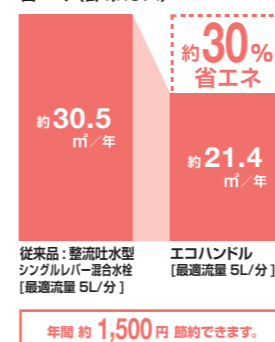

## AQUA CERAMIC

【アクアセラミック】  
従来の陶器ではできなかった「ガンコな水アカ」も「汚物」もどちらも落とせる、お掃除ラクラクな衛生陶器です。

SIAA  
ISO22196  
for KOHKIN

※100年クリーンとは：同一部位の摩擦回数2往復で年間365日お掃除した場合、お掃除ブラシで約7万回（100年相当）の往復を想定しています。

鉢容量アップで  
洗面・手洗がより快適

### 省エネ設計のエコハンドル

よく使う正面の位置で  
水を出す省エネ設計

お湯が混合する位置は  
クリックでお知らせしてくるので、無意識でのお湯の使用を避け、無駄な給湯エネルギーを使いません。

省エネ(都市ガス)

【試算条件】「エネルギーの使用の合理化に関する建築主等及び特定建築物の所有者の判断の基準」における給湯量(東京、床面積120㎡の住宅)から算出。【引用元】「エネルギーの使用の合理化に関する建築主等及び特定建築物の所有者の判断の基準」【単価】都市ガス：148円/㎡(税込)