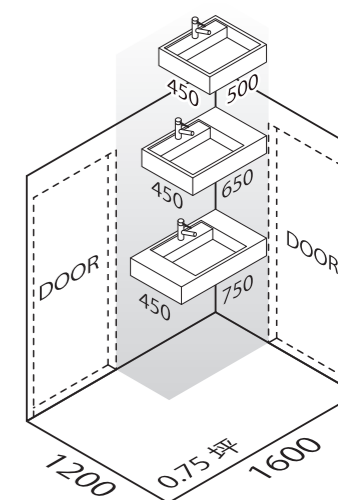

### 洗面器セットバリエーション

【壁付式・ベッセル式】

空間に広がりを与える壁付式とカウンターにも設置できるベッセル式。

【メタルバーセット】

洗面器下の使いやすい位置にタオル掛がついたセット。

【メタルフレームセット】

洗面器まわりに必要な小物を収納できる棚とタオル掛がついたセット。

### サイズバリエーション

1200mm・1600mmの間口があれば、ドア横にも設置可能です。

[タイプ別/品番・価格一覧]

※品番・価格は壁給水、壁付式、排水口カバー付

	YL-558タイプ	YL-557タイプ	YL-555タイプ	
	LONG LIFE DESIGN	LONG LIFE DESIGN	LONG LIFE DESIGN	
洗面器カラー	ピュアホワイト (BW1)		オフホワイト (BN8)	
サイズ/容量	750 × 450 × 160 / 6.0 ℓ	650 × 450 × 160 / 6.0 ℓ	500 × 450 × 160 / 6.0 ℓ	
シングルレバー 混合水栓 吐水口引出式 (エコハンドル)	壁排水(PTラップ)	YL-A558FYC (C) ￥156,350	YL-A557LFYC (C) ￥146,350	YL-A555FYC (C) ￥136,350
	床排水(STラップ)	YL-A558FYA (C) ￥159,050	YL-A557LFYA (C) ￥149,050	YL-A555FYA (C) ￥139,050
シングルレバー 混合水栓 (エコハンドル)	壁排水(ボトルラップ)	YL-A558SYG (C) ￥165,950	YL-A557LSYG (C) ￥155,950	YL-A555SYG (C) ￥145,950
	壁排水(PTラップ)	YL-A558SYC (C) ￥133,050	YL-A557LSYC (C) ￥123,050	YL-A555SYC (C) ￥113,050
	床排水(ボトルラップ)	YL-A558SYP (C) ￥173,450	YL-A557LSYP (C) ￥163,450	YL-A555SYP (C) ￥153,450
単水栓	床排水(STラップ)	YL-A558SYA (C) ￥135,750	YL-A557LSYA (C) ￥125,750	YL-A555SYA (C) ￥115,750
	壁排水(ボトルラップ)	YL-A558TG (C) ￥137,700	YL-A557LTG (C) ￥127,700	YL-A555TG (C) ￥117,700
	壁排水(PTラップ)	YL-A558TC (C) ￥105,550	YL-A557LTC (C) ￥95,550	YL-A555TC (C) ￥85,550
	床排水(ボトルラップ)	YL-A558TP (C) ￥145,200	YL-A557LTP (C) ￥135,200	YL-A555TP (C) ￥125,200
床排水(STラップ)	YL-A558TA (C) ￥107,850	YL-A557LTA (C) ￥97,850	YL-A555TA (C) ￥87,850	