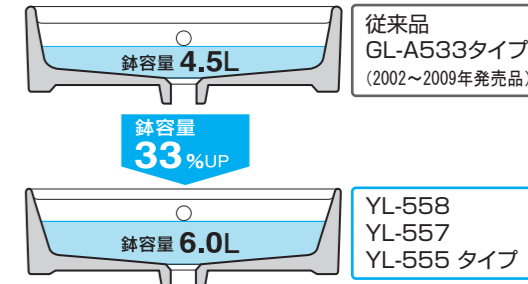

### シンプルな角型洗面器

洗面小物の置けるカウンターデッキ付き。  
※YL-555タイプは除く

落ちるんです。  
100年クリーン「アクアセラミック」

## AQUA CERAMIC

【アクアセラミック】  
従来の陶器ではできなかった「ガンコな水アカ」も「汚物」もどちらも落とせる、お掃除ラクラクな衛生陶器です。

SIAA  
ISO22196  
for KOHKIN

※100年クリーンとは：同一部位の摩擦回数2往復で年間365日お掃除した場合、お掃除ブラシで約7万回（100年相当）の往復を想定しています。

鉢容量アップで  
洗面・手洗がより快適

### 省エネ設計のエコハンドル

よく使う正面の位置で  
水を出す省エネ設計

お湯が混合する位置は  
クリックでお知らせしてくるので、無意識でのお湯の使用を避け、無駄な給湯エネルギーを使いません。

省エネ(都市ガス)

【試算条件】「エネルギーの使用の合理化に関する建築主等及び特定建築物の所有者の判断の基準」における給湯量(東京、床面積120㎡の住宅)から算出。【引用元】「エネルギーの使用の合理化に関する建築主等及び特定建築物の所有者の判断の基準」【単価】都市ガス：148円/㎡(税込)