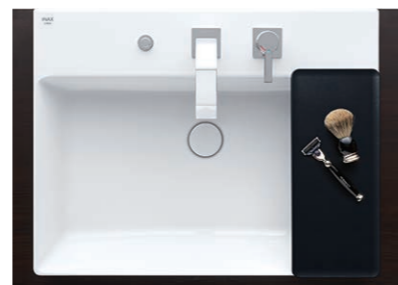

※床給水仕様もご用意しております。詳しくは住宅設備機器総合カタログにてご確認ください。

01 デザイン性に優れた陶器製洗面器

美しくシャープなデザイン

新技術により実現した美しくシャープな造形。
陶器製排水口カバーで、排水口まわりもすっきり。
※YL-A401タイプのみ

使いやすいワイド形状

シャープな縁で鉢内を広く使えるワイド形状
(容量11ℓ)。
※YL-A401タイプのみ

豊富なバリエーション

洗面器は3タイプから選べ、
また水栓もデザイン、仕様違いもご用意しています。

02 お掃除ラクラク

落ちるんです。100年クリーン「アクアセラミック」

[アクアセラミック]

AQUA CERAMIC SIAA ISO22196 for KOHKIN

従来の陶器ではできなかった「ガンコな水アカ」も「汚れ」もどちらも落とせる、お掃除ラクラクな衛生陶器です。

※100年クリーンとは：同一部位の摩擦回数2往復で年間365日お掃除した場合、お掃除ブラシで約7万回(100年相当)の往復を想定しています。

お掃除カンタン

[大型排水口]

拭きやすいななめ形状で、
大型の排水口。
※YL-A401タイプのみ

[ななめ形状ヘアキャッチャー]

分解できるのでゴミ捨て
簡単、丸洗いできます。
※YL-A401タイプのみ

03 使いやすさも配慮

一時起きをサポート(オプション)

サポートボード(オプション)を設置すれば、一時置きスペースが確保できます。
※YL-A401タイプのみ

BB-L5S-S ¥7,000
サポートボード
寸法:166×392×35
材質:ABS樹脂

B(ブラック) U(アイボリー)

省エネ設計のエコハンドル

GOOD DESIGN

組み合わせる水栓金具はよく使う正面のハンドル
位置で「水」を出す省エネ設計のエコハンドル搭載。

a_to20042

●記載の商品写真は印刷のため実際の色とは多少の差があります。なお、仕様・価格は変更する場合がありますのでご了承ください。
●表示価格には消費税は含まれておりません。別途消費税相当額のご負担をお願いします。
●掲載内容及び写真・図版の無断転載はかたくお断りします。(許可なく転載・流用した場合、損害賠償が発生します。)