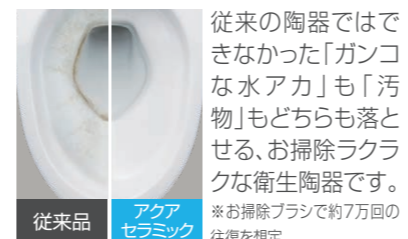

リモコン

壁リモコン
(写真はZAM2Aグレード)

インテリアリモコン
(写真はZAM2Aグレード)
※チェンジオプション
(◎¥3,500)
※紙巻器等は別売です

Color

BW1
ピュアホワイト

BN8
オフホワイト

LR8 注1通
ピンク

BB7 注1通
ブルーグレー

01 便器も便座もお掃除しやすく、すっきりキレイ

お掃除ラクラクな衛生陶器

[アクアセラミック] オプション

従来の陶器ではできなかった「ガンコな水アカ」も「汚物」もどちらも落とせる、お掃除ラクラクな衛生陶器です。
※お掃除ブラシで約7万回の往復を想定。

SIAA 国際規格に準拠した安心と信頼の抗菌効果
SIAAマークはISO22196法により評価された結果に基づき、抗菌製品技術協会ガイドラインで品質管理・情報公開された製品に表示されています。

キレイに使えるアイデアでいつも清潔

[フチレス形状]

お掃除しにくい部分をまるごとなくしたフチ形状。汚れがサッと拭き取れるから、お掃除がもっと簡単に。

[パワーストリーム洗浄]

強力な水流が便器鉢内のすみずみまで回り、少ない水でも汚れがサッと拭き取れるから、しっかり汚れを洗い流します。お掃除がもっと簡単に。

[シャープなフォルム]

シャープで足元スリムなフォルムは、汚れも拭きやすく、お手入れがカンタンです。

[お掃除リフトアップ]