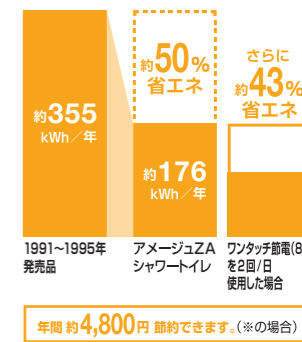

真上にしっかり上がるから、お掃除できなかったすき間汚れが奥まで楽に拭き取れて、気になるにおいの元もカットします。

02 一歩進んだ節水&節電で、しっかりエコ

水道代も電気代もしっかり節約できてエコ

[超節水ECO6]

LIXIL独自の節水技術で高い洗浄性能を維持しながら、大洗浄6Lを実現。従来品(大8L)に比べ約34%の節水を実現。普段通りに使うだけで簡単にエコになります。

ECO6

[スーパー節電・ワンタッチ節電(8h)]

スーパー節電
使わない時は、自動的に便座温度を下げて節電します。

ワンタッチ節電(8h)

スイッチ操作で一定時間、ヒーターをオフにして節電します。

【試算条件】欄外をご参照ください。【引用元】2012年度省エネ基準【単価】電気:27円/kWh(税込)

03 すっきり快適、すっきり便利で心地よく

毎日気持ちよく使うための快適機能

[手洗いしやすいフォルム]

手の洗いやすさを考えた、広くて深い手洗鉢です。