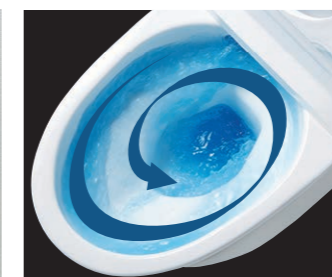

01 便器も便座もお掃除しやすく、すっきりキレイ

お掃除ラクラクな衛生陶器

[アクアセラミック] オプション

従来の陶器ではできなかった「ガンコな水アカ」も「汚物」もどちらも落とせる、お掃除ラクラクな衛生陶器です。
※お掃除ブラシで約7万回の往復を想定。

SIAA 国際規格に準拠した安心と信頼の抗菌効果
SIAAマークはISO22196法により評価された結果に基づき、抗菌製品技術協会ガイドラインで品質管理・情報公開された製品に表示されています。

キレイに使えるアイデアでいつも清潔

[フチレス形状]

お掃除しにくい部分をまるごとなくしたフチ形状。汚れがサッと拭き取れるから、お掃除がもっと簡単に。

[パワーストリーム洗浄]

強力な水流が便器鉢内のすみずみまで回り、少ない水でも汚れがサッと拭き取れるから、しっかり汚れを洗い流します。お掃除がもっと簡単に。

[シャープなフォルム]

シャープで足元スリムなフォルムは、汚れも拭きやすく、お手入れがカンタンです。

[お掃除リフトアップ]