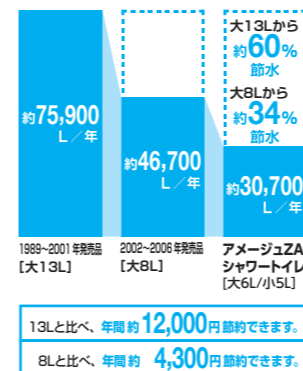

ECO6

[スーパー節電・ワンタッチ節電(8h)]

スーパー節電
使わない時は、自動的に便座温度を下げて節電します。

ワンタッチ節電(8h)

スイッチ操作で一定時間、ヒーターをオフにして節電します。