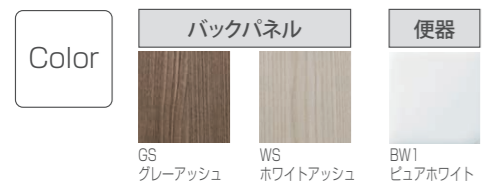

機能的かつ美しいトイレ空間を生み出す住宅向け壁掛便器

[グレード別 / 機能・価格一覧]

節水タイプ	排水方向	品番	価格	アクアセラミック	鉢内除菌	エアシールド脱臭	キレイ便座	ノズル除菌	鉢内スプレー	レディスノズル	ノズル先端着脱	フルオート便座
大6.5L 小5L	床排水	YDS-F154S	¥398,000	●	●	●	●	●	●	●	●	●

機能一覧
 おしり洗浄(パワフル・マイルド)・ビデ洗浄・おしりワイド洗浄・おしりワイドS洗浄・おしりマッサージ洗浄・ワイドビデ洗浄
 スーパーワイドビデ洗浄・ノズル位置調節・温風乾燥・エアシールド脱臭・ターボ脱臭・暖房便座・スローダウン便座・便座ヒーターオートOFF
 着座センサー・リモコン・キレイ便座・フルオート便座・ほのかライト・フルオート便器洗浄(リモコン便器洗浄)・パワーストリーム洗浄
 女性専用レディスノズル・スッキリノズルシャッター・ノズルそうじ・ノズルお掃除モード・ノズルオートクリーニング・ノズル先端着脱
 便フタワンタッチ着脱・鉢内除菌・ノズル除菌・鉢内スプレー・本体スライド着脱・アクアセラミック(ISO抗菌準拠)・抗菌樹脂(ISO抗菌準拠)
 スーパー節電・ワンタッチ節電(8h)・電源スイッチ