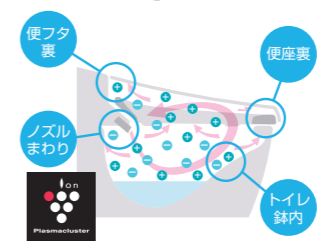

02 本当にお掃除しやすいトイレ空間に。

お掃除を大変にしていた
給水管やコード類…

足元すっきりデザインで
床の奥までお掃除簡単

床掃除にジャマなのが便器の足元。足元すっきりなフロートトイレなら、お掃除道具がパネルまで届き、床のお掃除がラクラクです。

トイレの後ろ側は
バックパネルを拭くだけ

ほこりがたまりやすく、お掃除がしにくかったタンクや給水管、電源コードはパネル内に。便器の後ろ側も隙間がなく、パネルを拭くだけの簡単お掃除です。

03 キレイに、快適に使える機能が盛りだくさん。

[アクアセラミック]

従来の陶器ではできなかった「ガンコな水アカ」も「汚物」もどちらも落とせる、お掃除ラクラクな衛生陶器です。
*お掃除ブラシで約7万回の往復を想定。

SIAA ISO22196 for KOHKIN
国際規格に準拠した安心と信頼の抗菌効果
 SIAAマークはISO22196法により評価された結果に基づき、抗菌製品技術協議会ガイドラインで品質管理・情報公開された製品に表示されています。

[パワーストリーム洗浄]

強力な水流が便器鉢内のすみずみまで回り、少ない水でもしっかり汚れを洗い流します。

[鉢内除菌]

プラズマクラスターイオンが水のかからない便座裏や便器内のすみずみまで行き渡り、浮遊カビ菌や付着菌を除菌します。また、においの元となる「におい原因菌」を除菌することでにおいの発生を抑えます。
プラズマクラスターロゴ及びプラズマクラスター、Plasmaclusterは、シャープ株式会社の商標です。

[エアシールド脱臭]

便器鉢内に気流を発生、循環させて、鉢内をくまなく強力に脱臭します。においの上昇を気流がキャッチし吸い込むことで、不快なにおいを残さずトイレ空間を快適に保ちます。

[ノズル除菌]

使用後に、銀イオン水でノズルをしっかり洗浄・除菌。洗い流して除菌するだけでなく、銀イオンのパワーで洗浄後も菌の繁殖も防ぎ、いつまでもキレイに保ちます。