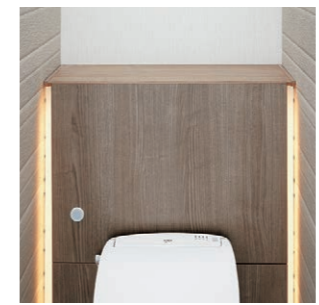

機能的かつ美しいトイレ空間を生み出す住宅向け壁掛便器

[グレード別 / 機能・価格一覧]

節水タイプ	排水方向	品番	価格	アクアセラミック	鉢内除菌	エアシールド脱臭	キレイ便座	ノズル除菌	鉢内スプレー	レディスノズル	ノズル先端着脱	フルオート便座
大6.5L 小5L	床排水	YDS-F154S	¥398,000	●	●	●	●	●	●	●	●	●

機能一覧
 おしり洗浄(パワフル・マイルド)・ビデ洗浄・おしりワイド洗浄・おしりワイドS洗浄・おしりマッサージ洗浄・ワイドビデ洗浄
 スーパーワイドビデ洗浄・ノズル位置調節・温風乾燥・エアシールド脱臭・ターボ脱臭・暖房便座・スローダウン便座・便座ヒーターオートOFF
 着座センサー・リモコン・キレイ便座・フルオート便座・ほのかライト・フルオート便器洗浄(リモコン便器洗浄)・パワーストリーム洗浄
 女性専用レディスノズル・スッキリノズルシャッター・ノズルそうじ・ノズルお掃除モード・ノズルオートクリーニング・ノズル先端着脱
 便フタワンタッチ着脱・鉢内除菌・ノズル除菌・鉢内スプレー・本体スライド着脱・アクアセラミック(ISO抗菌準拠)・抗菌樹脂(ISO抗菌準拠)
 スーパー節電・ワンタッチ節電(8h)・電源スイッチ

01 すっきりして落ち着ける空間に。

床から便器を浮かせた
足元すっきりデザイン

壁掛式便器を採用したフロートトイレは、床から便器が浮いているので足元がすっきりしています。

給水管やタンクなどを隠して
空間すっきり

給水管や電源コード、タンクをまとめてパネルに隠し、空間全体をすっきりとした印象にしています。

落ち着きと広がり感をもたらす
LED間接照明

LED間接照明は、あたたかみのある光で落ち着いた雰囲気演出。トイレにひろがり感をもたらします。
*センサーにより入出時は自動点灯、退出すると消灯します。

02 本当にお掃除しやすいトイレ空間に。

お掃除を大変にしていた
給水管やコード類…

足元すっきりデザインで
床の奥までお掃除簡単

床掃除にジャマなのが便器の足元。足元すっきりなフロートトイレなら、お掃除道具がパネルまで届き、床のお掃除がラクラクです。

トイレの後ろ側は
バックパネルを拭くだけ

ほこりがたまりやすく、お掃除がしにくかったタンクや給水管、電源コードはパネル内に。便器の後ろ側も隙間がなく、パネルを拭くだけの簡単お掃除です。