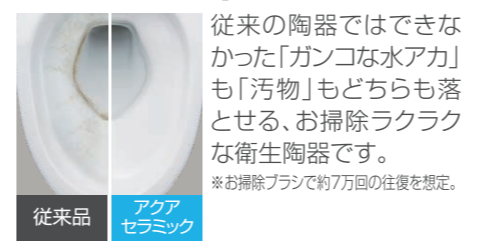

01 すっきりして落ち着ける空間に。

床から便器を浮かせた
足元すっきりデザイン

壁掛式便器を採用したフロートトイレは、床から便器が浮いているので足元がすっきりしています。

給水管やタンクなどを隠して
空間すっきり

給水管や電源コード、タンクをまとめてパネルに隠し、空間全体をすっきりとした印象にしています。

落ち着きと広がり感をもたらす
LED間接照明

LED間接照明は、あたたかみのある光で落ち着いた雰囲気演出。トイレにひろがり感をもたらします。
*センサーにより入出時は自動点灯、退出すると消灯します。

02 本当にお掃除しやすいトイレ空間に。

お掃除を大変にしていた
給水管やコード類…

足元すっきりデザインで
床の奥までお掃除簡単

床掃除にジャマなのが便器の足元。足元すっきりなフロートトイレなら、お掃除道具がパネルまで届き、床のお掃除がラクラクです。

トイレの後ろ側は
バックパネルを拭くだけ

ほこりがたまりやすく、お掃除がしにくかったタンクや給水管、電源コードはパネル内に。便器の後ろ側も隙間がなく、パネルを拭くだけの簡単お掃除です。

03 キレイに、快適に使える機能が盛りだくさん。

[アクアセラミック]

従来の陶器ではできなかった「ガンコな水アカ」も「汚物」もどちらも落とせる、お掃除ラクラクな衛生陶器です。
*お掃除ブラシで約7万回の往復を想定。

SIAA ISO22196 for KOHKIN
国際規格に準拠した安心と信頼の抗菌効果
 SIAAマークはISO22196法により評価された結果に基づき、抗菌製品技術協議会ガイドラインで品質管理・情報公開された製品に表示されています。

[パワーストリーム洗浄]

強力な水流が便器鉢内のすみずみまで回り、少ない水でもしっかり汚れを洗い流します。

[鉢内除菌]

プラズマクラスターイオンが水のかからない便座裏や便器内のすみずみまで行き渡り、浮遊カビ菌や付着菌を除菌します。また、においの元となる「におい原因菌」を除菌することでにおいの発生を抑えます。
プラズマクラスターロゴ及びプラズマクラスター、Plasmaclusterは、シャープ株式会社の商標です。