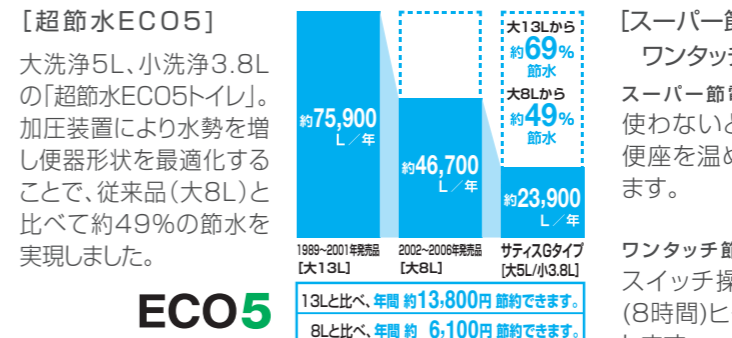

## 01 便器も便座もお掃除しやすく、すっきりキレイ

**お掃除ラクな衛生陶器**  
[アクアセラミック]

**SIAA** ISO22196 for KOHJIN 国際規格に準拠した安心と信頼の抗菌効果  
SIAAマークはISO22196法により評価された結果に基づき、抗菌製品技術協議会ガイドラインで品質管理・情報公開された製品に表示されています。

**キレイに使えるアイデアでいつも清潔**  
[フチレス形状] [パワーストリーム洗浄] [電動お掃除リフトアップ] [キレイ便座]

## 02 一歩進んだ節水&節電で、しっかりエコ

**コンパクト設計で空間ひろびろ**

従来のタンク付トイレよりも奥行寸法が140mm短いサティスSタイプ。0.4坪空間に手洗器などを付けてもスペースはゆったり。  
※床排水仕様の場合

**水道代も電気代もしっかり節約できてエコ**

**ECO5**

【試算条件】4人家族(男性2人、女性2人)が大1回/人・日、小3回/人・日使用した場合で算出。【引用元】省エネ・防犯住宅推進アプローチャック【単価】上下水道:265円/㎡(税込)