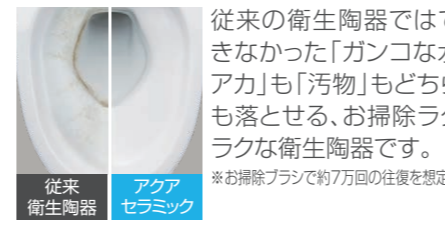

**Color**

- BW1 ピュアホワイト
- BN8 オフホワイト
- LR8 **注1通** ピンク
- BB7 **注1通** ブルーグレー

**リモコン**

- 壁リモコン
- スマートリモコン(日本語タイプ) ※チェンジオプション(¥10,000) ※英字タイプのみです。設定リモコンは日本語表記です。
- インテリアリモコン ※チェンジオプション(¥4,000) ※紙巻器等は別売です。

## 01 便器も便座もお掃除しやすく、すっきりキレイ

**お掃除ラクな衛生陶器**  
[アクアセラミック]

**SIAA** ISO22196 for KOHJIN 国際規格に準拠した安心と信頼の抗菌効果  
SIAAマークはISO22196法により評価された結果に基づき、抗菌製品技術協議会ガイドラインで品質管理・情報公開された製品に表示されています。

**キレイに使えるアイデアでいつも清潔**  
[フチレス形状] [パワーストリーム洗浄] [電動お掃除リフトアップ] [キレイ便座]

便器のフチを丸ごとなくし、サッとひと拭き、お掃除ラクです。  
強力な水流が鉢内のすみすみまで回り、少ない水でもしっかり汚れを洗い流します。  
リモコン操作で真上にしっかり上がります。お掃除ができなかった便器とのすき間汚れが奥まで楽に拭き取れて、気になるにおいの元もカットします。  
汚れが入りやすい便座のつぎ目がありません。さらに便座裏は防汚素材で、汚れてもサッとひと拭き、お掃除ラク。