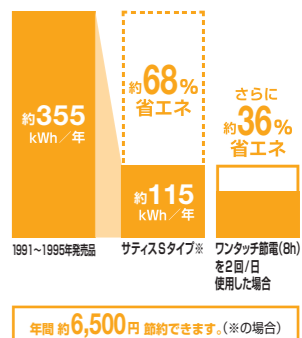

【試算条件】欄外をご参照ください。【引用元】2012年度省エネ基準【単価】電気:27円/kWh(税込)

03 すっきり快適、すっきり便利で心地よく

毎日気持ちよく使うための快適機能

[鉢内除菌] プラズマクラスターイオンが水のかからない便座裏や便器内のすみすみまで行き渡り、浮遊カビ菌や付着菌を除菌します。また、においの元となる「におい原因菌」を除菌することでにおいの発生を抑えます。プラズマクラスターイオンが水のかからない便座裏や便器内のすみすみまで行き渡り、浮遊カビ菌や付着菌を除菌します。また、においの元となる「におい原因菌」を除菌することでにおいの発生を抑えます。プラズマクラスターイオンが水のかからない便座裏や便器内のすみすみまで行き渡り、浮遊カビ菌や付着菌を除菌します。また、においの元となる「におい原因菌」を除菌することでにおいの発生を抑えます。

[フルオート便座] 便器に近づくと自動で便フタが開き、離れると閉まり、便フタを開け閉めするの必要がありません。節電にもつながります。 ※S6グレードに対応 ※画像はサティスGタイプです。

[ノズル除菌] ノズルは使用後、銀イオン水でしっかり洗浄。銀イオン水のチカラで除菌して、菌の繁殖を防ぎます。

[レディスノズル] INAXはノズルが2本。おしり洗浄用ノズルとは別に、女性にやさしいビデ洗浄用ノズルを搭載しました。

[スマートフォンリモコン] お手持ちのスマートフォンがリモコンに。専用アプリ「My SATIS 2」をダウンロードして、洗浄位置や水量などお好みに設定できます。 ※対応機種: Android OS 10.0またはiPhone OS 13.0.かつBluetooth®ver4.0 Low Energyが必要で2020年11月現在。ただし、機種によっては動作しない場合があります。 ※最新のアップデートは必ずダウンロードしてください。 ※Bluetoothは、米国Bluetooth SIG, Inc.の登録商標です。 ※AndroidTMは、Google, Inc.の登録商標です。 ※iPhoneはApple Inc.の登録商標です。

ECO FIRST
LIXILの環境への取組が業界トップランナーとして環境大臣より認定されました。

LIXIL 長期保証サービス
詳細はWEBをご確認ください

a_to21003

※【省エネ試算条件】省エネ法に基づいて、湯沸かし方式等の種類別の算定式により、4人家族(男性2人、女性2人)で1日あたり16回使用した場合を基準に便座部は季節別、温水部は年平均で年間消費電力を算出したものです。タイマー節電機能は、一般家庭でのタイマー平均使用時間(7.7時間)で算出しております。
●記載の商品写真は印刷のため実際の色とは多少の差があります。なお、仕様・価格は変更する場合がありますのでご了承ください。(価格は税抜き表示となります)
●掲載内容及び写真・図版の無断転載はかたくお断りします。(許可なく転載・流用した場合、損害賠償が発生します。)

注1通 納期は受注後約1週間

株式会社 LIXIL