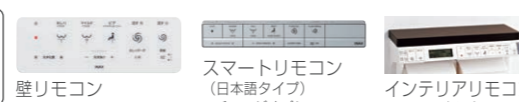

[グレード別/機能・価格一覧] ※品番は一般地・プースター付(プースターなし◎ ¥35,000)

グレード	便器品番	機能部品番	価格	フルオート便座	ほのかライト	おしりターボ洗浄	フルオート便器洗浄	ノズル除菌	鉢内除菌	お掃除リフトアップ
SR6	YBC-S40H	DV-S826H	¥347,000	●	●	●	●男子小洗浄対応	●	●	●電動
SR5		DV-S825H	¥307,000	●	●	●	●男子小洗浄なし	●	●	●電動

共通機能

おしり洗浄(パワフル・マイルド)・ビデ洗浄・おしりワイド洗浄・おしりターボ洗浄・スーパーワイドビデ洗浄・ノズル位置調節・温風乾燥・Wターボ脱臭・暖房便座・スローダウン便座・便座ヒーターオートOFF・着座センサー・リモコン(設定リモコン対応)・スマートフォンリモコン・点字対応※・キレイ便座・パワーストリーム洗浄・女性専用レディスノズル・スッキリノズルシャッター・ノズルそうじ・ノズルお掃除モード・ノズルオートクリーニング・ノズル先端着脱・便フタワンタッチ着脱・アクアセラミック(ISO抗菌準拠)・抗菌樹脂(ISO抗菌準拠)・超節水ECO5(大5L、小3.8L)・スーパー節電・ワンタッチ節電(8h)・電源スイッチ
※スマートフォンリモコン、設定リモコンは点字対応していません。

Color

リモコン

スマートリモコン(日本語タイプ) ※チェンジオプション(◎ ¥10,000) ※英字タイプのみです。 設定リモコンは日本語表記です。

インテリアリモコン ※チェンジオプション(◎ ¥10,000) ※紙巻器等は別売です。

03 すっきり快適、すっきり便利で心地よく

毎日気持ちよく使うための快適機能

[鉢内除菌]

プラスマクラスターイオンが氷のかからない便座裏や便器内のすみすみまで行き渡り、浮遊カビ菌や付着菌を除菌します。また、においの元となる「におい原因菌」を除菌することでおいの発生を抑えます。
プラスマクラスターイオン及びプラスマクラスター、Plasmacusterは、シャープ株式会社の商標です。