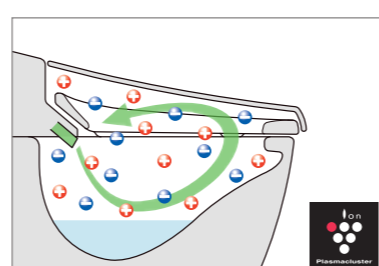

共通機能

おしり洗浄(パワフル・マイルド)・ビデ洗浄・おしりワイド洗浄・おしりターボ洗浄・スーパーワイドビデ洗浄・ノズル位置調節・温風乾燥・Wターボ脱臭・暖房便座・スローダウン便座・便座ヒーターオートOFF・着座センサー・リモコン(設定リモコン対応)・スマートフォンリモコン・点字対応※・キレイ便座・パワーストリーム洗浄・女性専用レディスノズル・スッキリノズルシャッター・ノズルそうじ・ノズルお掃除モード・ノズルオートクリーニング・ノズル先端着脱・便フタワンタッチ着脱・アクアセラミック(ISO抗菌準拠)・抗菌樹脂(ISO抗菌準拠)・超節水ECO5(大5L、小3.8L)・スーパー節電・ワンタッチ節電(8h)・電源スイッチ
※スマートフォンリモコン、設定リモコンは点字対応していません。

Color

リモコン

スマートリモコン(日本語タイプ) ※チェンジオプション(◎ ¥10,000) ※英字タイプのみです。 設定リモコンは日本語表記です。

インテリアリモコン ※チェンジオプション(◎ ¥10,000) ※紙巻器等は別売です。

03 すっきり快適、すっきり便利で心地よく

毎日気持ちよく使うための快適機能

[鉢内除菌]

プラスマクラスターイオンが氷のかからない便座裏や便器内のすみすみまで行き渡り、浮遊カビ菌や付着菌を除菌します。また、においの元となる「におい原因菌」を除菌することでおいの発生を抑えます。
プラスマクラスターイオン及びプラスマクラスター、Plasmacusterは、シャープ株式会社の商標です。

[フルオート便座]

便器に近づくと自動で便フタが開き、離れると閉まり、便フタを開け閉めする必要がありません。節電にもつながります。
※S6グレードに対応 ※画像はサティスGタイプです。

[ノズル除菌]

ノズルは使用後、銀イオン水でしっかり洗浄。銀イオン水のチカラで除菌して、菌の繁殖を防ぎます。

[レディスノズル]

INAXはノズルが2本。おしり洗浄用ノズルとは別に、女性にやさしいビデ洗浄用ノズルを搭載しました。