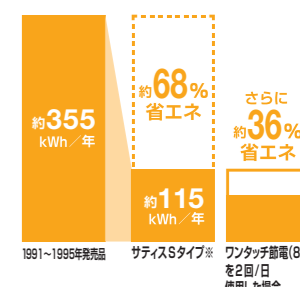

水道代も電気代もしっかり節約できてエコ

[超節水ECO5]

大洗浄5L、小洗浄3.8Lの「超節水ECO5トイレ」。加圧装置により水勢を増し便器形状を最適化することで、従来品(大8L)と比べて約49%の節水を実現しました。

ECO5

13Lと比べ、年間約13,800円節約できます。
8Lと比べ、年間約6,100円節約できます。

【試算条件】4人家族(男性2人、女性2人)が大1回/人・日、小3回/人・日使用した場合で算出。【引用】省エネ 防犯住宅推進アプローチャック【単価】上下水道:265円/㎡(税込)

[スーパー節電・ワンタッチ節電<8h>]

スーパー節電 使わないときは自動的に便座を温める温度を下げます。

ワンタッチ節電<8h> スイッチ操作で一定時間(8時間)ヒーターをオフにします。

年間約6,500円節約できます。(※の場合)

【試算条件】欄外をご参照ください。【引用】2012年度省エネ基準【単価】電気:27円/kWh(税込)

シンプルにそぎ落としたデザインに先進機能を搭載。さまざまな空間に調和し、より広い「空間」を生み出すタンクレストイレ、「サティスSタイプ」