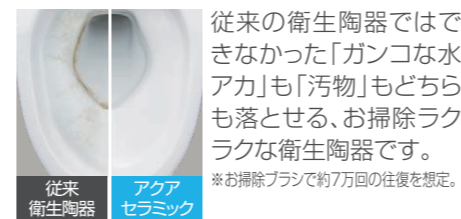

01 便器も便座もお掃除しやすく、すっきりキレイ

お掃除ラクラクな衛生陶器

[アクアセラミック]

従来の衛生陶器ではできなかった「ガンコな水アカ」も「汚物」もどちらも落とせる、お掃除ラクラクな衛生陶器です。
※お掃除ブラシで約7万回の往復を想定。

SIAA ISO22196 for KOHJIN
国際規格に準拠した
安心と信頼の抗菌効果
SIAAマークはISO22196法により評価された結果に基づき、抗菌製品技術協議会ガイドラインで品質管理・情報公開された製品に表示されています。

キレイに使えるアイデアでいつも清潔

[フチレス形状]

便器のフチを丸ごとなくし、サッとひと拭き、お掃除ラクラクです。

[パワーストリーム洗浄]

強力な水流が鉢内のすみすみまで回り、少ない水でもしっかり汚れを洗い流します。

[電動お掃除リフトアップ]

リモコン操作で真上にしっかり上がり、お掃除ができなかった便器とのすき間汚れが奥まで楽に拭き取れて、気になるにおいの元もカットします。

[キレイ便座]