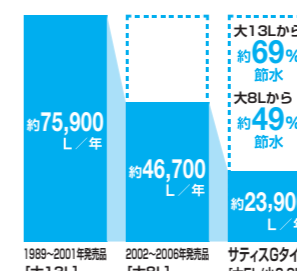

汚れが入りやすい便座のつぎ目がありません。さらに便座裏は防汚素材で、汚れてもサッとひと拭き、お掃除ラクラク。

02 一歩進んだ節水&節電で、しっかりエコ

コンパクト設計で空間ひろびろ

従来のタンク付きトイレよりも奥行寸法が140mm短いサティスSタイプ。0.4坪空間に手洗器などを付けてもスペースはゆったり。
※画像は排水芯200mm仕様です。
※排水芯451~580mmの場合、便器を前に出している施工となります。

水道代も電気代もしっかり節約できてエコ

[超節水ECO5]

大洗浄5L、小洗浄3.8Lの「超節水ECO5トイレ」。加圧装置により水勢を増し便器形状を最適化することで、従来品(大8L)と比べて約49%の節水を実現しました。

ECO5

13Lと比べ、年間約13,800円節約できます。
8Lと比べ、年間約6,100円節約できます。

【試算条件】4人家族(男性2人、女性2人)が大1回/人・日、小3回/人・日使用した場合で算出。【引用】省エネ 防犯住宅推進アプローチャック【単価】上下水道:265円/㎡(税込)