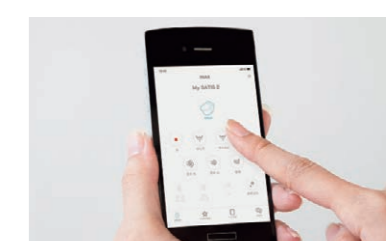

[フルオート便座]

便器に近づくと自動で便フタが開き、離れると閉まり、便フタを開け閉めする必要がありません。節電にもつながります。
※S6グレードに対応 ※画像はサティスGタイプです。

[ノズル除菌]

ノズルは使用後、銀イオン水でしっかり洗浄。銀イオン水のチカラで除菌して、菌の繁殖を防ぎます。

[レディスノズル]

INAXはノズルが2本。おしり洗浄用ノズルとは別に、女性にやさしいビデ洗浄用ノズルを搭載しました。

[スマートフォンリモコン]

お手持ちのスマートフォンがリモコンに。専用アプリ「My SATIS 2」をダウンロードして、洗浄位置や水量などお好みに設定できます。
※対応機種: Android™ OS 10.0またはiPhone iOS 13.0.かつBluetooth™ ver4.0 Low Energyが必要で2020年11月現在、ただし、機種によっては動作しない場合があります。対応機種は最新情報は、当社ホームページをご覧ください。
※専用のアプリケーションは当社指定ホームページにてダウンロードいただく必要があります。
※Bluetoothは、米国Bluetooth SIG, Inc.の登録商標です。
※Android™は、Google Inc.の登録商標です。iPhoneはApple Inc.の商標です。