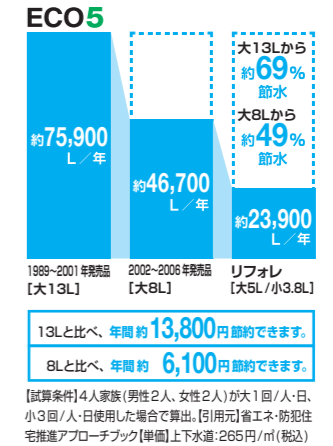

## 03 使いやすい

手洗しやすいコーナー手洗器。

手洗器をコーナーに配置したことで、手洗器に容易に近づくことができます。また高さも従来のタンク上の手洗よりも低く抑えることで、洗いやすくなっています。

トイレでよく使うものをキャビネットにしっかり収納。

お掃除道具や予備のトイレットペーパーなど、キャビネットにしっかり収納できます。

## 04 エコロジー

しっかりエコロジー。

パッと交換するだけで、空間すっきりのキャビネット付トイレ。

[グレード別 / 機能・価格一覧] ※品番はI型、床排水(排水芯200~550mm)、手洗付、間口750~800mmタイプの場合。

グレード	セット品番	価格	おしり洗浄	おしりワイドS洗浄	鉢内除菌	フルオート便座	ほのかライト	ノズル除菌	鉢内スプレー	エアシールド脱臭	W/パワー脱臭	フルオート便器洗浄(リモコン使用時)	温風乾燥
H5	YDS-H2HX81X5	¥350,000	●	●	●	●	●	●	●	●	●	●	●
H4	YDS-H2HX81X4	¥340,000	●	●	●	●	●	●	●	●	●	●	●
H3	YDS-H2HX81X3	¥315,000	●	●	●	●	●	●	●	●	●	●	●
H2	YDS-H2HX81X2	¥290,000	●	●	●	●	●	●	●	●	●	●	●
H1	YDS-H2HX81X1	¥270,000	●	●	●	●	●	●	●	●	●	●	●