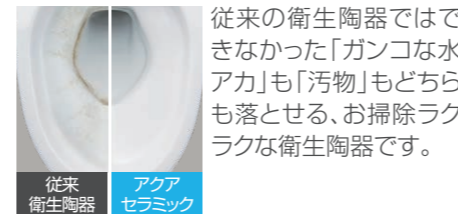

## 01 見た目すっきり、快適

タンク、給水管やコードをキャビネットに隠して空間すっきり。

給水管やコードが露出しているタンクまわり、床に置きがちなお掃除道具などを、キャビネットにまとめてすっきり隠しました。

マンションなどで立管や排水配管の柱型があっても、空間すっきり。

立管をキャビネットに隠して設置できます。

## 02 お掃除ラクラク

お掃除ラクラクな衛生陶器 [アクアセラミック]

従来の衛生陶器ではできなかった「ガンコな水アカ」も「汚物」もどちらも落とせる、お掃除ラクラクな衛生陶器です。

**SIAA** 国際規格に準拠した安心と信頼の抗菌効果  
SIAAマークはISO22196法により評価された結果に基づき、抗菌製品技術協議会ガイドラインで品質管理・情報公開された製品に表示されています。

トイレまわりをラクにお手入れ。

凹凸がないのでホコリや汚れが溜まりにくく、お手入れがカンタンです。

最新のお掃除ラクラク機能搭載。 [鉢内スプレー] [お掃除リフトアップ] [キレイ便座]

便器の表面を濡らし、汚れを付きにくくします。  
■ H5、H4、H3グレードに対応します。  
■ 便器形状により塗布範囲が異なる場合があります。

真上にしっかり上がるから、お掃除できなかった便器とのすき間汚れが奥まで楽に拭き取れて、気になるにいいの元もカットします。

汚れが入りやすい便座のつぎ目がありません。さらに便座裏は防汚素材で、汚れてもサッとひと拭き、お掃除ラクラク。