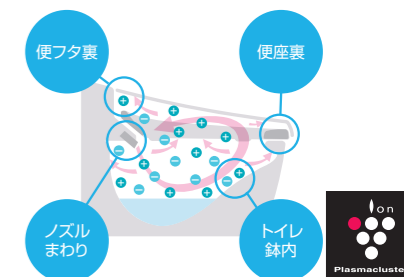

### お掃除ラクラクな衛生陶器

[アクアセラミック]

従来の衛生陶器ではできなかった「ガンコな水アカ」も「汚れ」もどちらも落とせる、お掃除ラクラクな衛生陶器です。  
※お掃除プランで約7万回の往復を想定。

**SIAA** ISO22196 for KOHJIN  
国際規格に準拠した安心と信頼の抗菌効果  
SIAAマークはISO22196法により評価された結果に基づき、抗菌製品技術協会ガイドラインで品質管理・情報公開された製品に表示されています。

### キレイに使えるアイデアでいつも清掃

[フチレス形状]

お掃除しにくい便器のフチ部分をまるごとなくしました。汚れがサッと拭き取れるから、お掃除がもっと簡単に。

[パワーストリーム洗浄]

強力な水流が便器鉢内のすみずみまで回り、少ない水でもしっかり汚れを洗い流します。

[お掃除リフトアップ]

真上にしっかり上がるから、お掃除できなかった便器とのすき間汚れが奥まで楽に拭き取れて、気になるにおいの元もカットします。

[鉢内除菌]

プラズマクラスターイオンが水のかからない便座裏や便器内のすみずみまで行き渡り、浮遊カビ菌や付着菌を除菌します。また、においの元となる「におい原因菌」を除菌することでおいの発生を抑えます。プラズマクラスターロゴ及びプラズマクラスター Plasmaclusterは、シャープ株式会社の商標です。