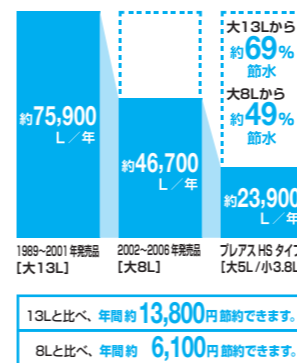

[鉢内除菌]

プラズマクラスターイオンが水のかからない便座裏や便器内のすみずみまで行き渡り、浮遊カビ菌や付着菌を除菌します。また、においの元となる「におい原因菌」を除菌することでおいの発生を抑えます。プラズマクラスターロゴ及びプラズマクラスター Plasmaclusterは、シャープ株式会社の商標です。

### 水道代も電気代もしっかり節約できてエコ

[超節水ECO5]

INAX独自の節水技術で高い洗浄性能を維持しながら、大洗浄5Lを実現。従来品(大8L)に比べ約49%の節水を実現。普段通りに使うだけで簡単に節水できます。

【試算条件】4人家族(男性2人、女性2人)が大1回/人・日、小3回/人・日使用した場合で算出。【引用元】省エネ-防犯住宅推進アプローチャック【単価】上下水道:265円/m(税込)

[スーパー節電・ワンタッチ節電(8h)]