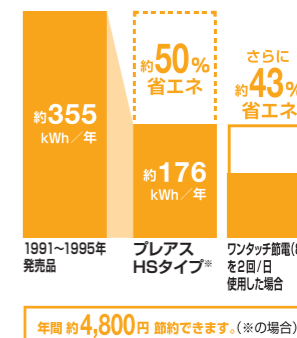

【試算条件】欄外をご参照ください。【引用元】2012年度省エネ基準【単価】電気:27円/kWh(税込)

[グレード別/機能・価格一覧]

※品番は一般地、壁リモコンの場合

グレード	便器品番	機能部品番	価格	お掃除リフトアップ	フルオート便座	スーパー節電ワンタッチ節電	鉢内除菌	温風乾燥	フルオート便器洗浄	Wパワー脱臭ターボ脱臭
CHR6A	YBC-	DT-CH186AH	¥314,000	● 手動	●	● (8h)	●	●	● 男子小洗浄対応	●
CHR5A	CH10H	DT-CH185AH	¥274,000	● 手動		● (8h)	●	●	● 男子小洗浄対応なし	●
CHR4A		DT-CH184AH	¥254,000	● 手動		● (8h)	●		● 男子小洗浄対応なし	●

共通機能
おしり洗浄(泡ジェット洗浄)・ビデ洗浄(泡沫ソフト)・おしりワイド洗浄・おしりマッサージ洗浄・ワイドビデ洗浄
ノズル位置調節・暖房便座・スローダウン便座・着座センサー・便座ヒーターオートOFF・リモコン・点字対応
パワーストリーム洗浄・アクアセラミック(ISO抗菌準拠)・抗菌樹脂(ISO抗菌準拠)・便フタワンタッチ着脱
女性専用レディスノズル・ノズルオートクリーニング・スッキリノズルシャッター・ノズルそうじ・ノズル先端着脱・キレイ便座
超節水ECO5(大5L/小3.8L)・電源スイッチ

Color

- BW1 ビュアホワイト
- BN8 オフホワイト
- LR8 ピンク 注1通
- BB7 ブルーグレー 注1通

リモコン

- 壁リモコン (写真はCHR6Aグレード)
- インテリアリモコン (写真はCHR6Aグレード) ※チェンジオプション (¥3,500) ※紙巻器等は別売です

03 すっきり快適、すっきり便利で心地よく

毎日気持ちよく使うための快適機能

[手洗いしやすいフォルム]