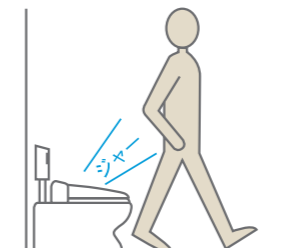

着座時間に応じて大・小切替。便座から立ち上がると自動で洗浄するので流し忘れの心配もありません。

[ノズル先端着脱]