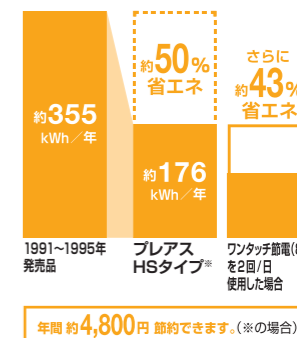

【試算条件】4人家族(男性2人、女性2人)が大1回/人・日、小3回/人・日使用した場合で算出。【引用元】省エネ-防犯住宅推進アプローチブック【単価】上下水道:265円/m(税込)

[スーパー節電・ワンタッチ節電(8h)]

スーパー節電
使わない時は、自動的に便座温度を下げて節電します。

ワンタッチ節電(8h)
スイッチ操作で一定時間、ヒーターをオフにして節電します。

【試算条件】欄外をご参照ください。【引用元】2012年度省エネ基準【単価】電気:27円/kWh(税込)