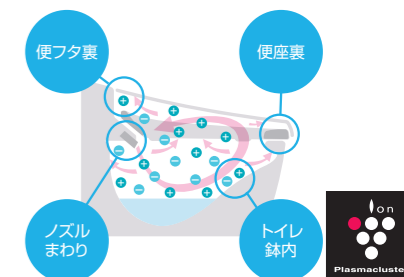

流線的なフォルムがカジュアルな空間を演出、お掃除ラクラクの一体型シャワートイレ

01 便器も便座もお掃除しやすく、すっきりキレイ

お掃除ラクラクな衛生陶器

[アクアセラミック]

従来衛生陶器 アクアセラミック ※お掃除プランで約7万回の往復を想定。

従来の衛生陶器ではできなかった「ガンコな水アカ」も「汚れ」もどちらも落とせる、お掃除ラクラクな衛生陶器です。

国際規格に準拠した安心と信頼の抗菌効果
SIAAマークはISO22196法により評価された結果に基づき、抗菌製技術協議会ガイドラインで品質管理・情報公開された製品に表示されています。

キレイに使えるアイデアでいつも清潔

[フチレス形状]

お掃除しにくい便器のフチ部分をまるごとなくしました。汚れがサッと拭き取れるから、お掃除がもっと簡単に。

[パワーストリーム洗浄]

強力な水流が便器鉢内のすみずみまで回り、少ない水でもしっかり汚れを洗い流します。

[お掃除リフトアップ]

真上にしっかり上がるから、お掃除できなかった便器とのすき間汚れが奥まで楽に拭き取れて、気になるにおいの元もカットします。

[鉢内除菌]

プラズマクラスターイオンが水のかからない便座裏や便器内のすみずみまで行き渡り、浮遊カビ菌や付着菌を除菌します。また、においの元となる「におい原因菌」を除菌することでにおいの発生を抑えます。プラズマクラスターロゴ及びプラズマクラスター Plasmaclusterは、シャープ株式会社の商標です。

02 一歩進んだ節水&節電で、しっかりエコ

水道代も電気代もしっかり節約できてエコ

[超節水ECO5]

INAX独自の節水技術で高い洗浄性能を維持しながら、大洗浄5Lを実現。従来品(大8L)に比べ約49%の節水を実現。普段通りに使うだけで簡単に節水できます。