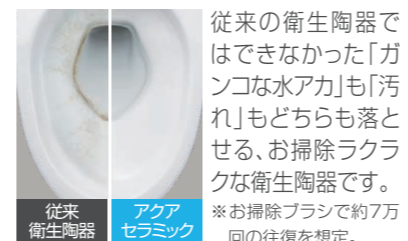

流線的なフォルムがカジュアルな空間を演出、お掃除ラクラクの一体型シャワートイレ

01 便器も便座もお掃除しやすく、すっきりキレイ

お掃除ラクラクな衛生陶器

[アクアセラミック]

従来衛生陶器 アクアセラミック ※お掃除プランで約7万回の往復を想定。

従来の衛生陶器ではできなかった「ガンコな水アカ」も「汚れ」もどちらも落とせる、お掃除ラクラクな衛生陶器です。

国際規格に準拠した安心と信頼の抗菌効果
SIAAマークはISO22196法により評価された結果に基づき、抗菌製技術協議会ガイドラインで品質管理・情報公開された製品に表示されています。

キレイに使えるアイデアでいつも清潔

[フチレス形状]

お掃除しにくい便器のフチ部分をまるごとなくしました。汚れがサッと拭き取れるから、お掃除がもっと簡単に。

[パワーストリーム洗浄]

強力な水流が便器鉢内のすみずみまで回り、少ない水でもしっかり汚れを洗い流します。

[お掃除リフトアップ]

真上にしっかり上がるから、お掃除できなかった便器とのすき間汚れが奥まで楽に拭き取れて、気になるにおいの元もカットします。

[鉢内除菌]