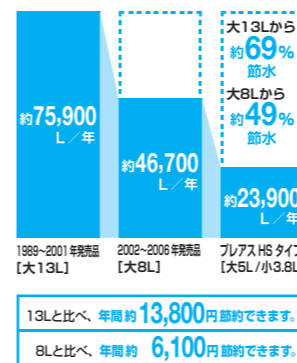

【試算条件】4人家族(男性2人、女性2人)が大1回/人・日、小3回/人・日使用した場合で算出。【引用元】省エネ-防犯住宅推進アプローチブック【単価】上下水道:265円/m(税込)

[スーパー節電・ワンタッチ節電(8h)]

スーパー節電
使わない時は、自動的に便座温度を下げて節電します。

ワンタッチ節電(8h)
スイッチ操作で一定時間、ヒーターをオフにして節電します。

【試算条件】欄外をご参照ください。【引用元】2012年度省エネ基準【単価】電気:27円/kWh(税込)