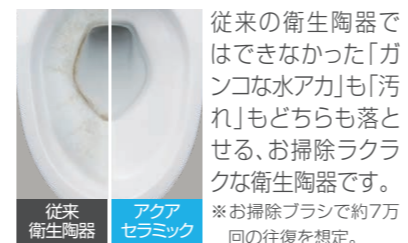

※ 床上排水は、便器品番末尾のSをPにしてください。価格はⓂ2,000円となります。

共通機能 おしり洗浄(泡ジェット洗浄)・ビデ洗浄(泡沫ソフト)・おしりワイド洗浄・おしりマッサージ洗浄・ワイドビデ洗浄
ノズル位置調節・暖房便座・スローダウン便座・着座センサー・便座ヒーターオートOFF・リモコン・点字対応
パワーストリーム洗浄・アクアセラミック(ISO抗菌準拠)・抗菌樹脂(ISO抗菌準拠)・便フタワンタッチ着脱
女性専用レディスノズル・ノズルオートクリーニング・スッキリノズルシャッター・ノズルそうじ・ノズル先端着脱・キレイ便座
超節水ECO5(大5L/小3.8L)・電源スイッチ

Color

- BW1 ビュアホワイト
- BN8 オフホワイト
- LR8 **注1通** ピンク
- BB7 **注1通** ブルーグレー

リモコン

- 壁リモコン(写真はCL6Aグレード)
- インテリアリモコン(写真はCL6Aグレード)
※チェンジオプション(Ⓜ3,500)
※紙巻器等は別売です

01 便器も便座もお掃除しやすく、すっきりキレイ

お掃除ラクラクな衛生陶器

[アクアセラミック]

SIAA ISO22196 for KOHJIN 国際規格に準拠した安心と信頼の抗菌効果
SIAAマークはISO22196法により評価された結果に基づき、抗菌製品技術協議会ガイドラインで品質管理・情報公開された製品に表示されています。