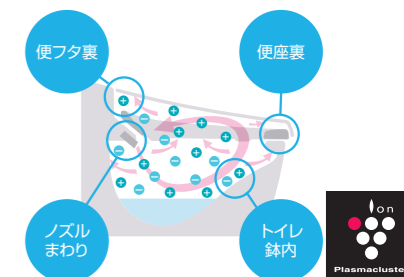

Color

- BW1 ビュアホワイト
- BN8 オフホワイト
- LR8 **注1通** ピンク
- BB7 **注1通** ブルーグレー

リモコン

- 壁リモコン(写真はCL6Aグレード)
- インテリアリモコン(写真はCL6Aグレード)
※チェンジオプション(Ⓜ3,500)
※紙巻器等は別売です

01 便器も便座もお掃除しやすく、すっきりキレイ

お掃除ラクラクな衛生陶器

[アクアセラミック]

SIAA ISO22196 for KOHJIN 国際規格に準拠した安心と信頼の抗菌効果
SIAAマークはISO22196法により評価された結果に基づき、抗菌製品技術協議会ガイドラインで品質管理・情報公開された製品に表示されています。

キレイに使えるアイデアでいつも清掃

[フチレス形状]

[パワーストリーム洗浄]

[お掃除リフトアップ]

[鉢内除菌]

02 一歩進んだ節水&節電で、しっかりエコ

水道代も電気代もしっかり節約できてエコ

[超節水ECO5]

INAX独自の節水技術で高い洗浄性能を維持しながら、大洗浄5Lを実現。従来品(大8L)に比べ約49%の節水を実現。普段通りに使うだけで簡単に節水できます。

【試算条件】4人家族(男性2人、女性2人)が大1回/人・日、小3回/人・日使用した場合で算出。【引用元】省エネ・防犯住宅推進アプローチャック【単価】上下水道:265円/m(税込)

ECO5

[スーパー節電・ワンタッチ節電(8h)]

スーパー節電
使わない時は、自動的に便座温度を下げて節電します。