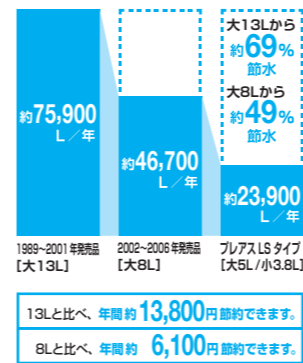

INAX独自の節水技術で高い洗浄性能を維持しながら、大洗浄5Lを実現。従来品(大8L)に比べ約49%の節水を実現。普段通りに使うだけで簡単に節水できます。

【試算条件】4人家族(男性2人、女性2人)が大1回/人・日、小3回/人・日使用した場合で算出。【引用元】省エネ・防犯住宅推進アプローチャック【単価】上下水道:265円/m(税込)

ECO5

[スーパー節電・ワンタッチ節電(8h)]

スーパー節電
使わない時は、自動的に便座温度を下げて節電します。