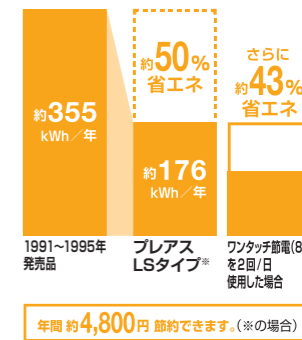

INAX独自の節水技術で高い洗浄性能を維持しながら、大洗浄5Lを実現。従来品(大8L)に比べ約49%の節水を実現。普段通りに使うだけで簡単に節水できます。

【試算条件】4人家族(男性2人、女性2人)が大1回/人・日、小3回/人・日使用した場合で算出。【引用元】省エネ・防犯住宅推進アプローチャック【単価】上下水道:265円/m(税込)

ECO5

[スーパー節電・ワンタッチ節電(8h)]

スーパー節電
使わない時は、自動的に便座温度を下げて節電します。

ワンタッチ節電(8h)

スイッチ操作で一定時間、ヒーターをオフにして節電します。

【試算条件】欄外をご参照ください。【引用元】2012年度省エネ基準【単価】電気:27円/kWh(税込)

年間約4,800円節約できます。(※の場合)

03 すっきり快適、すっきり便利で心地よく

毎日気持ちよく使うための快適機能

[フルオート便座]

[フルオート便器洗浄(リモコン便器洗浄)]