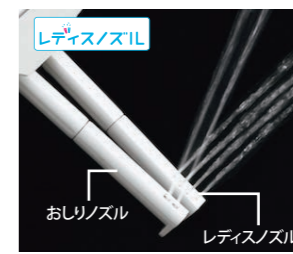

[ノズル先端着脱]

[女性専用「レディスノズル」]

※【省エネ試算条件】省エネ法に基づいて、湯沸かし方式等の種類別の算定式により、4人家族(男性2人、女性2人)で1日あたり16回使用した場合を基準に便座部は季節別、温水部は年平均で年間消費電力を算出したものです。タイマー節電機能は、一般家庭でのタイマー平均使用時間(7.7時間)で算出しております。

● 記載の商品写真は印刷のため実際の色とは多少の差があります。なお、仕様・価格は変更する場合がありますのでご了承ください。(価格は税抜き表示となります)